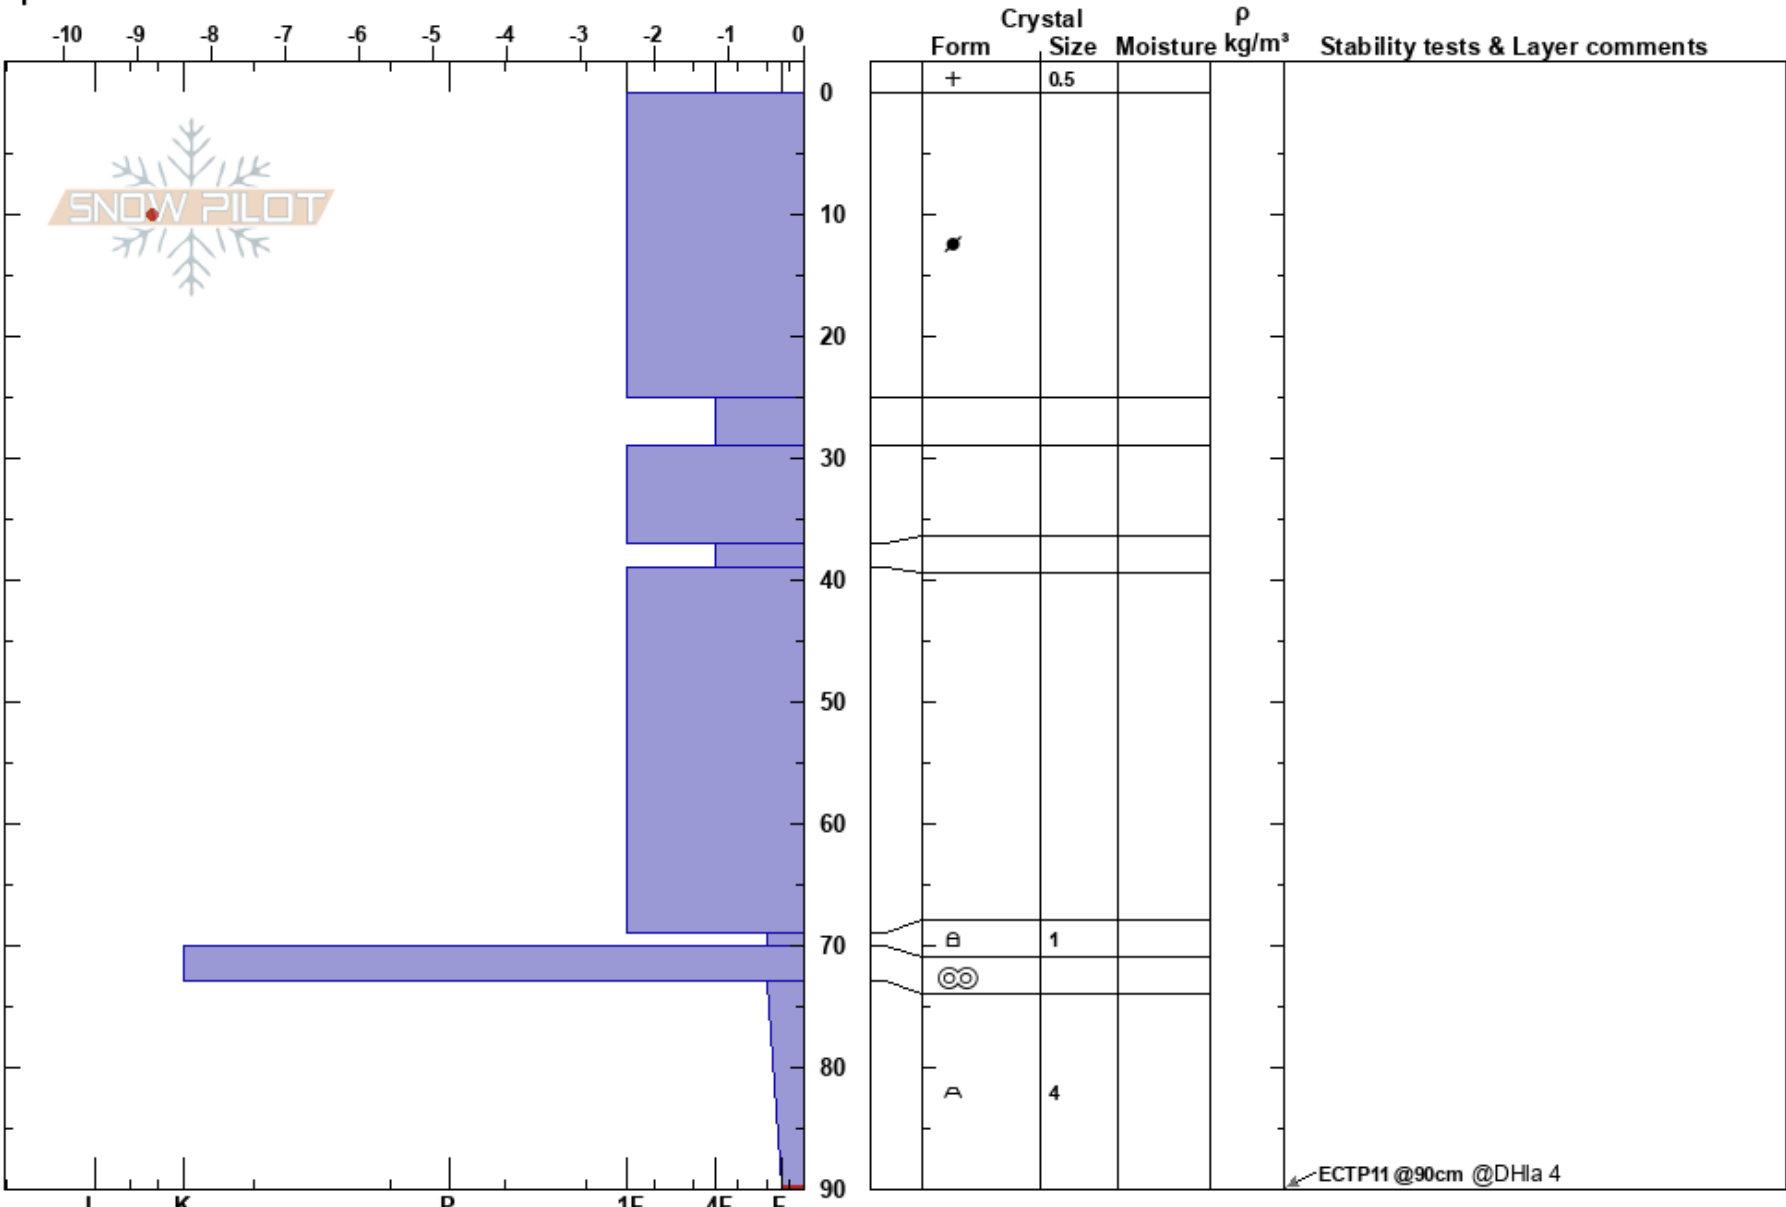

Kronienvallie TL
 Grönfjället
 Sweden
 Elevation: 750 m
 Aspect: NE
 Specifics:

Stefan Lundin
 18/12/2024 - 11:30
 Co-ord: 65.28868N, 15.65715E
 Slope Angle: 31°
 Wind Loading: no

Stability:
 Air Temperature: -9°C
 Sky Cover: OVC
 Precipitation: S-1
 Wind: SE Light Breeze

HS:90
 Layer Notes:
 73-90cm: Problematic layer

Notes: Nordostvävd läformation vid trädgräns.

ECTP11 @90cm @DHla 4