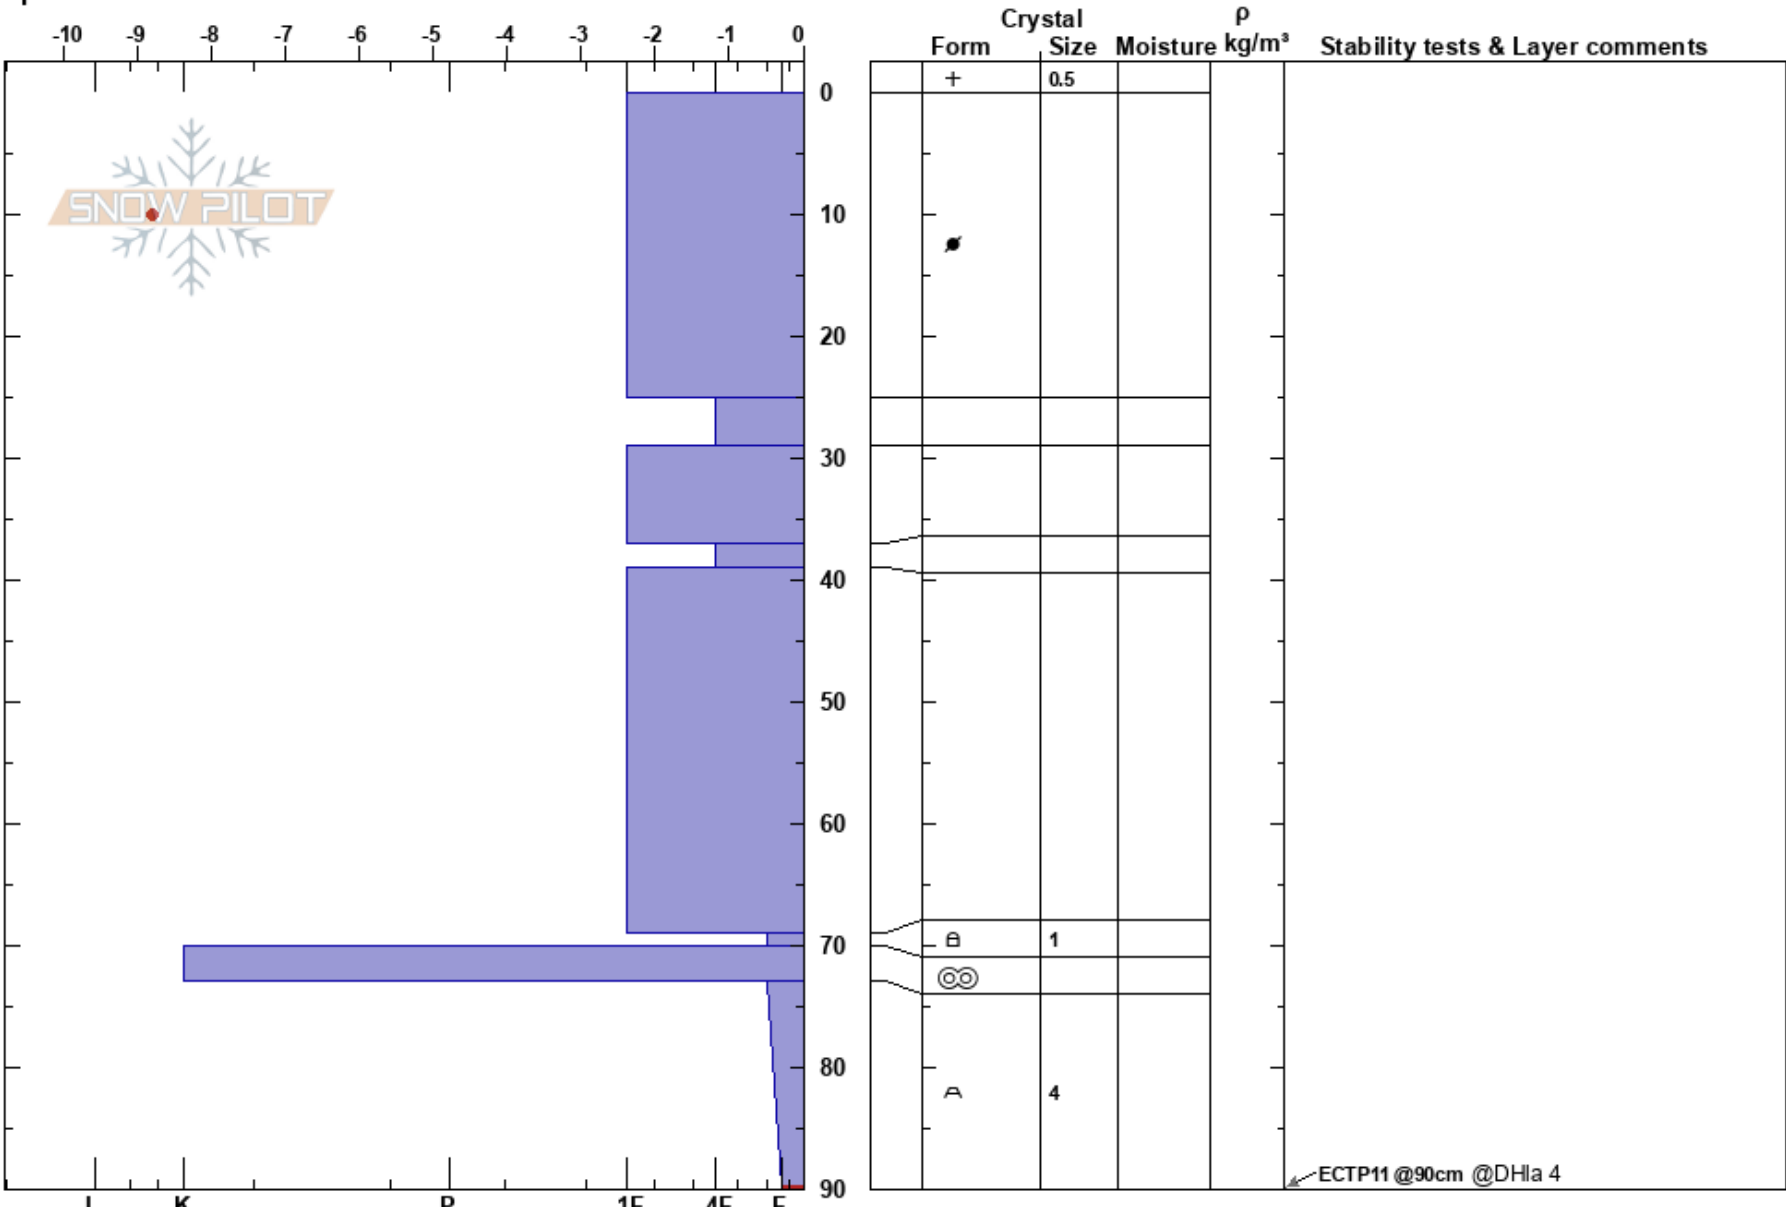

Kronienvallie TL
 Grönfjället
 Sweden
 Elevation: 750 m
 Aspect: NE
 Specifics:

Stefan Lundin
 18/12/2024 - 11:30
 Co-ord: 65.28868N, 15.65715E
 Slope Angle: 31°
 Wind Loading: no

Stability:
 Air Temperature: -9°C
 Sky Cover: OVC
 Precipitation: S-1
 Wind: SE Light Breeze

HS:90
 Layer Notes:
 73-90cm: Problematic layer

Notes: Nordostvärd läformation vid trädgräns.

ECTP11 @90cm @DHla 4