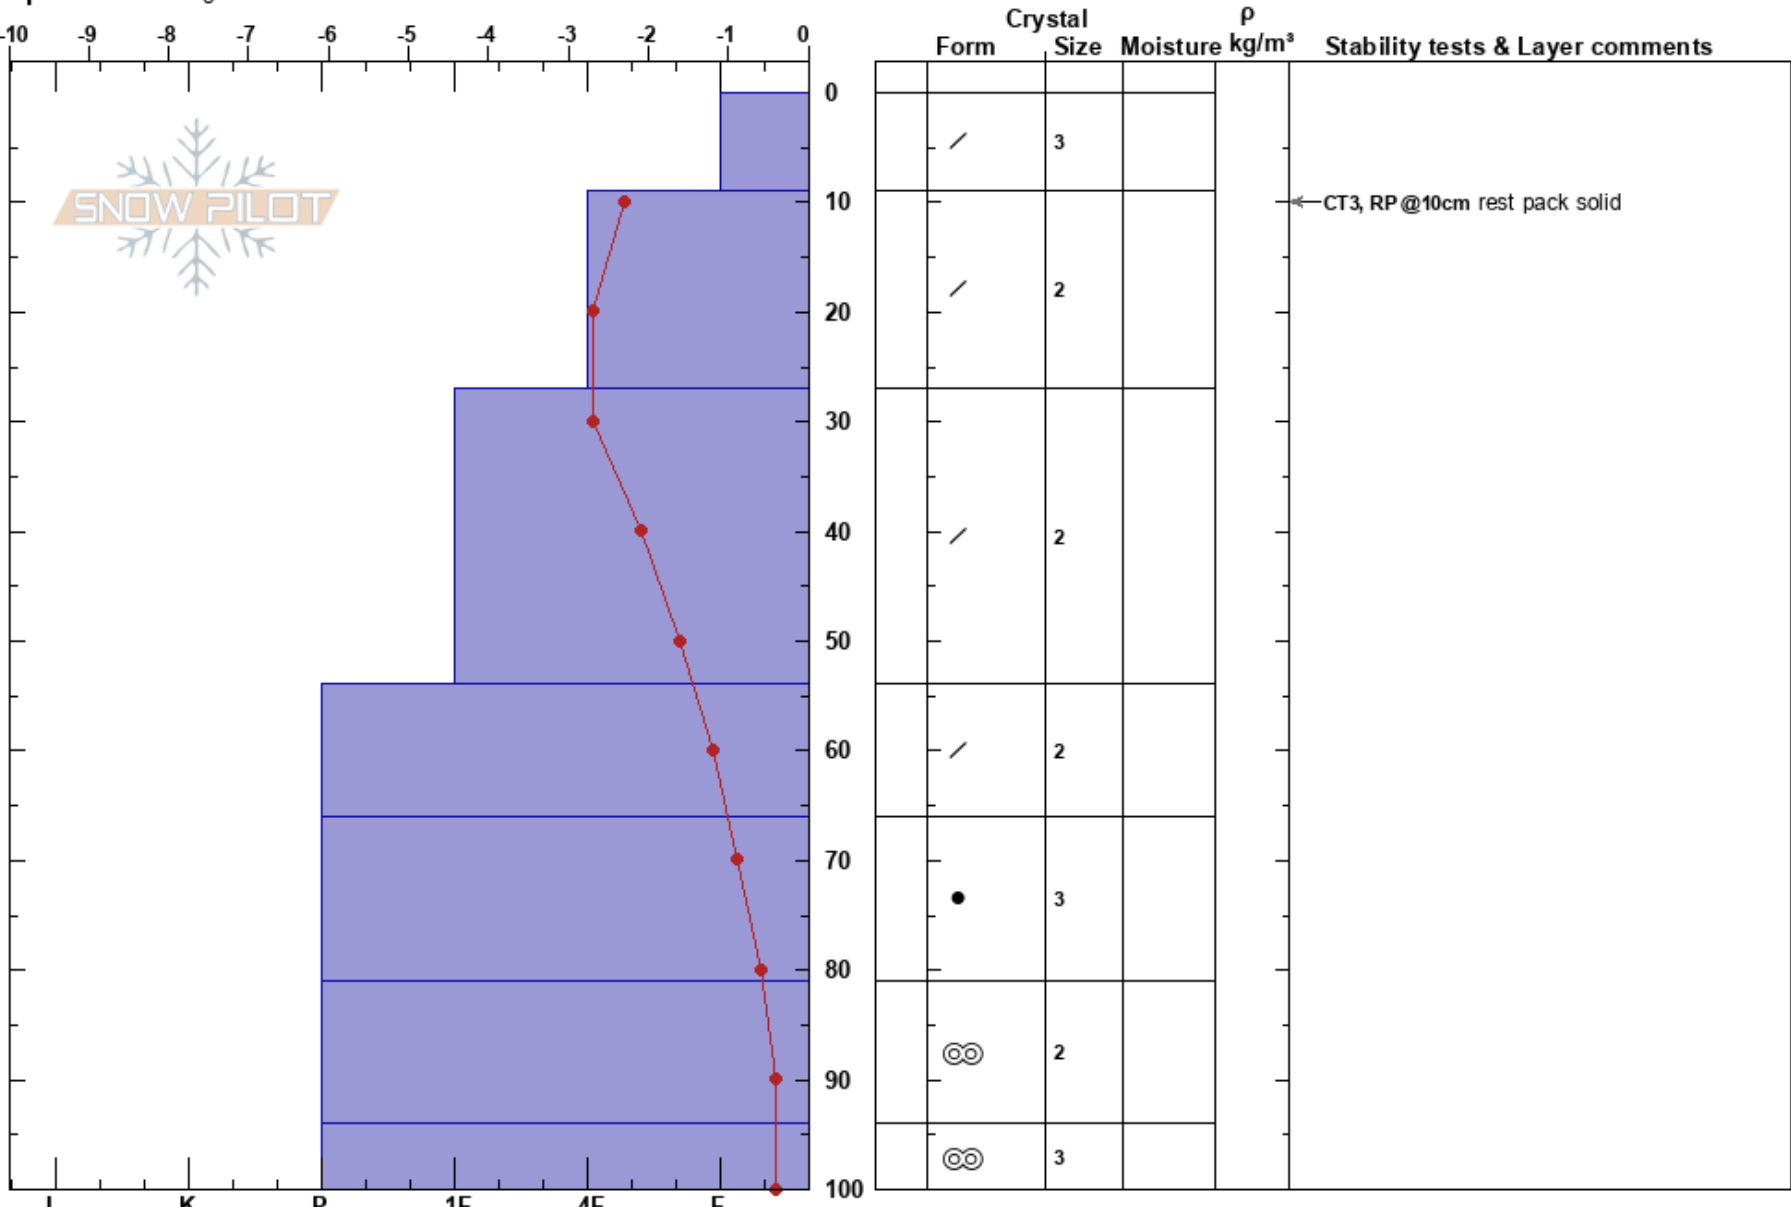

Baby bowl  
 Cascades - Coquihalla  
 BC  
**Elevation:** 1300 m  
**Aspect:** NE  
**Specifics:** Pit dug in a Ski Area

Taiga Tinkler Dubuc  
 17/12/2024 - 12:40  
**Co-ord:**  
**Slope Angle:** 29°  
**Wind Loading:** no

**Stability:** **HS:**100 **Layer Notes:**  
**Air Temperature:** -0.2°C **PF:**25  
**Sky Cover:** OVC  
**Precipitation:** NO  
**Wind:** SE Calm

**Notes:** Top of far baby bowl. Convex terrain.