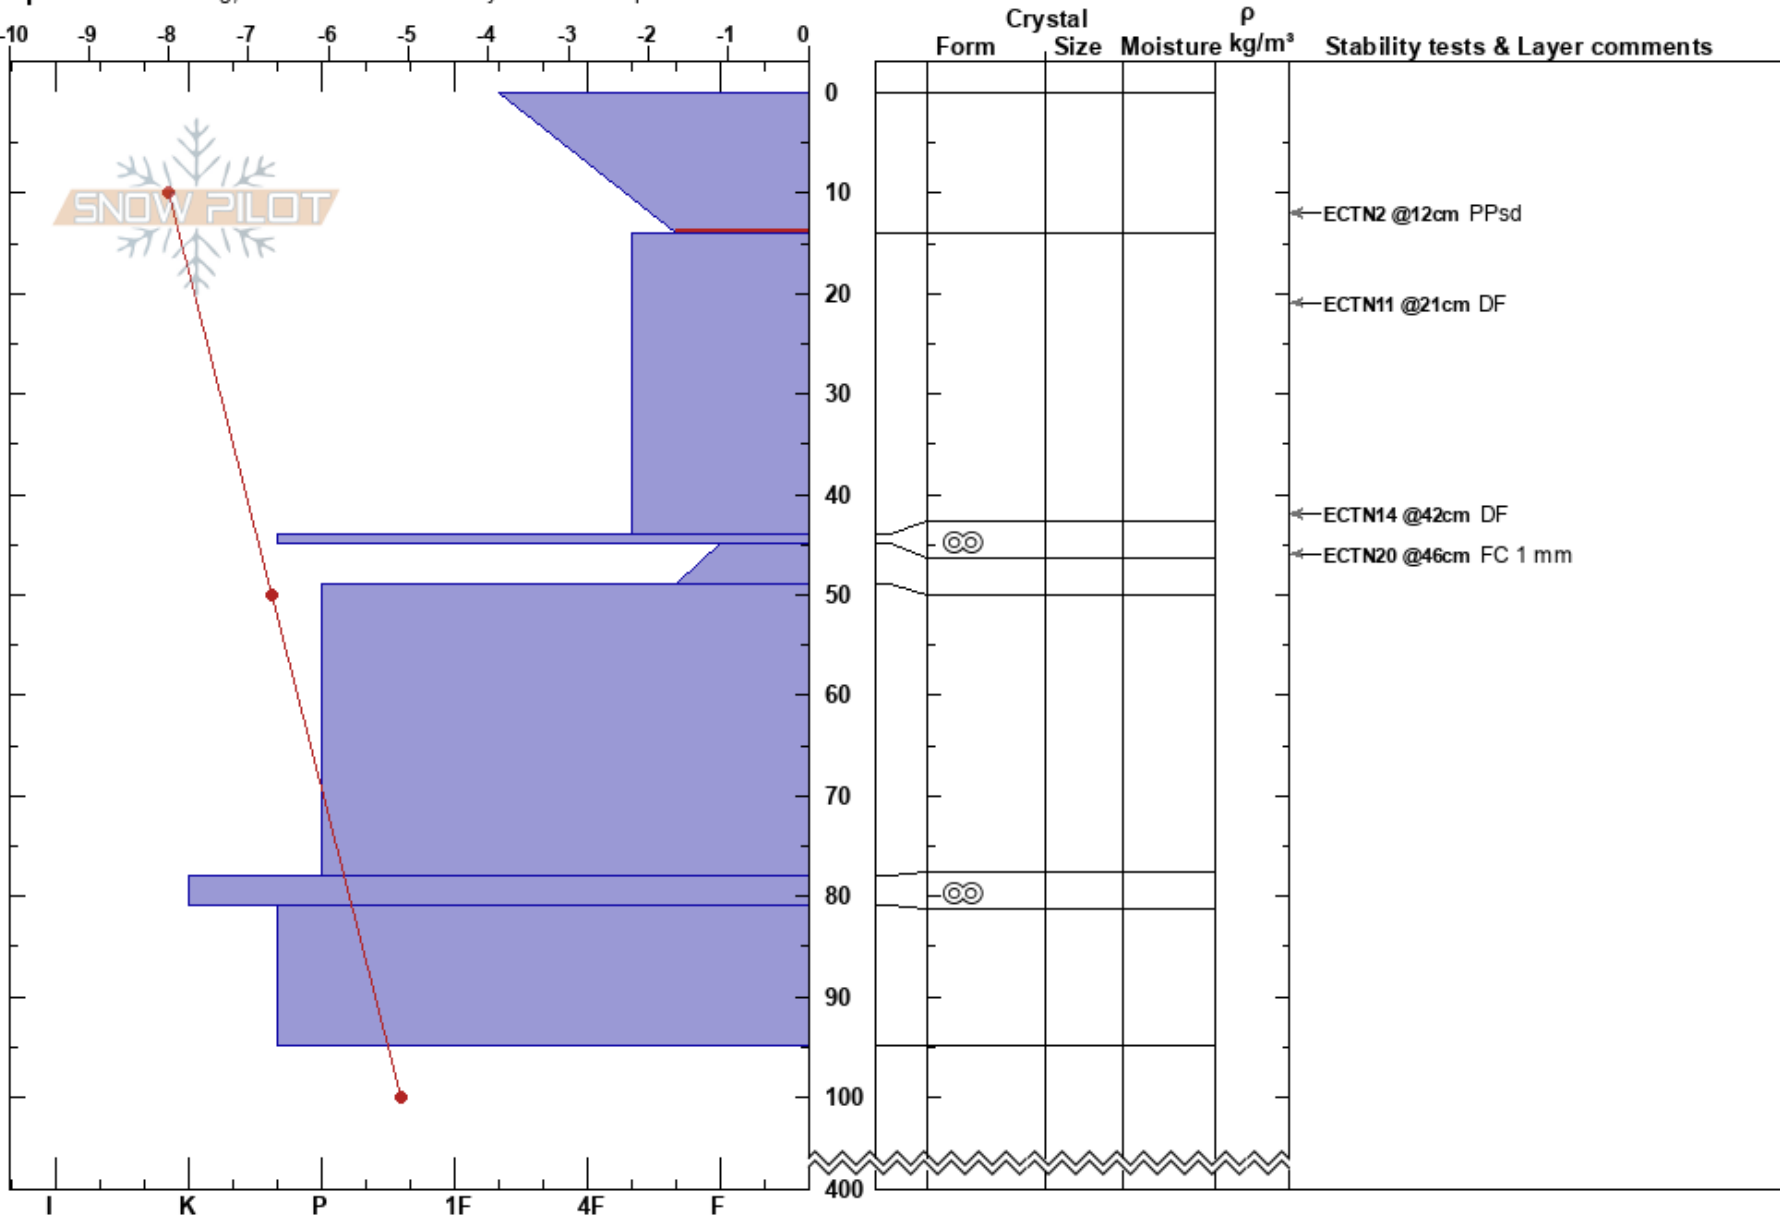

Kobäset
Västra Vindelfjällen
Sweden
Elevation: 1225 m
Aspect: 140°

Johan af Ekenstam
17/12/2024 - 12:30
Co-ord: 33W 507346E 7303351N
Slope Angle: 15°
Wind Loading: yes

Stability: **HS:400**
Air Temperature: -8.4°C PF:45 0-14cm: Problematic layer
Sky Cover: BKN
Precipitation: S-1
Wind: NW Moderate

Specifics: Cracking; Recent avalanche activity on similar slopes

Notes: Högt upp i konvex lässlutning. Betydligt tjockare flak längre ner i startzonen.