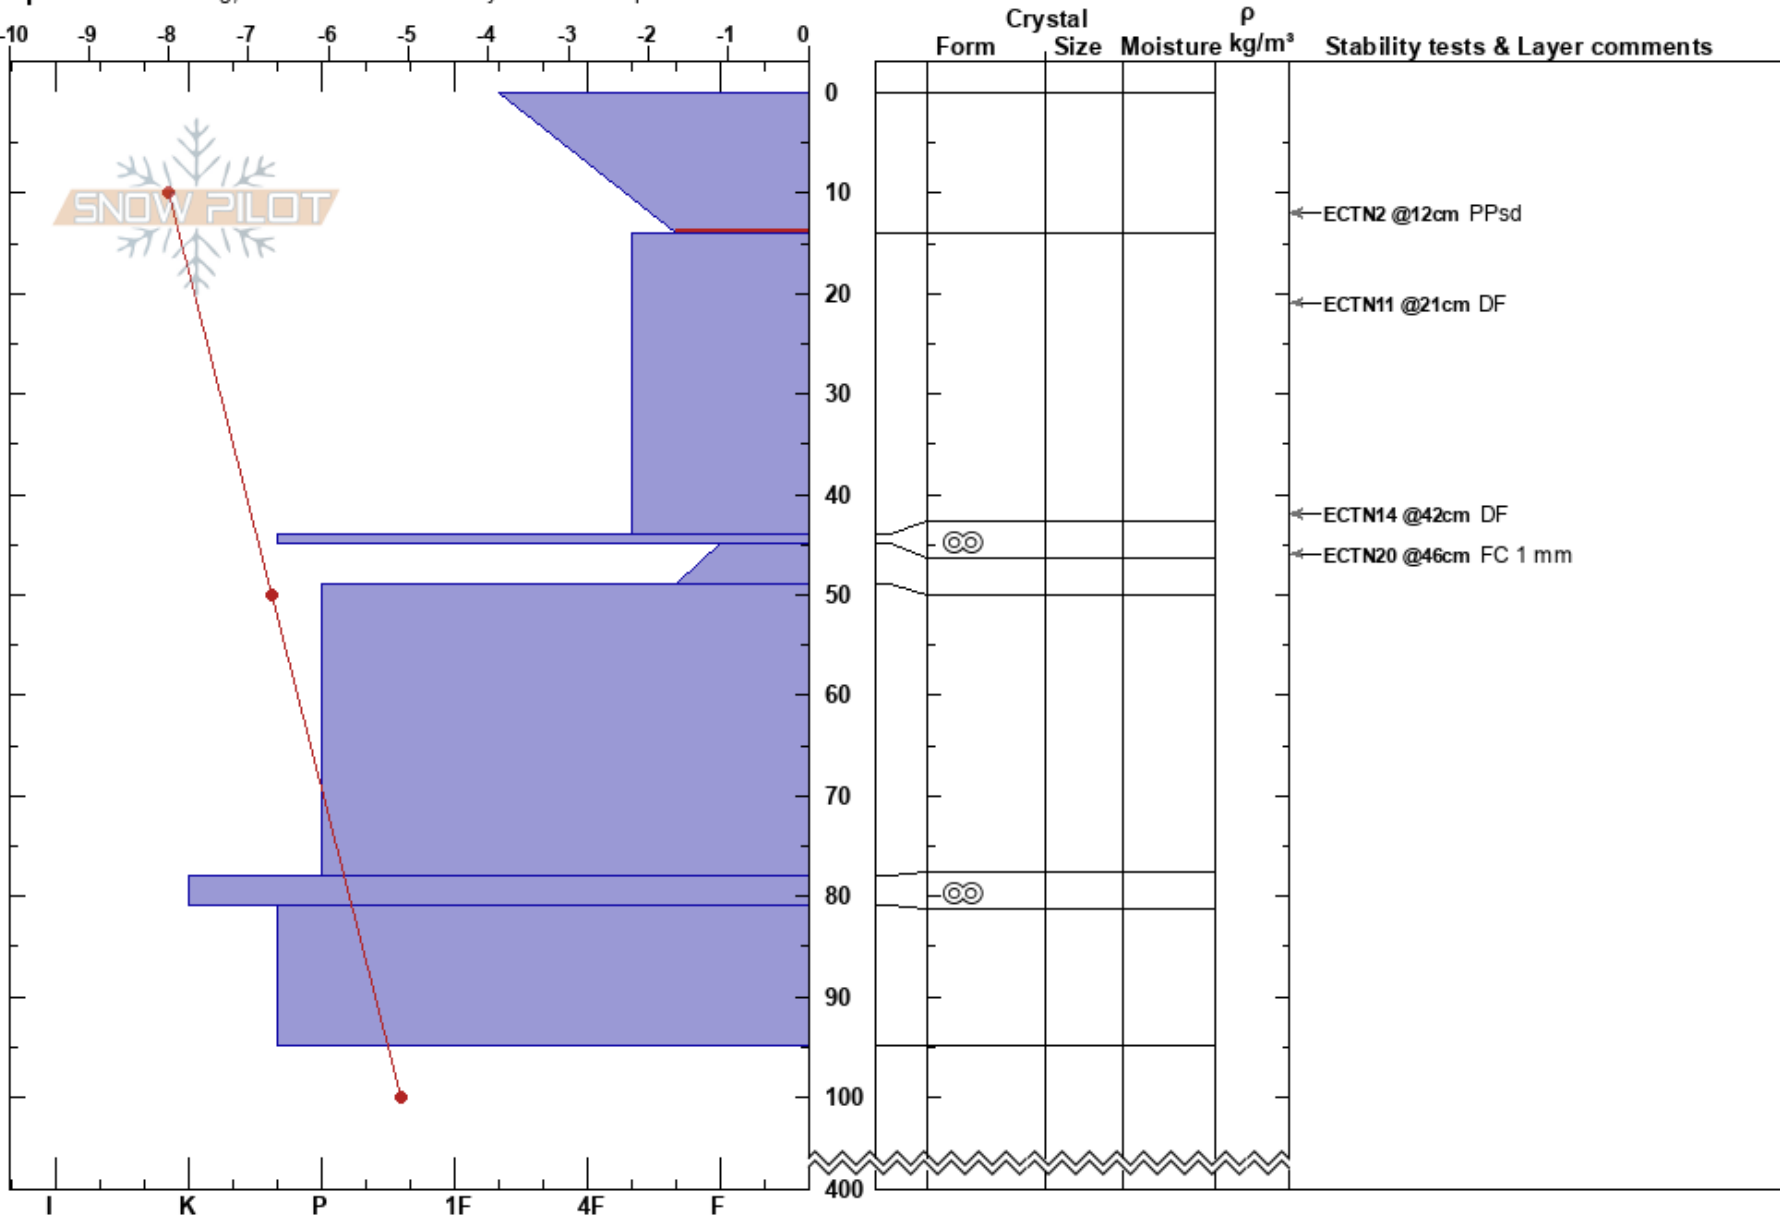

Kobäset  
Västra Vindelfjällen  
Sweden  
Elevation: 1225 m  
Aspect: 140°

Johan af Ekenstam  
17/12/2024 - 12:30  
Co-ord: 33W 507346E 7303351N  
Slope Angle: 15°  
Wind Loading: yes

Stability: **HS:400**  
Air Temperature: -8.4°C PF:45 0-14cm: Problematic layer  
Sky Cover: BKN  
Precipitation: S-1  
Wind: NW Moderate

Specifics: Cracking; Recent avalanche activity on similar slopes

Notes: Högt upp i konvex lässlutning. Betydligt tjockare flak längre ner i startzonen.