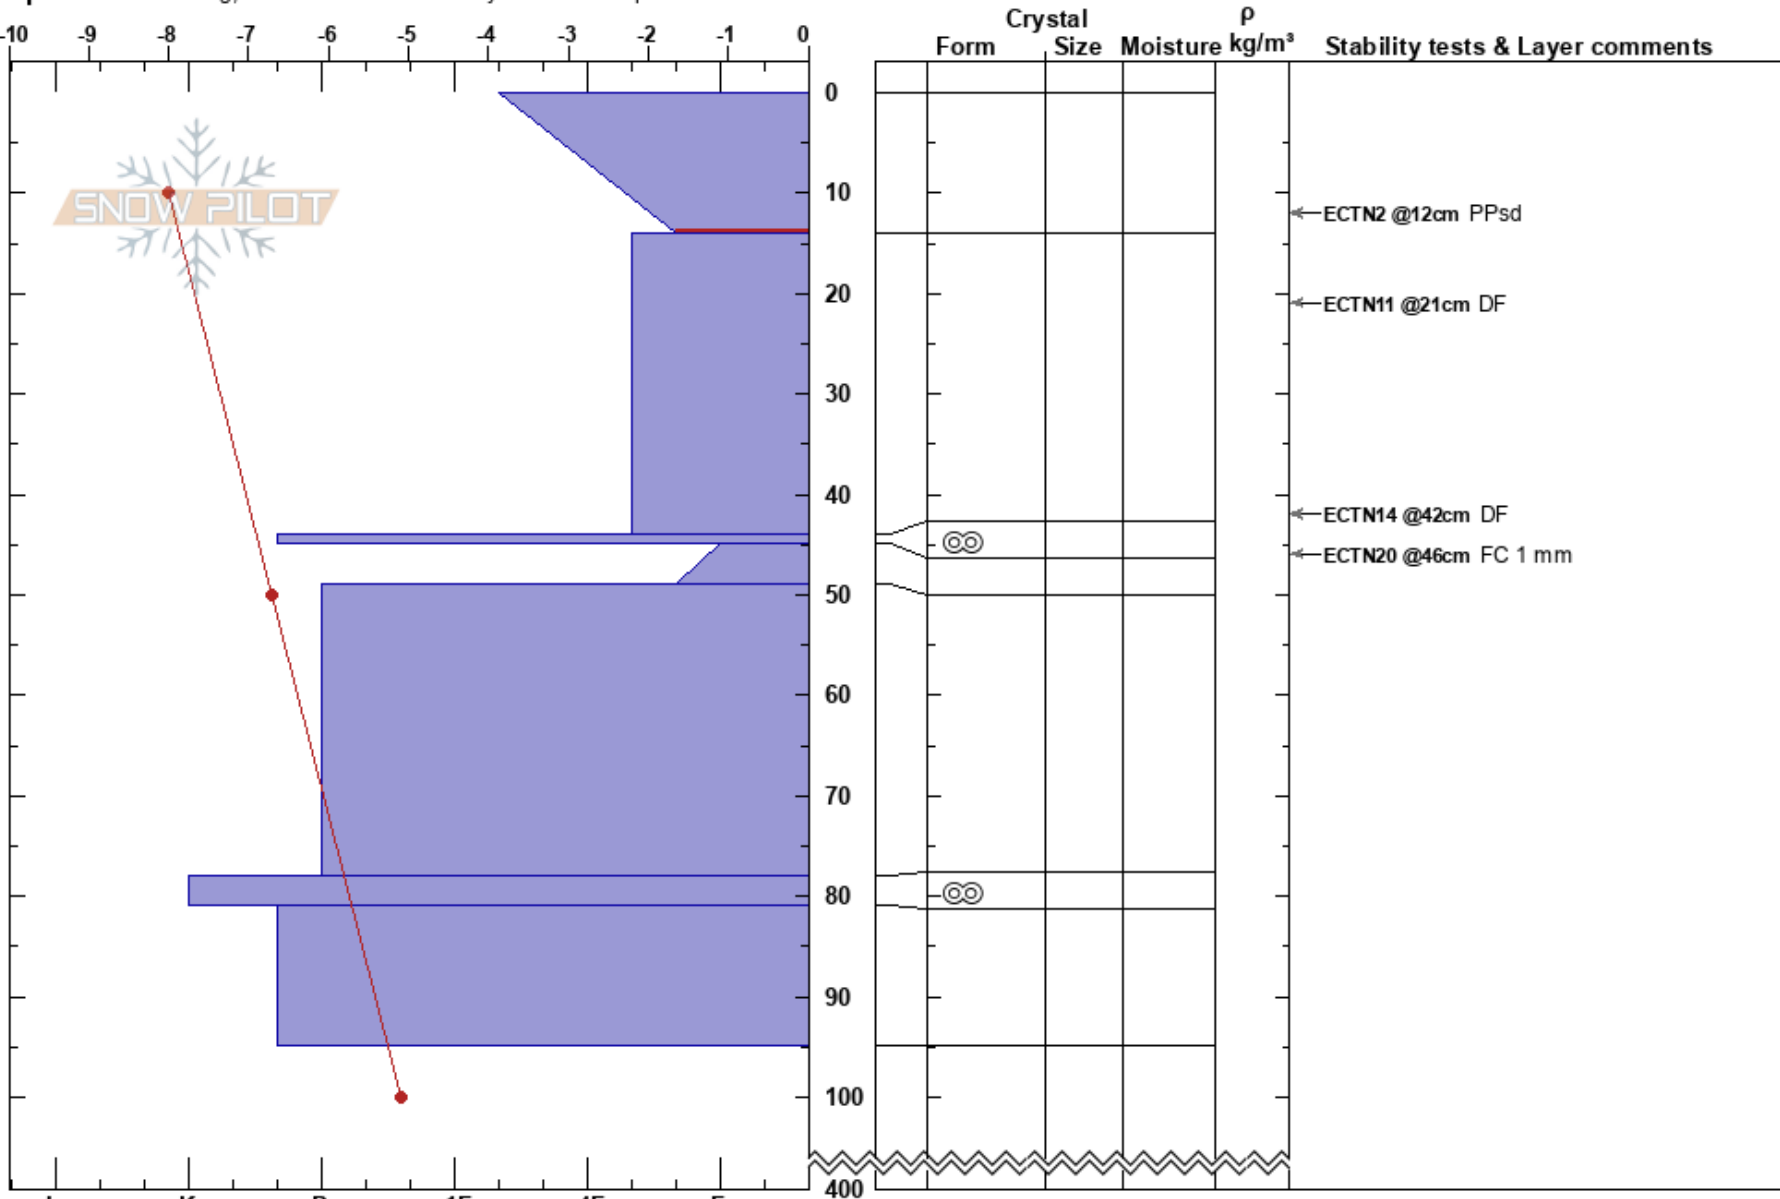

Kobäset
 Västra Vindelfjällen
 Sweden
Elevation: 1225 m
Aspect: 140°

Johan af Ekenstam
 17/12/2024 - 12:30
Co-ord: 33W 507346E 7303351N
Slope Angle: 15°
Wind Loading: yes

Stability: HS:400
Air Temperature: -8.4°C **PF:**45 0-14cm: Problematic layer
Sky Cover: BKN
Precipitation: S-1
Wind: NW Moderate

Specifics: Cracking; Recent avalanche activity on similar slopes

Notes: Högt upp i konvex lässlutning. Betydligt tjockare flak längre ner i startzonen.