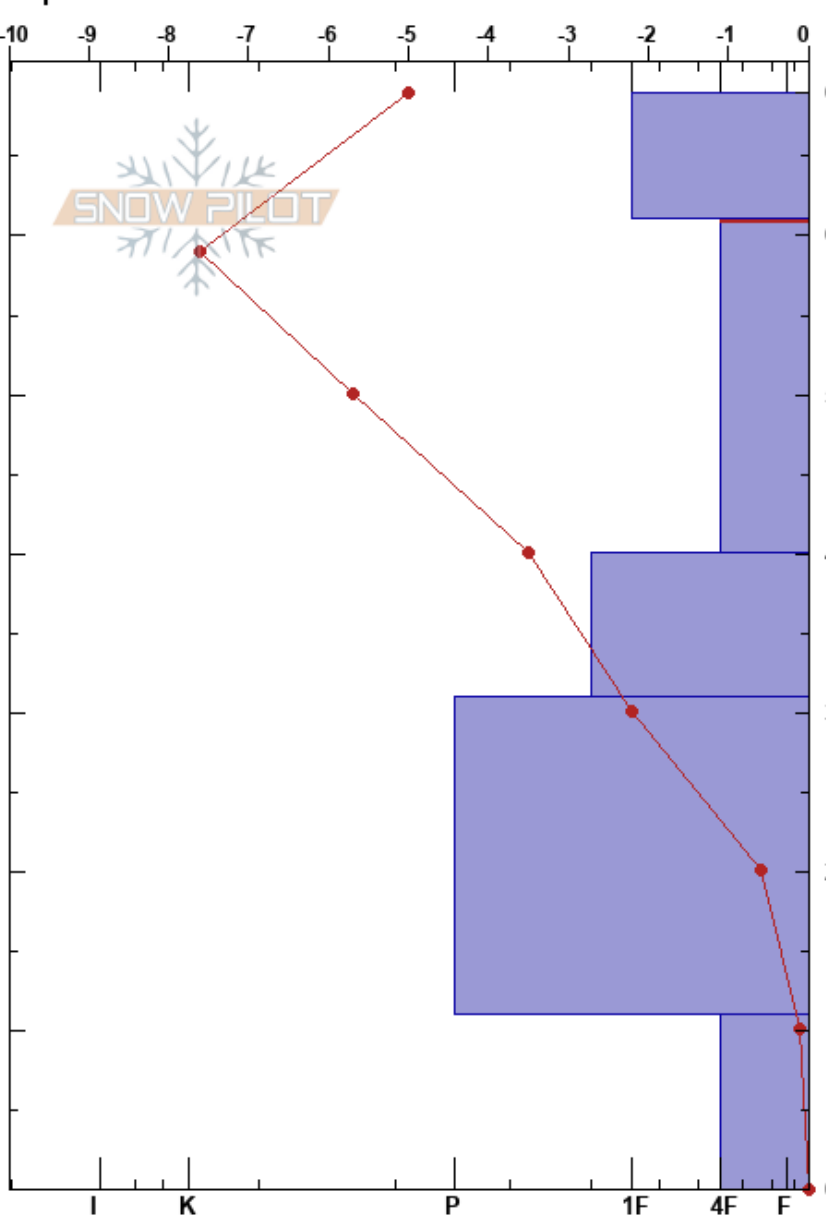

Tubos de paderna
 Pirineos
 Spain
 Elevación: 1967 m
 Exposición: N
 Específicas:

Andrés Faló
 17/12/2024 - 12:00
 Coordinada: 31T 304974E 4728007N
 Ángulo de inclinación: 2°
 Carga del Viento:

Estabilidad: Muy Bien
 Temp. del aire: 5°C
 Cielo: BKN
 Precipitación: NO
 Viento: Calm

HS:69
 Notas del capas:
 61-40cm: Problematic layer

Tipo	Cristal		ρ kg/m³	Pruebas de estabilidad y notas de capa
	Tam	Humedad		
/	-0.3	D	275	
☉	0.5	D	255	← CT6, Q2 @59cm ← ECTN5 @59cm
☉	0.5-1	D-M	300	
☉	0.5	M	305	
☉	0.5-1		250	