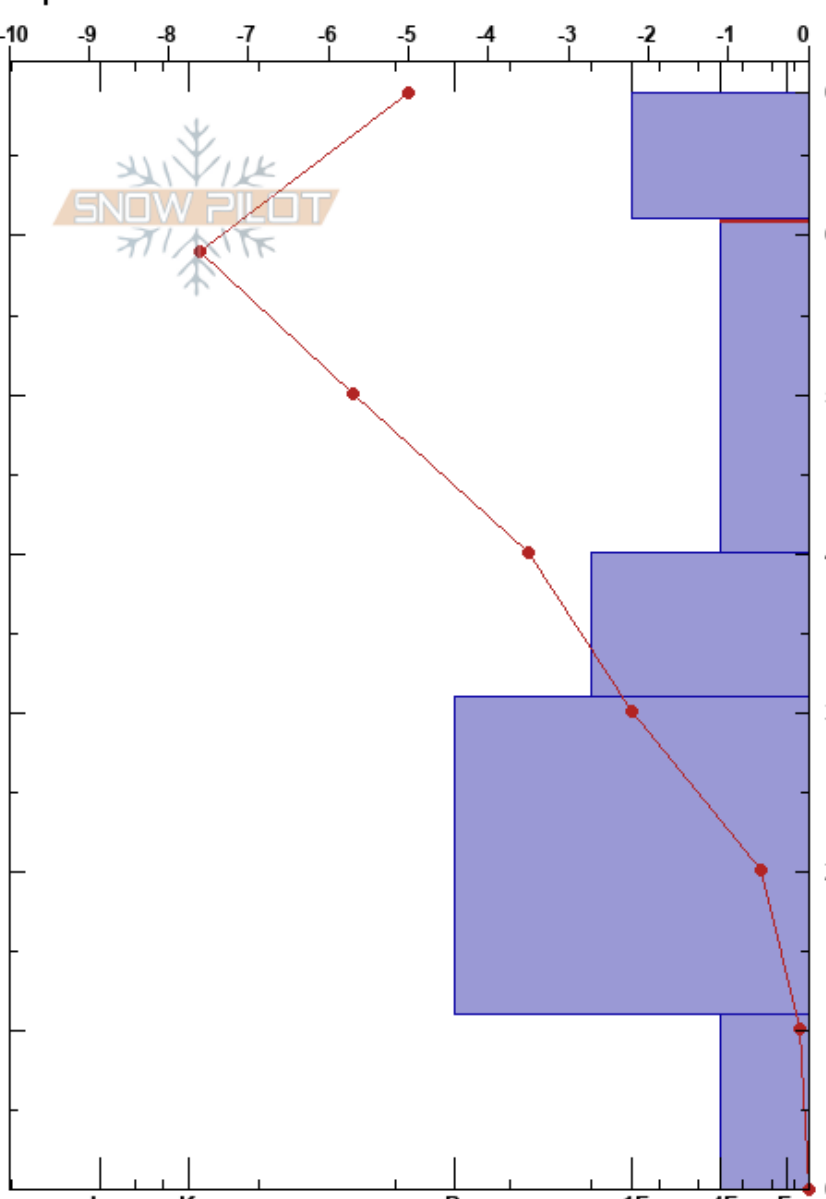

Tubos de paderna  
 Pirineos  
 Spain  
 Elevación: 1967 m  
 Exposición: N  
 Específicas:

Andrés Faló  
 17/12/2024 - 12:00  
 Coordinada: 31T 304974E 4728007N  
 Ángulo de inclinación: 2°  
 Carga del Viento:

Estabilidad: Muy Bien  
 Temp. del aire: 5°C  
 Cielo: BKN  
 Precipitación: NO  
 Viento: Calm

HS:69  
 Notas del capas:  
 61-40cm: Problematic layer

Tipo	Cristal		ρ kg/m³	Pruebas de estabilidad y notas de capa
	Tam	Humedad		
/	-0.3	D	275	
☉	0.5	D	255	← CT6, Q2 @59cm ← ECTN5 @59cm
☉	0.5-1	D-M	300	
☉	0.5	M	305	
☉	0.5-1		250	