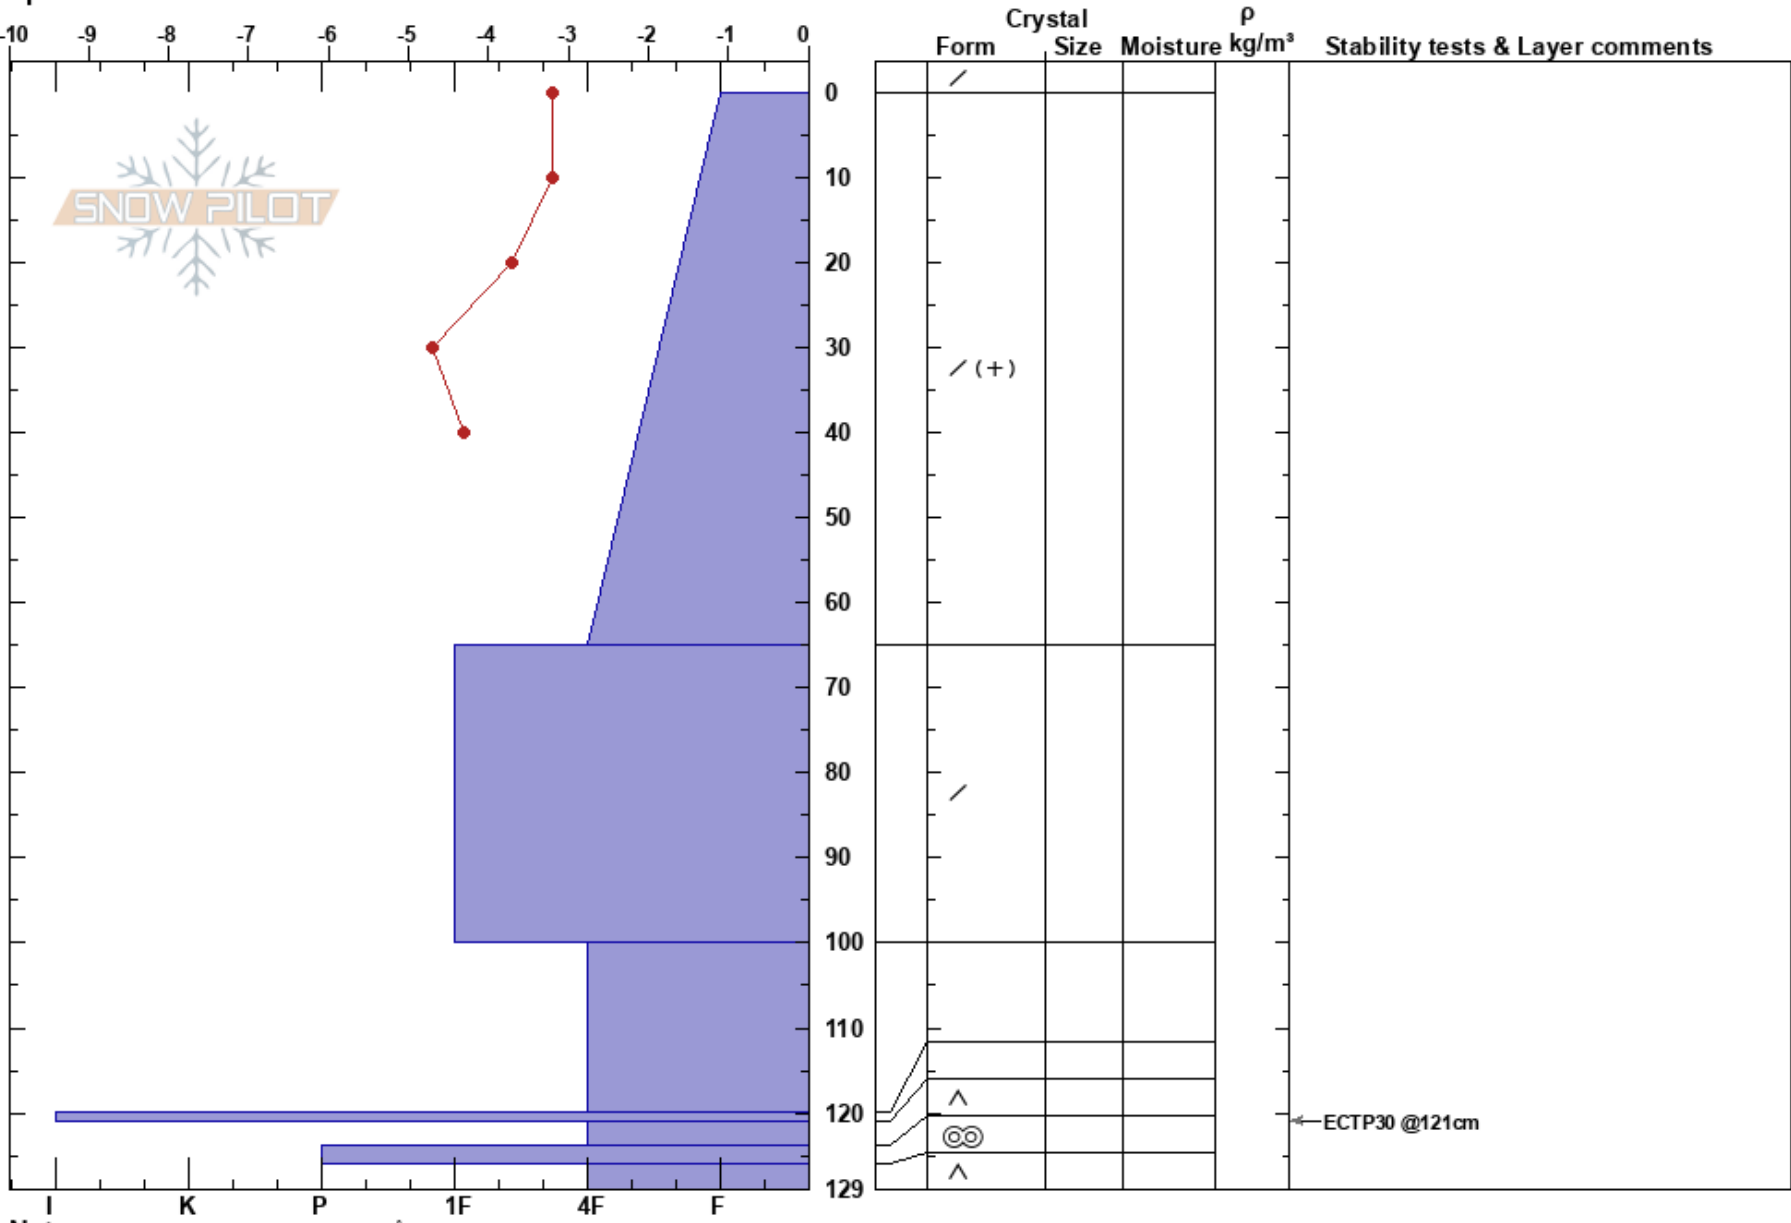

Leråravinen
 Duved
 Sweden
Elevation: 847 m
Aspect: E
Specifics:
 Jonte Axelsson Sandström
 17/12/2024 - 13:00
Co-ord: 63.41309N, 12.93600E
Slope Angle: 36°
Wind Loading: yes

Stability:
Air Temperature: -3.3°C
Sky Cover: OVC
Precipitation: S1
Wind: W Moderate
HS: 129
PF: 90
Layer Notes: 0-65cm: Problematic layer

Notes: Nedanför en liten hängdriva på en brant konvex, men högt upp i en stor bäckravinformation. Lite träd och buskar i närheten