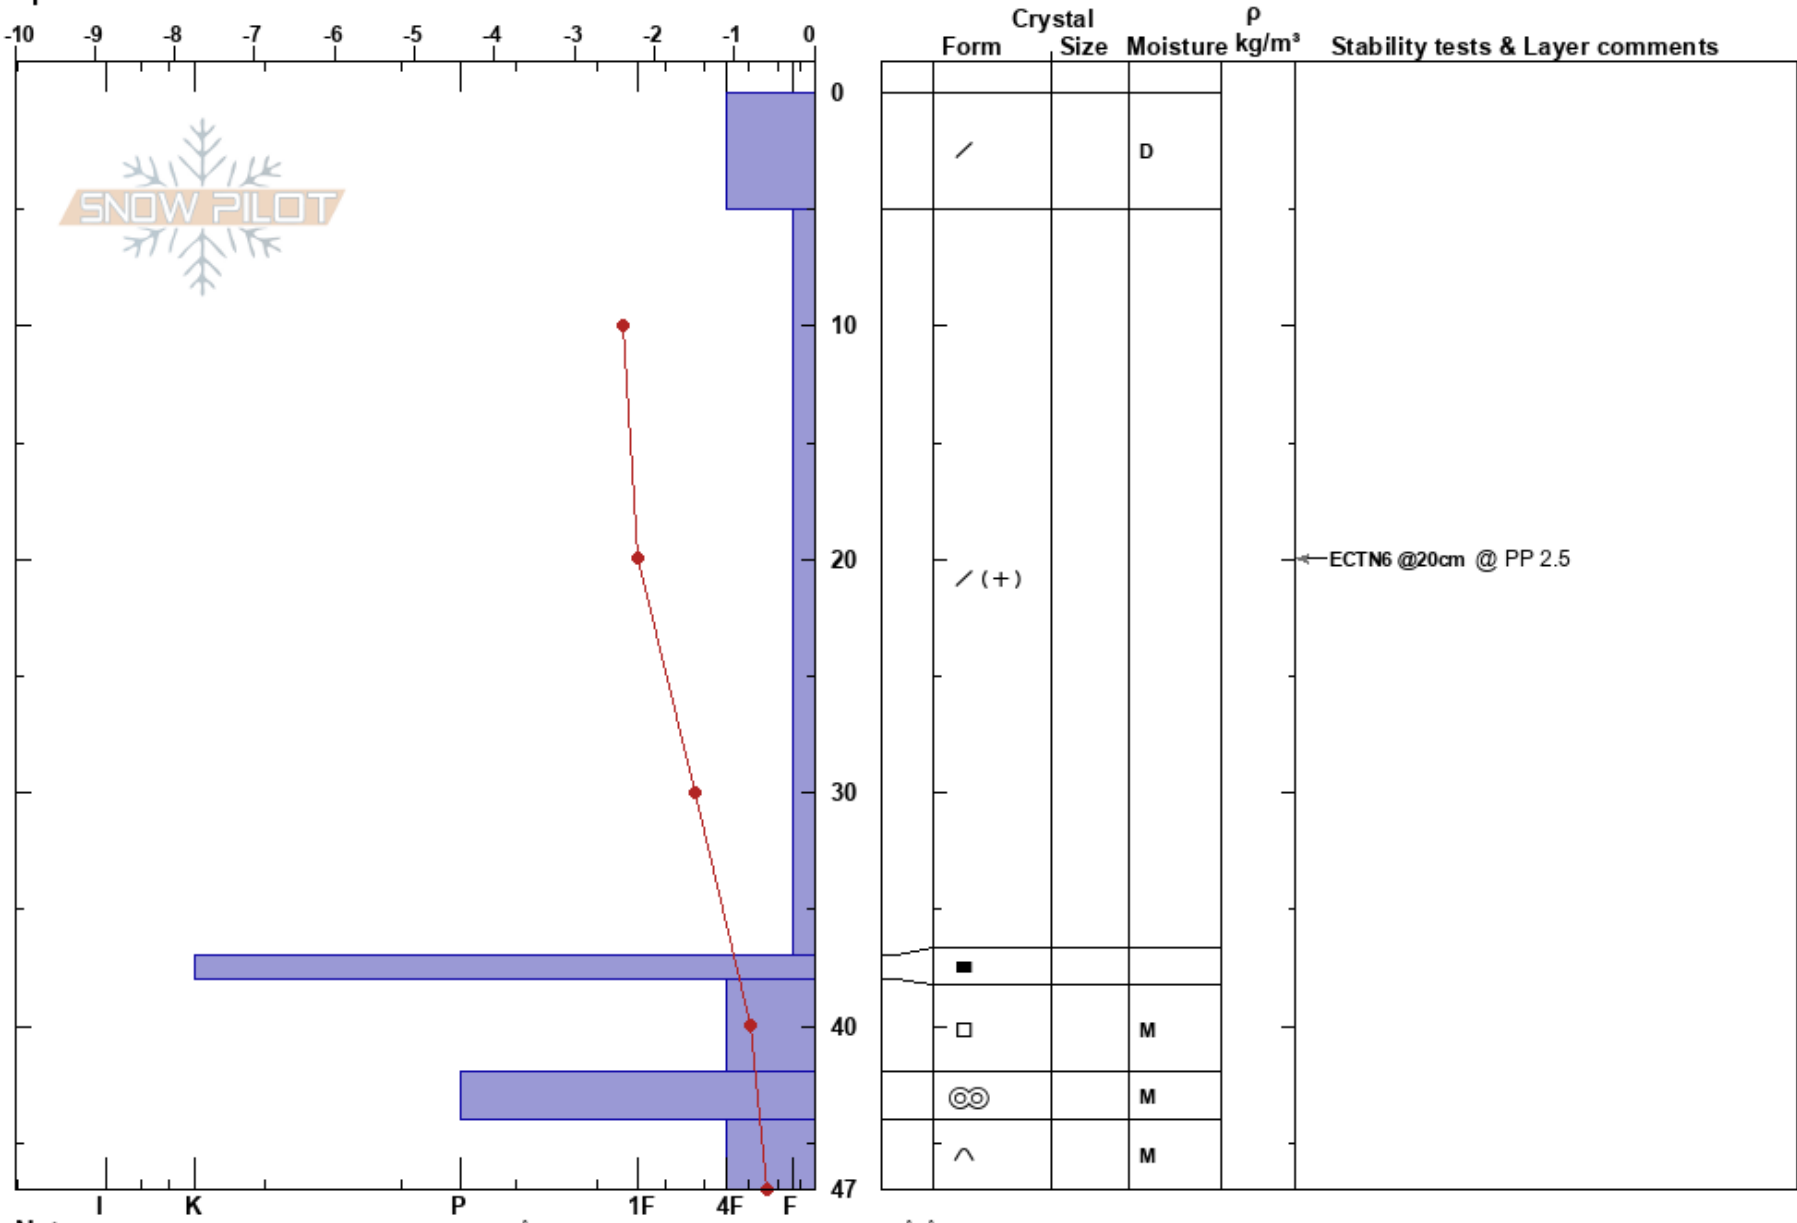

Leråravin Ost
 Mullfjället
 Sweden
 Elevation: 830 m
 Aspect: W
 Specifics:

Karin Trolin
 17/12/2024 - 12:30
 Co-ord: 63.41200N, 12.94026E
 Slope Angle: 22°
 Wind Loading: yes

Stability: **HS:47**
 Air Temperature: -3.3°C **PF:35**
 Sky Cover: OVC **PS:20**
 Precipitation: S1
 Wind: W Moderate

Layer Notes:

Notes: Lo-slutning/ V men nere i ravinen mellan åsar o lite crossloading gör att där ändå låg snö.