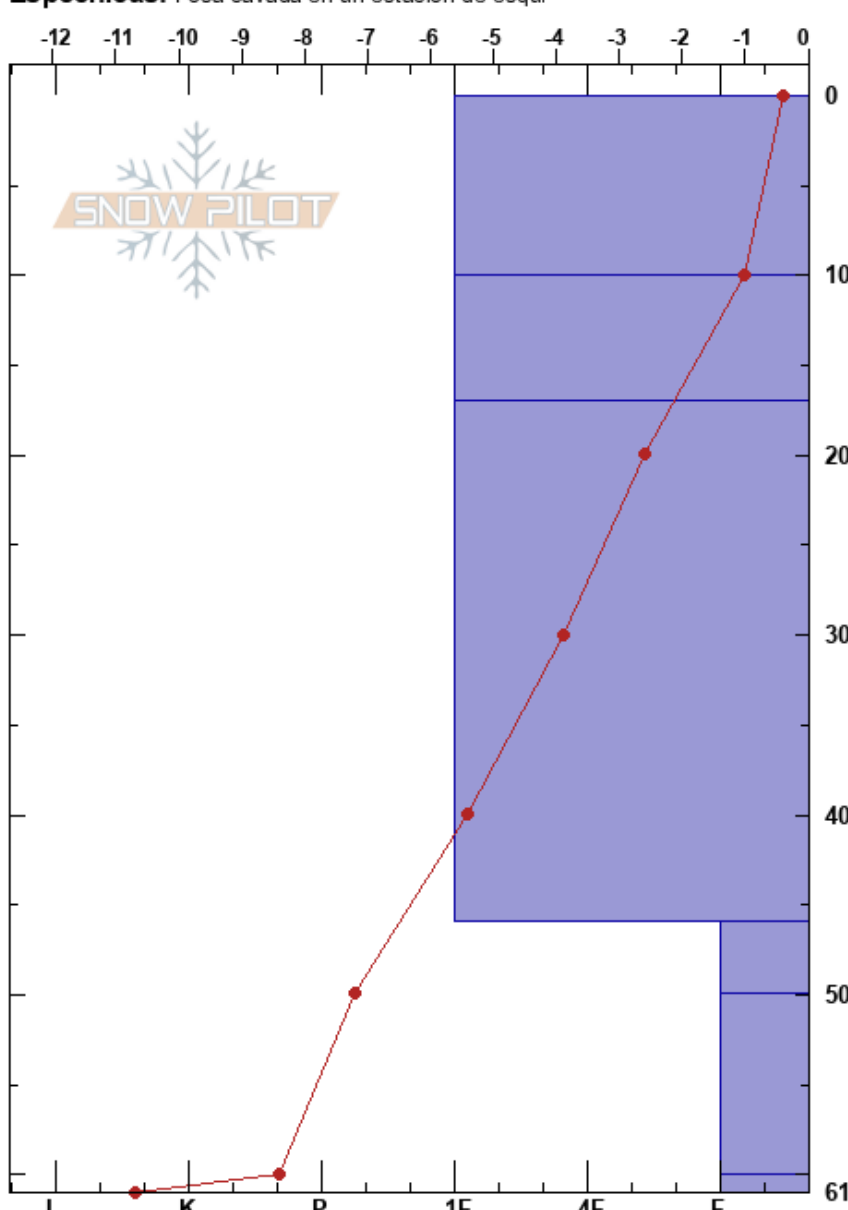

Canal Babys

Cristian German Rodríguez

Estabilidad:

HS:61

Notas del capas:

17/12/2024 - 10:25

Temp. del aire: 3.6°C

Andorra

Coordinada:

Cielo: CLR

Elevación: 2250 m

Ángulo de inclinación: 19°

Precipitación: NO

Exposición: N

Carga del Viento:

Viento: Calm

Específicas: Fosa cavada en un estación de esquí

Tipo	Cristal		Humedad kg/m³	Pruebas de estabilidad y notas de capa
	Tam	ρ		
• (◻)	1-1(1)	D	230	
• (◻)	1-1(1)		230	
• (•)	0.5-0.5 (0.5)		230	
• (•)	0.5-0.5 (0.5)		160	
• (•)	0.3-0.3 (0.3)		160	
∇ (+)	0.3-0.3 (0.3)		150	