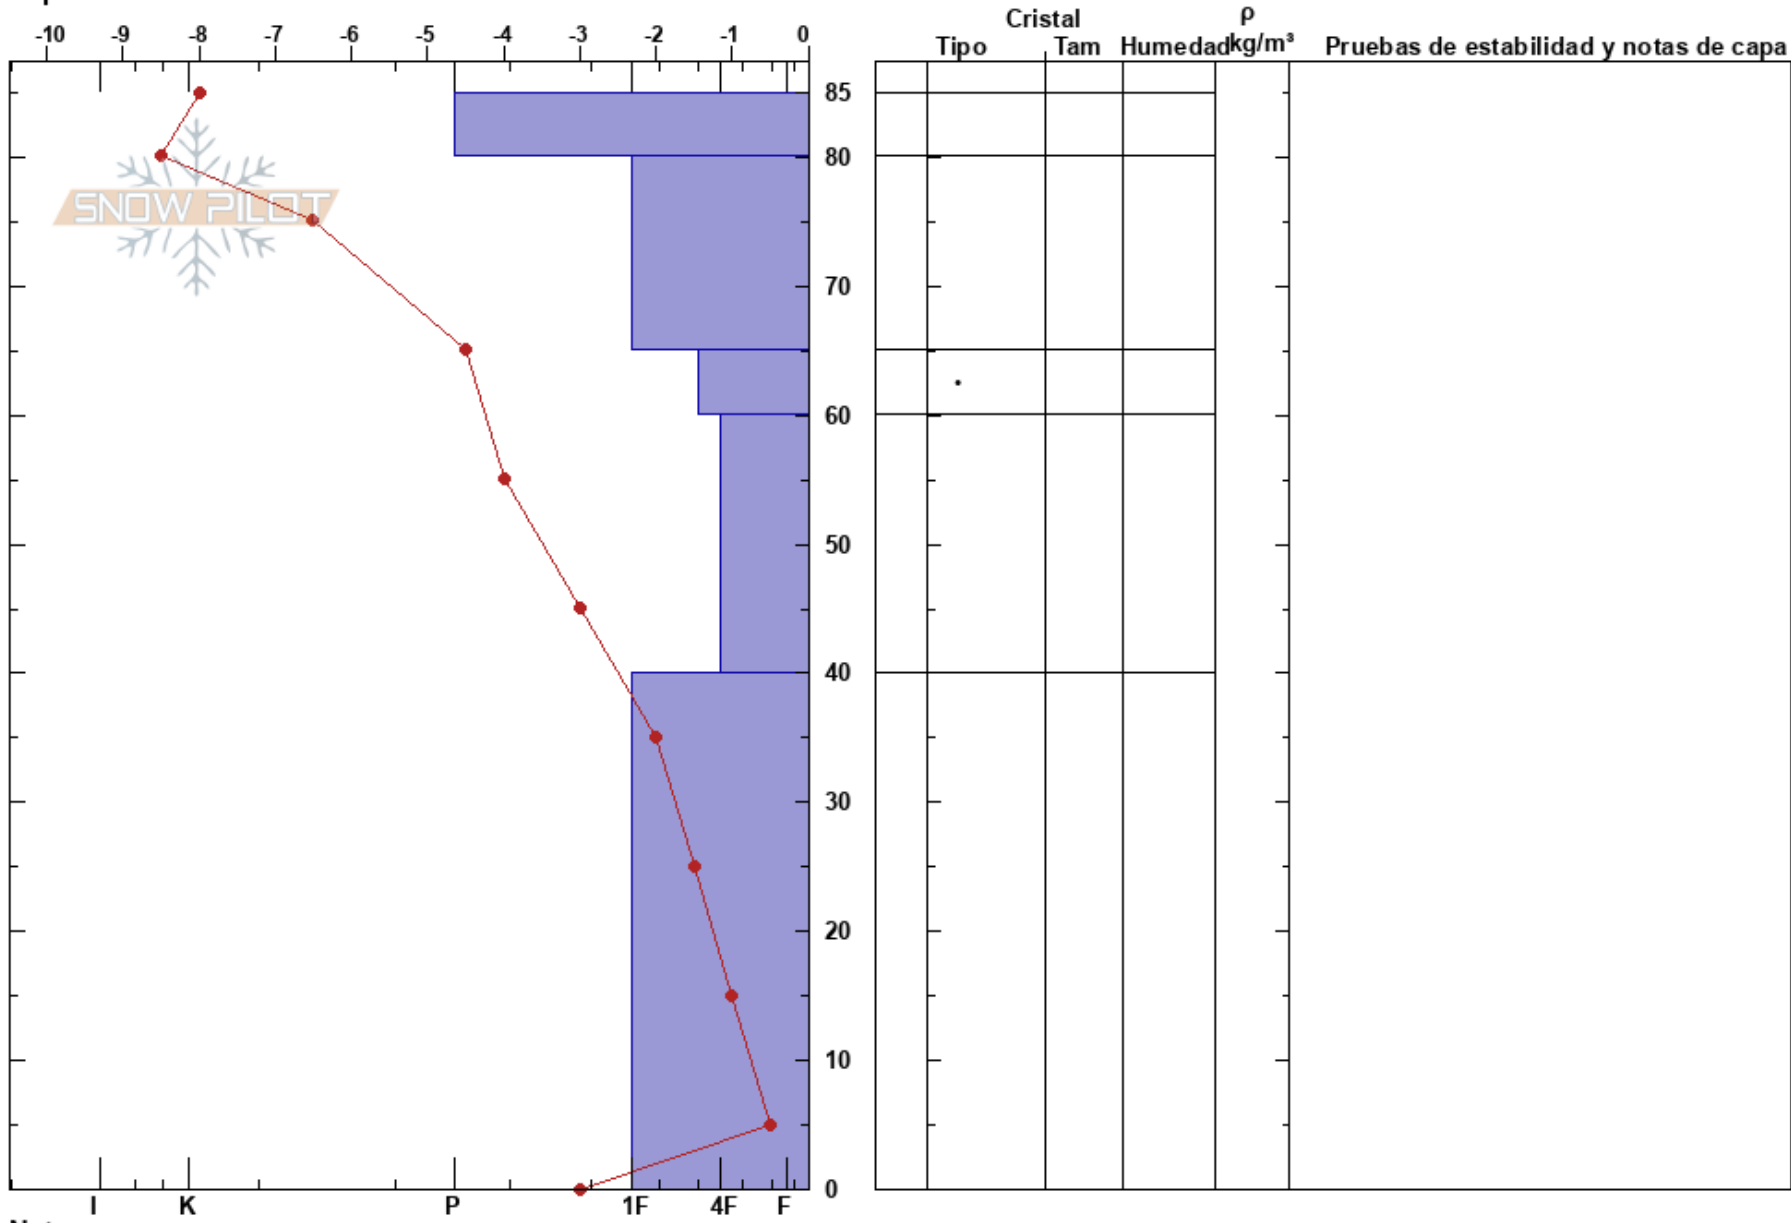

Curso Nivo II
 Pirineos
 Spain
 Elevación: 1780 m
 Exposición: NW
 Específicas:

Andrés Faló
 16/12/2024 - 12:00
 Coordinada: 31T 304592E 4728488N
 Ángulo de inclinación: 9°
 Carga del Viento:

Estabilidad:
 Temp. del aire: 3°C
 Cielo: CLR
 Precipitación: NO
 Viento: Calm
 HS:85
 Notas del capas: