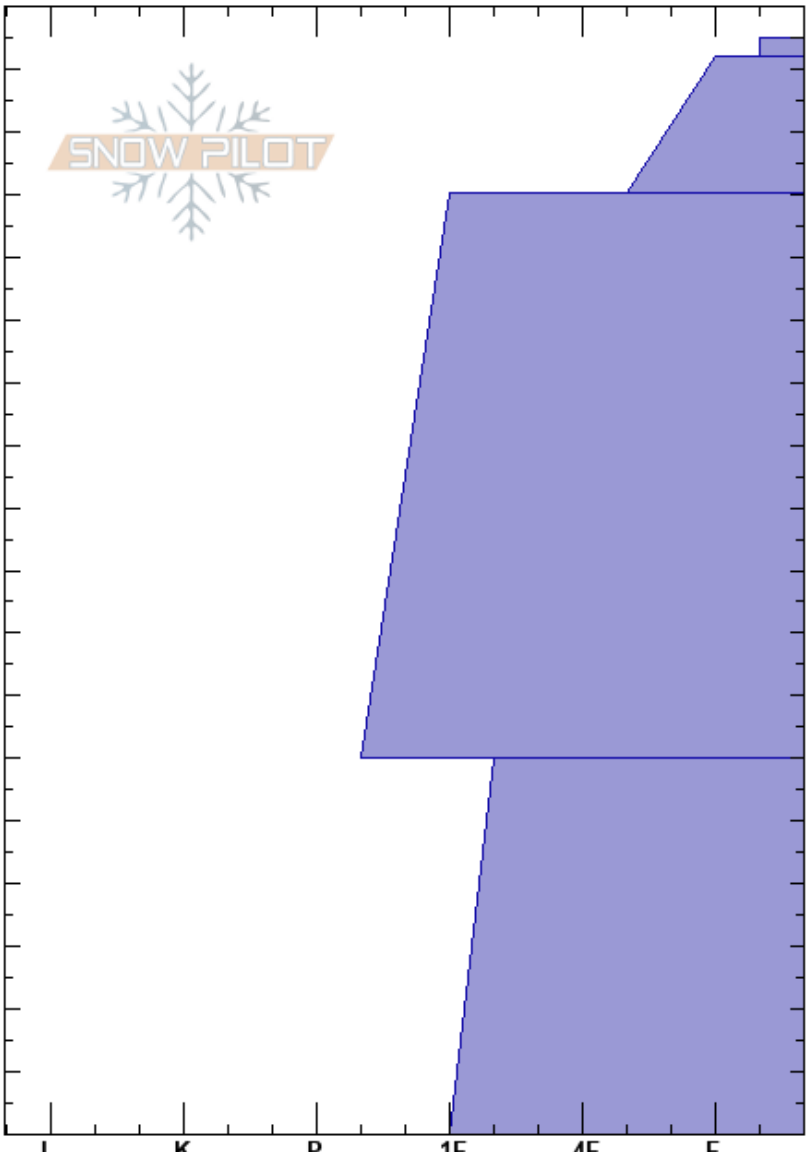

Kambafjellet\_1110moh  
 Indre Sogn  
 Norway  
**Elevation:**  
**Aspect:**  
**Specifics:**

Sigbjørn Ytrehus  
 12/02/2018 - 15:15  
**Co-ord:**  
**Slope Angle:**  
**Wind Loading:**

**Stability:**  
**Air Temperature:**  
**Sky Cover:**  
**Precipitation:**  
**Wind:**

**Layer Notes:**

	Crystal		$\rho$ kg/m <sup>3</sup>	Stability tests & Layer comments
	Form	Size		
175				
170	*			
160	/ (+)			
150				
140				
130				
120				
110				
105	•			
100				
90				
80				
70				
60				
50				
40				
35	•			
30				
20				
10				
0				