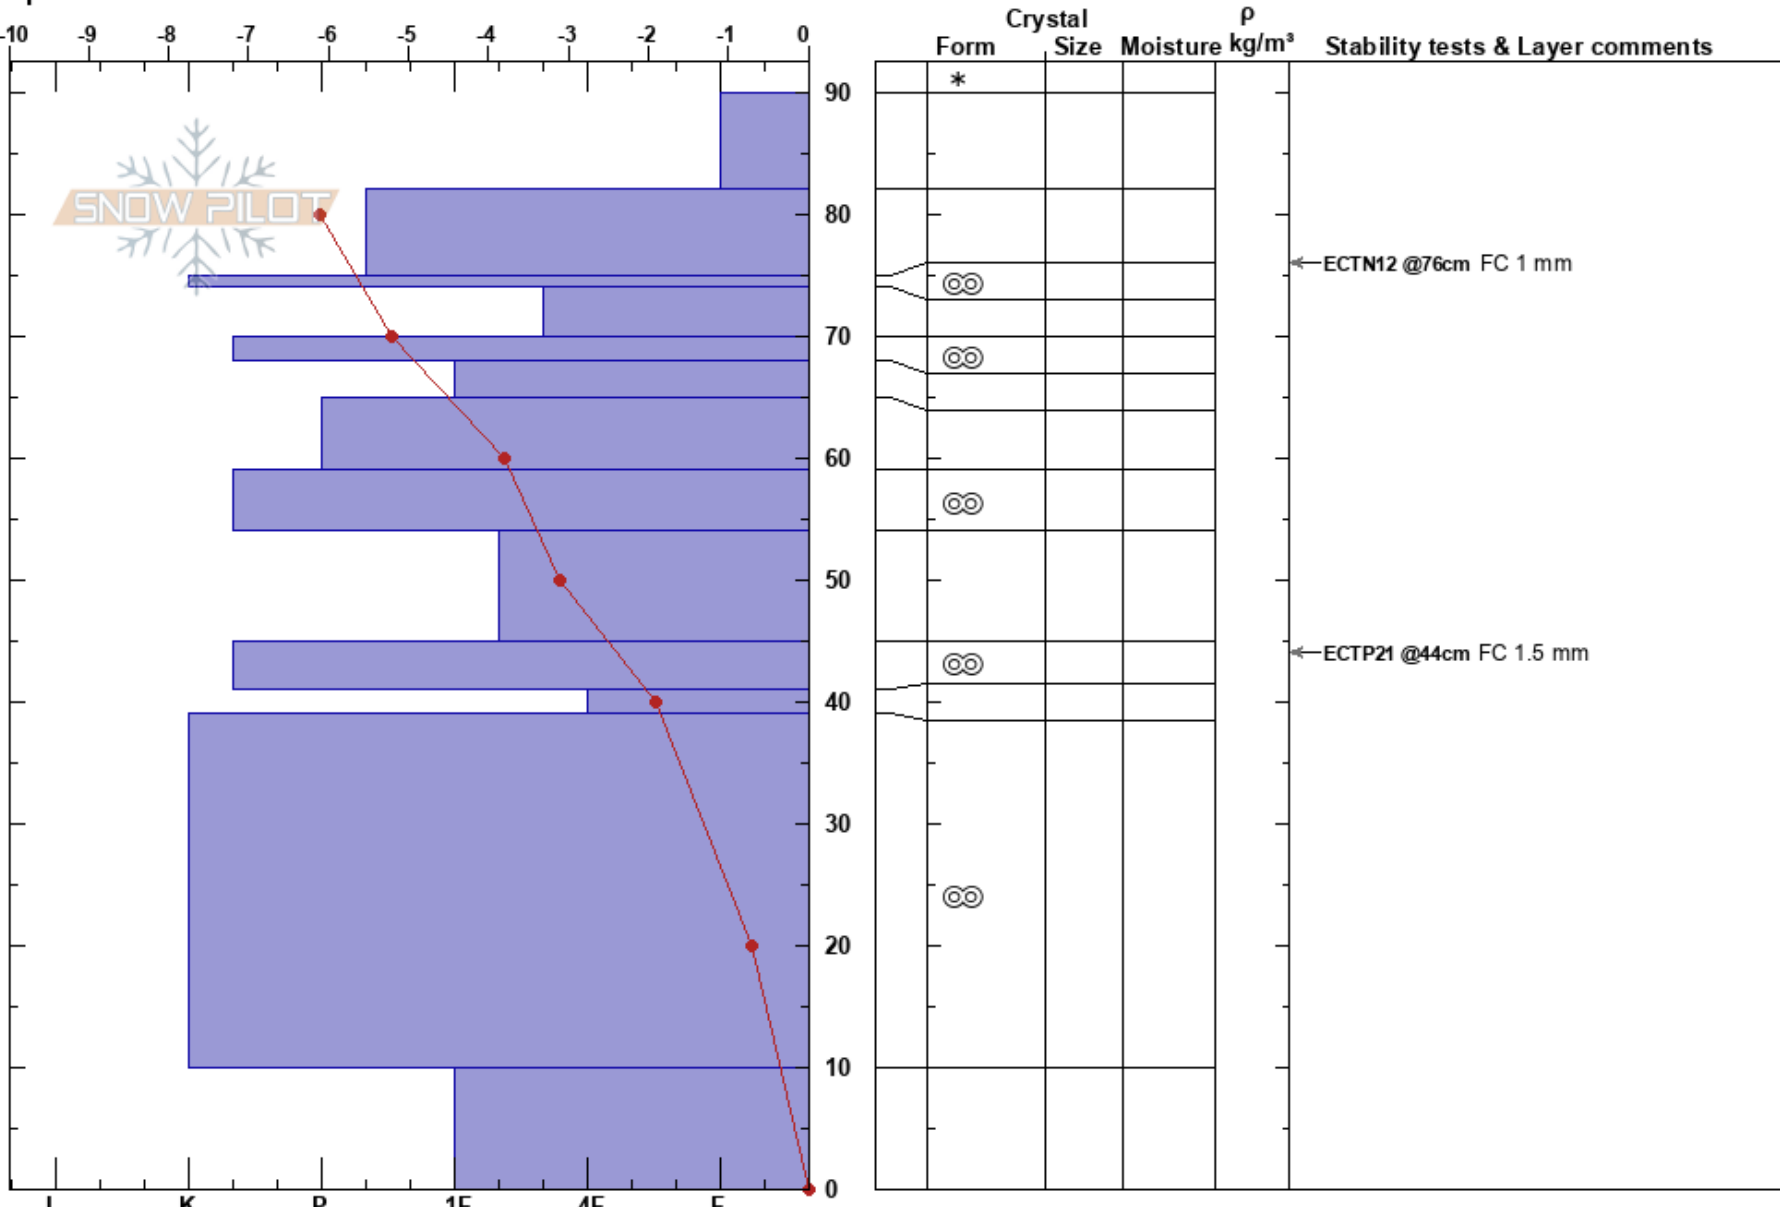

Kungsliften Topp  
 Västra Vindelfjällen  
 Sweden  
**Elevation:** 1130 m  
**Aspect:** 90°  
**Specifics:**

Johan af Ekenstam  
 16/12/2024 - 11:20  
**Co-ord:** 33W 506097E 7302382N  
**Slope Angle:** 25°  
**Wind Loading:**

**Stability:** HS:90  
**Air Temperature:** -5.9°C **PF:**13  
**Sky Cover:** X  
**Precipitation:** S1  
**Wind:** W Light Breeze

**Layer Notes:**

**Notes:** Gamla isolerade drevsnöflak i tidigare läslutning. Testprofil för att visa att många mildväder har påverkat snötäckets på ostliga sluttningar på kalfjället.