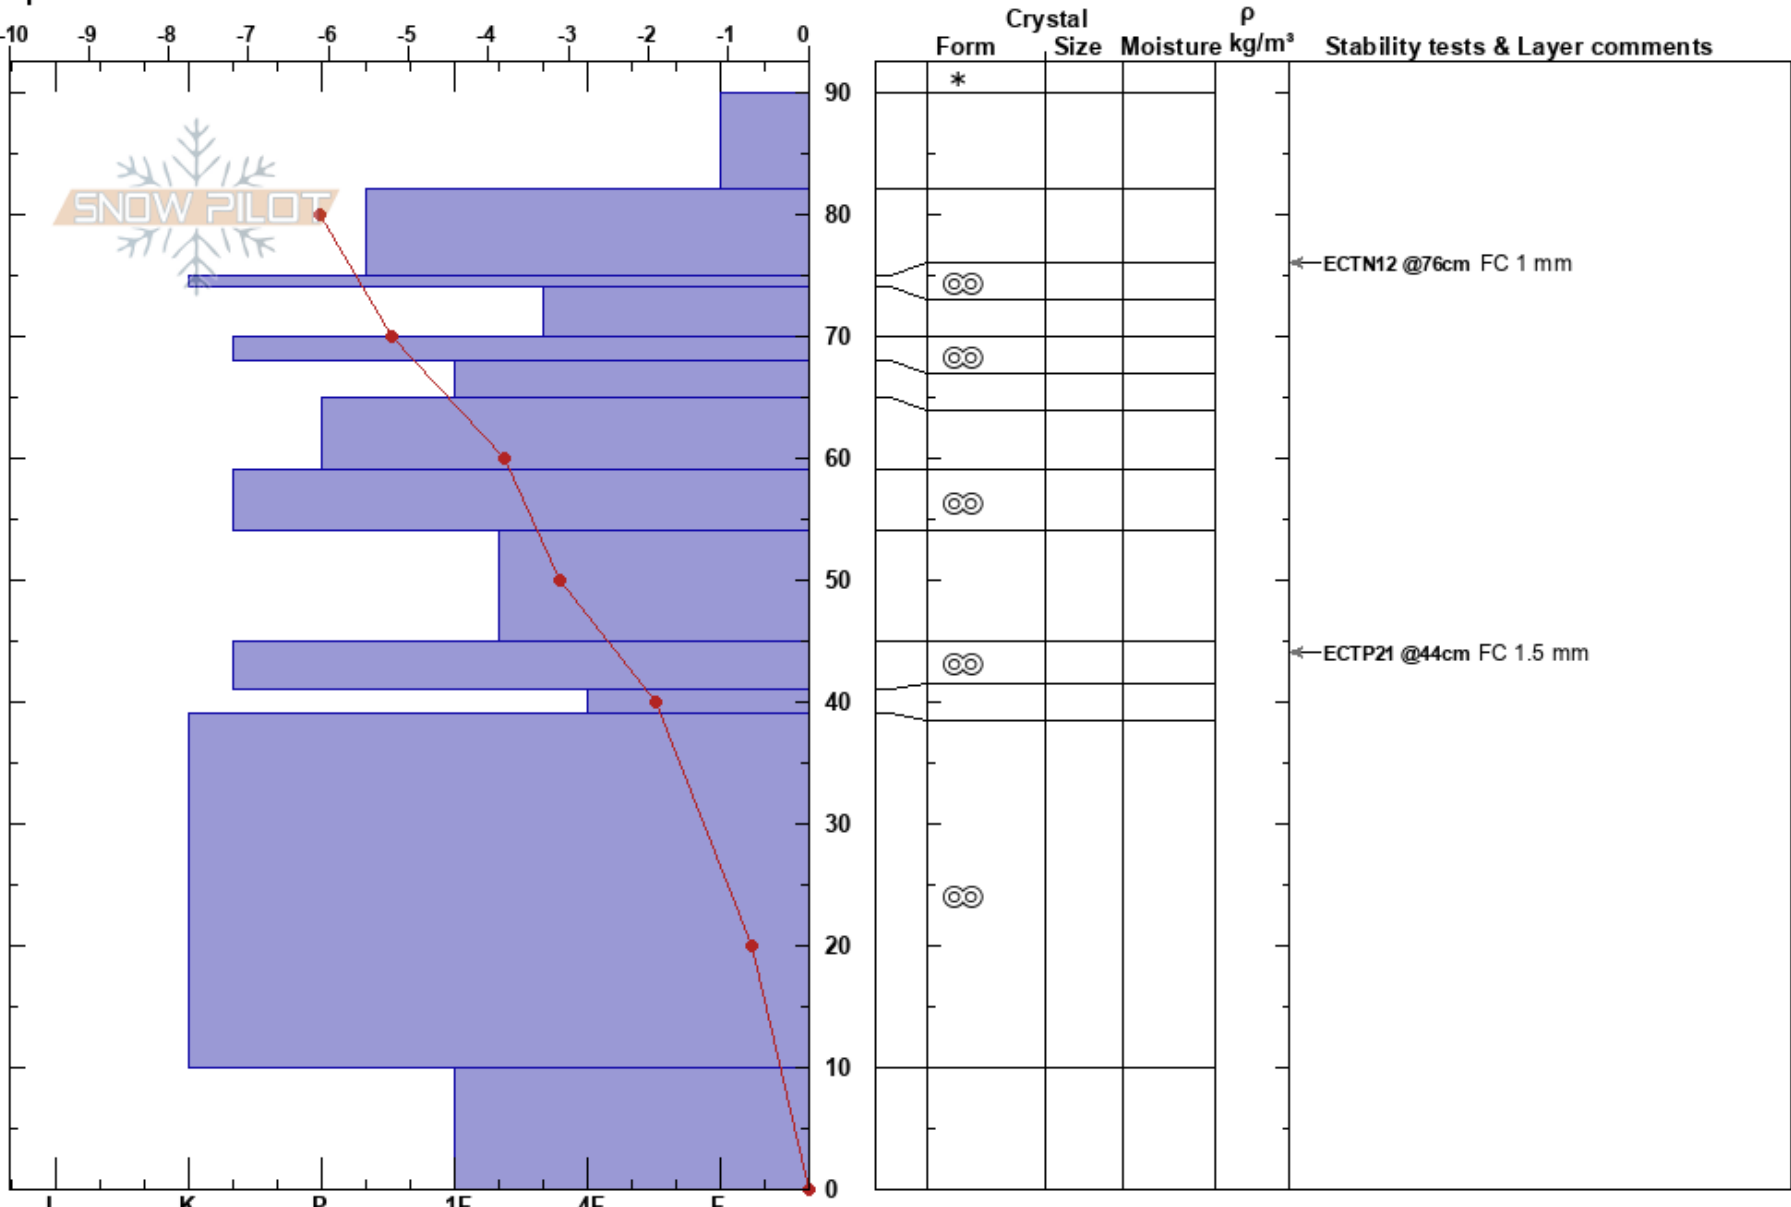

Kungsliften Topp
 Västra Vindelfjällen
 Sweden
Elevation: 1130 m
Aspect: 90°
Specifics:

Johan af Ekenstam
 16/12/2024 - 11:20
Co-ord: 33W 506097E 7302382N
Slope Angle: 25°
Wind Loading:

Stability: HS:90
Air Temperature: -5.9°C **PF:**13
Sky Cover: X
Precipitation: S1
Wind: W Light Breeze

Layer Notes:

Notes: Gamla isolerade drevsnöflak i tidigare läslutning. Testprofil för att visa att många mildväder har påverkat snötäckets på ostliga sluttningar på kalfjället.