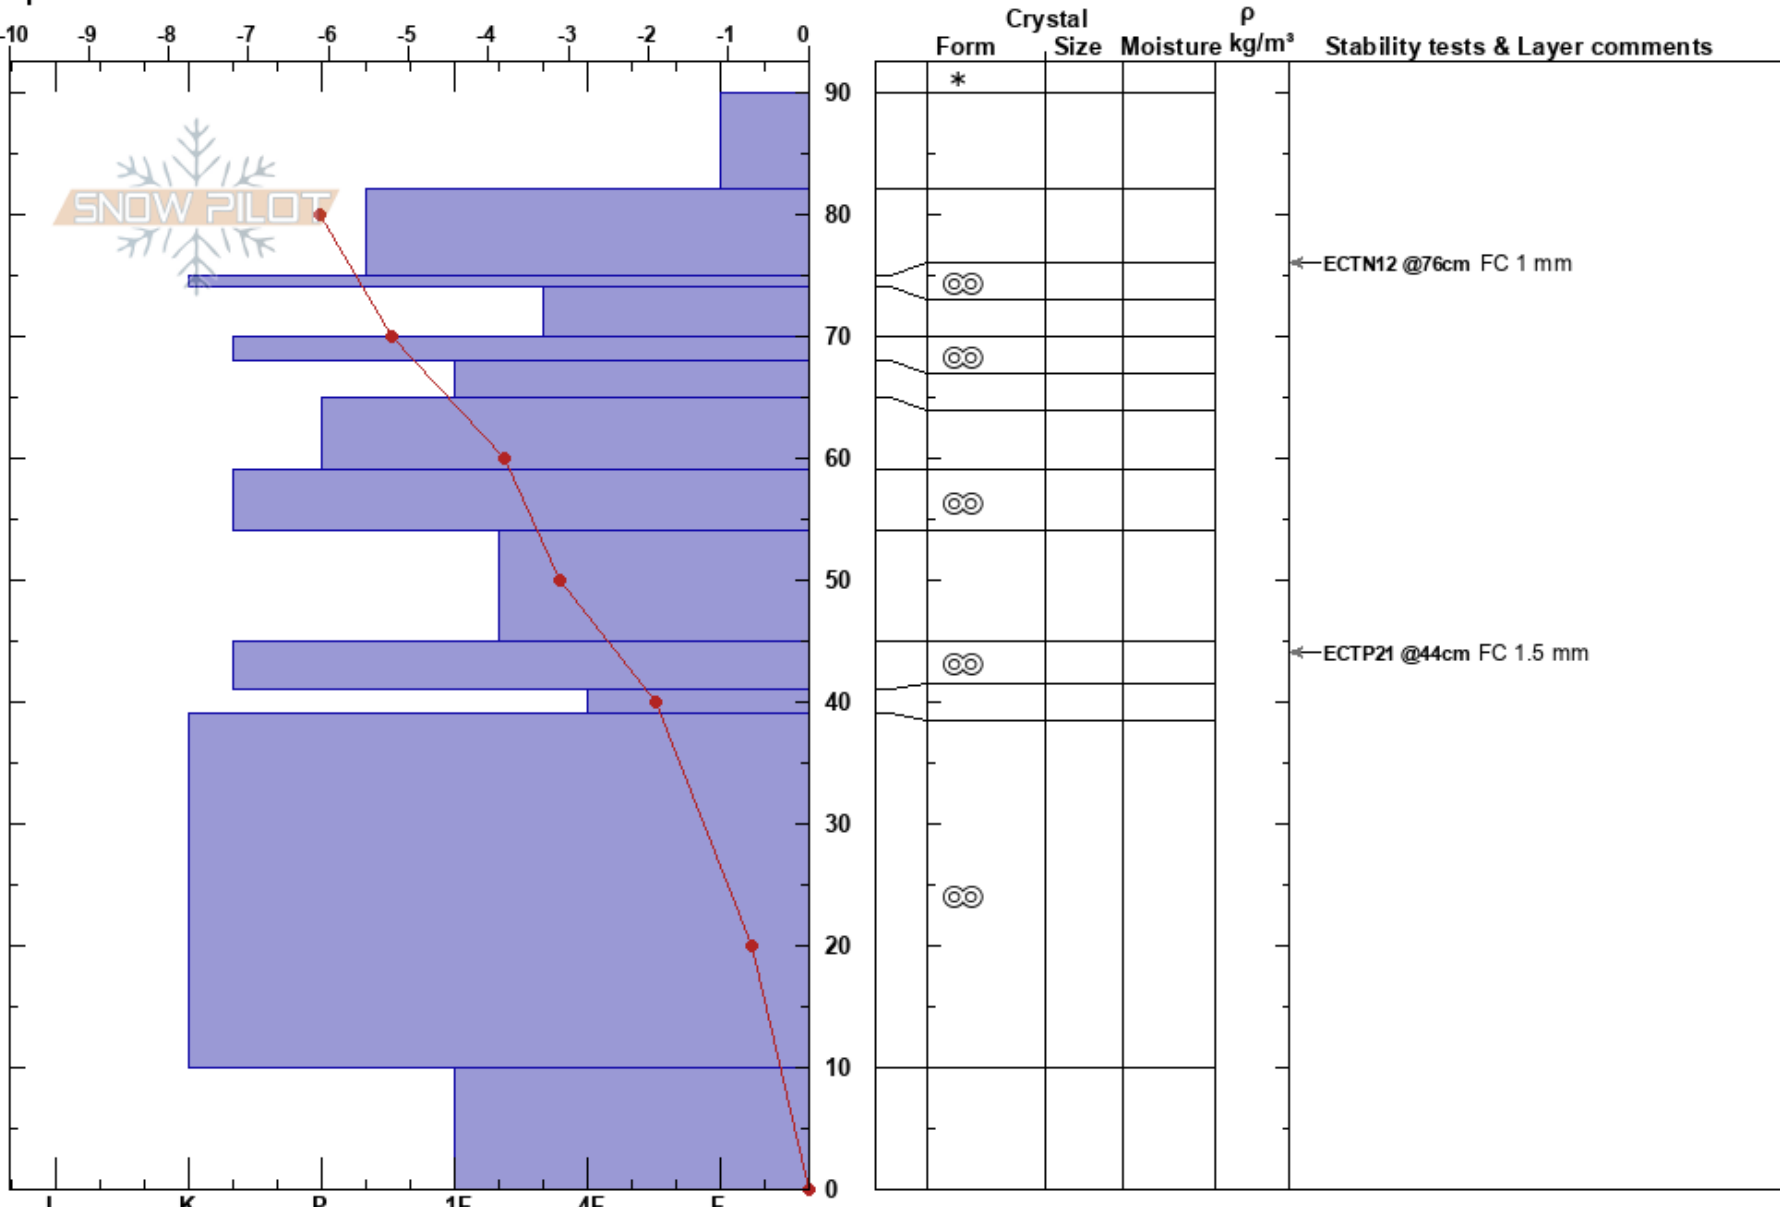

Kungsliften Topp
 Västra Vindelfjällen
 Sweden
Elevation: 1130 m
Aspect: 90°
Specifics:

Johan af Ekenstam
 16/12/2024 - 11:20
Co-ord: 33W 506097E 7302382N
Slope Angle: 25°
Wind Loading:

Stability: HS:90
Air Temperature: -5.9°C **PF:**13
Sky Cover: X
Precipitation: S1
Wind: W Light Breeze

Layer Notes:

Notes: Gamla isolerade drevsnöflak i tidigare läslutning. Testprofil för att visa att många mildväder har påverkat snötäcket på ostliga sluttningar på kalvfället.