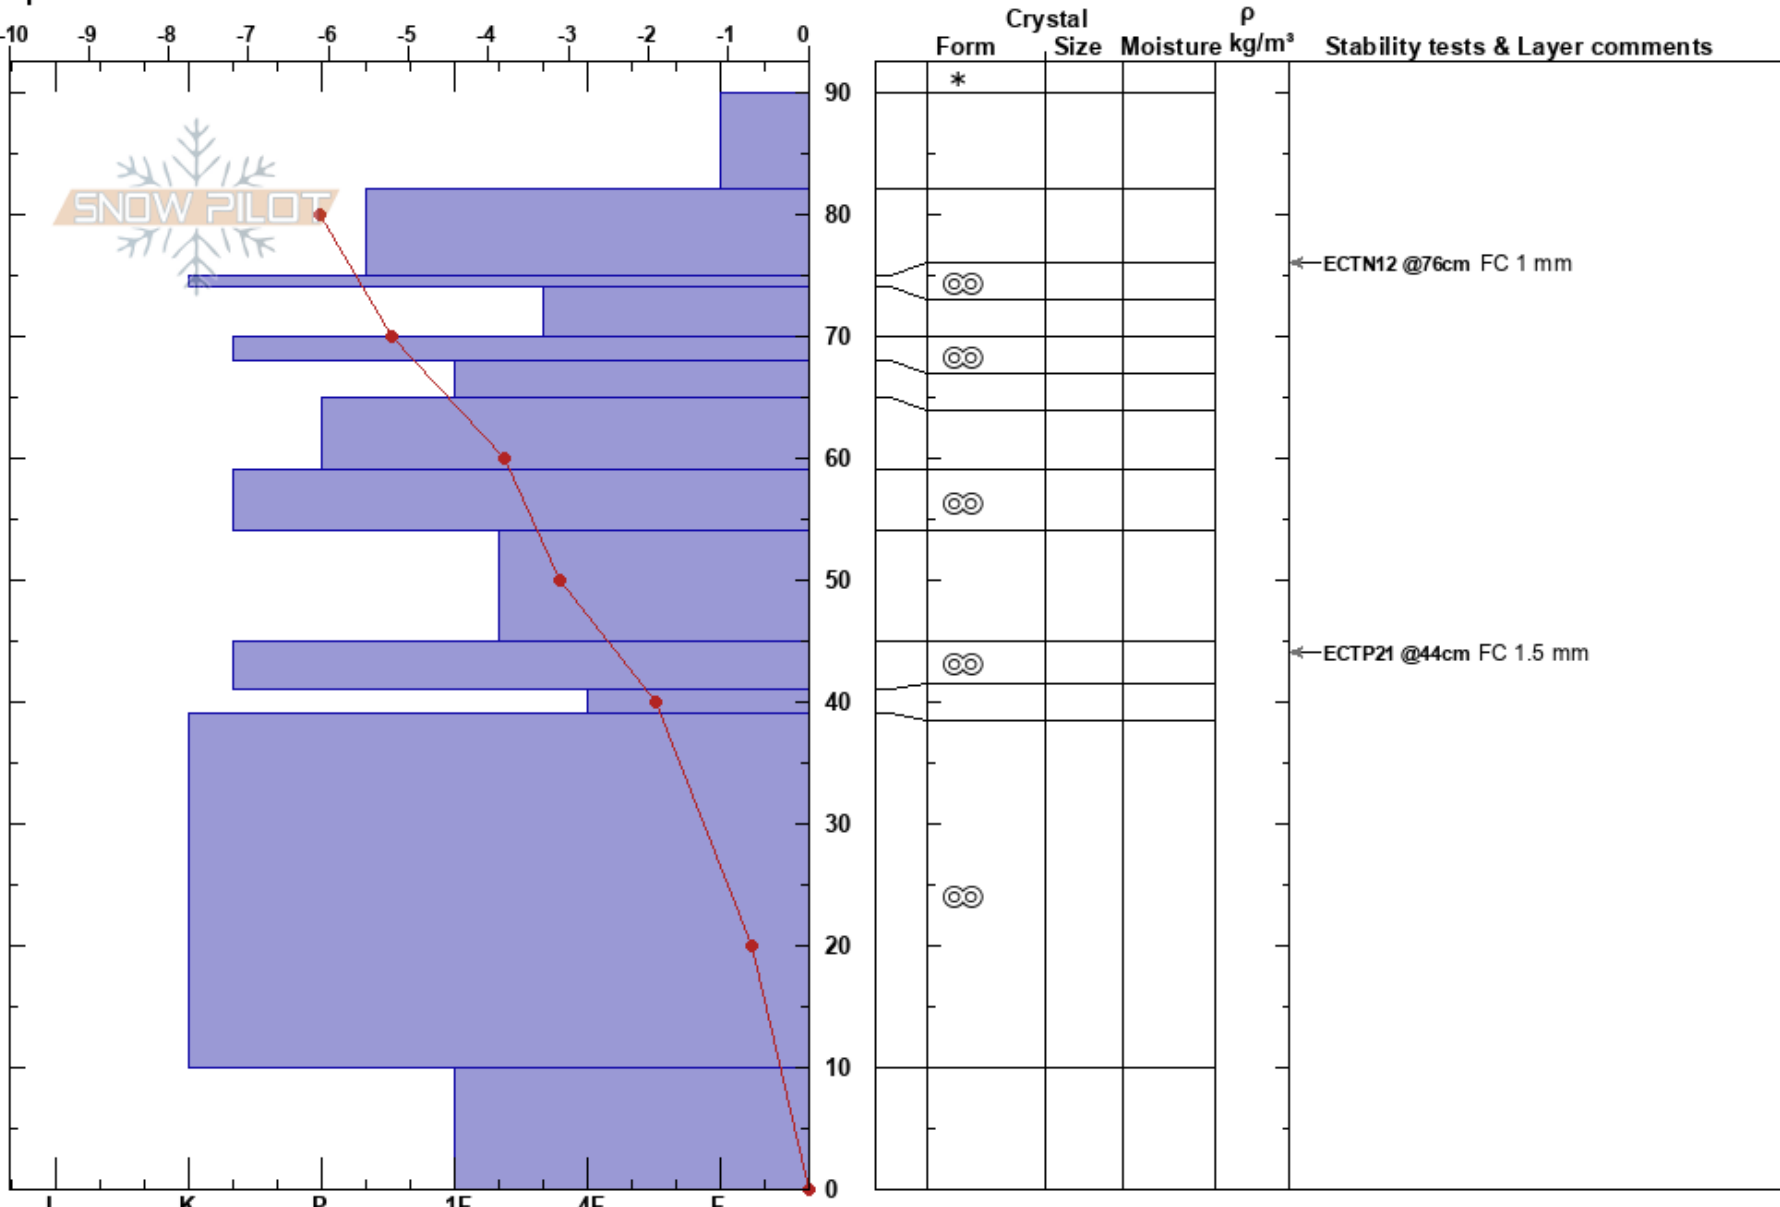

Kungsliften Topp  
 Västra Vindelfjällen  
 Sweden  
**Elevation:** 1130 m  
**Aspect:** 90°  
**Specifics:**

Johan af Ekenstam  
 16/12/2024 - 11:20  
**Co-ord:** 33W 506097E 7302382N  
**Slope Angle:** 25°  
**Wind Loading:**

**Stability:** HS:90  
**Air Temperature:** -5.9°C **PF:**13  
**Sky Cover:** X  
**Precipitation:** S1  
**Wind:** W Light Breeze

**Layer Notes:**

**Notes:** Gamla isolerade drevsnöflak i tidigare läslutning. Testprofil för att visa att många mildväder har påverkat snötäcket på ostliga sluttningar på kalfjället.