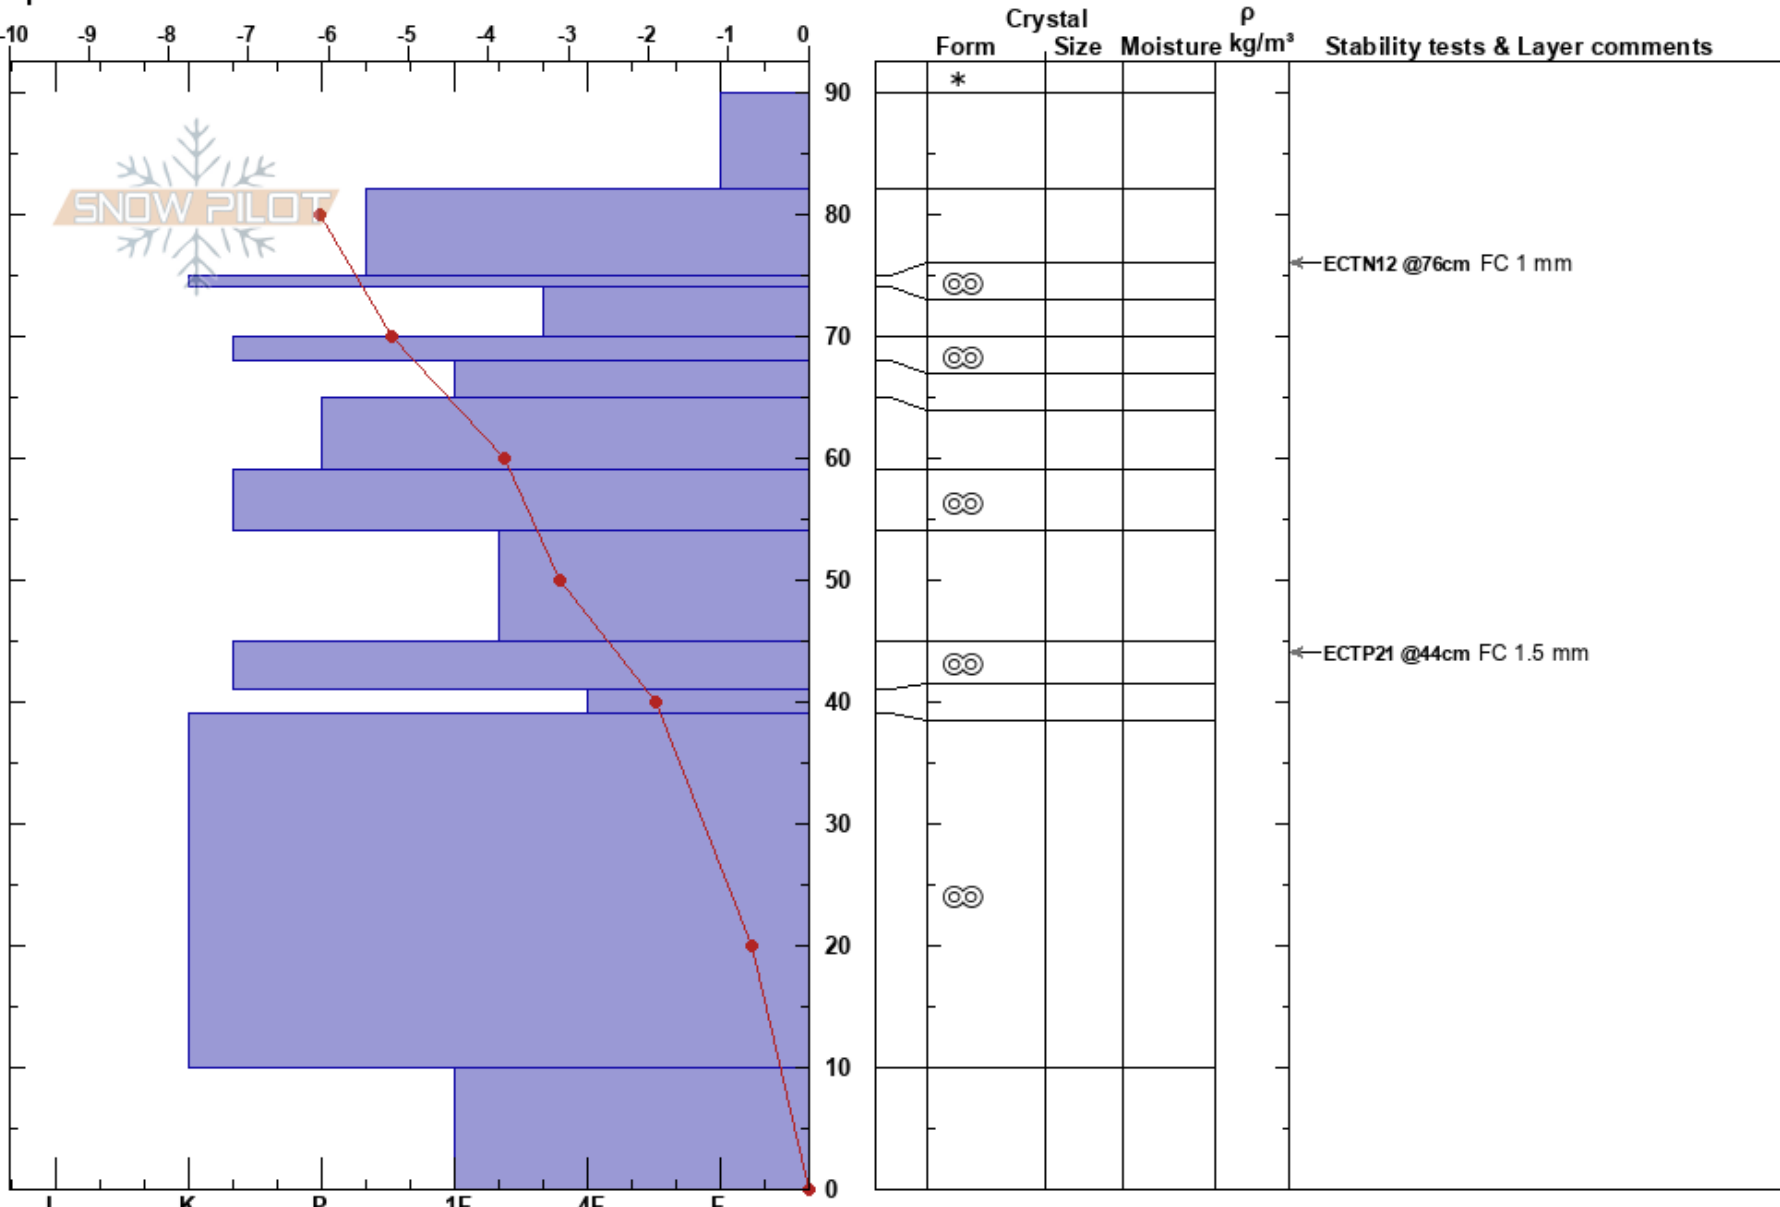

Kungsliften Topp
 Västra Vindelfjällen
 Sweden
Elevation: 1130 m
Aspect: 90°
Specifics:

Johan af Ekenstam
 16/12/2024 - 11:20
Co-ord: 33W 506097E 7302382N
Slope Angle: 25°
Wind Loading:

Stability: HS:90
Air Temperature: -5.9°C **PF:**13
Sky Cover: X
Precipitation: S1
Wind: W Light Breeze

Layer Notes:

Notes: Gamla isolerade drevsnöflak i tidigare läslutning. Testprofil för att visa att många mildväder har påverkat snötäckets på ostliga sluttningar på kalfjället.