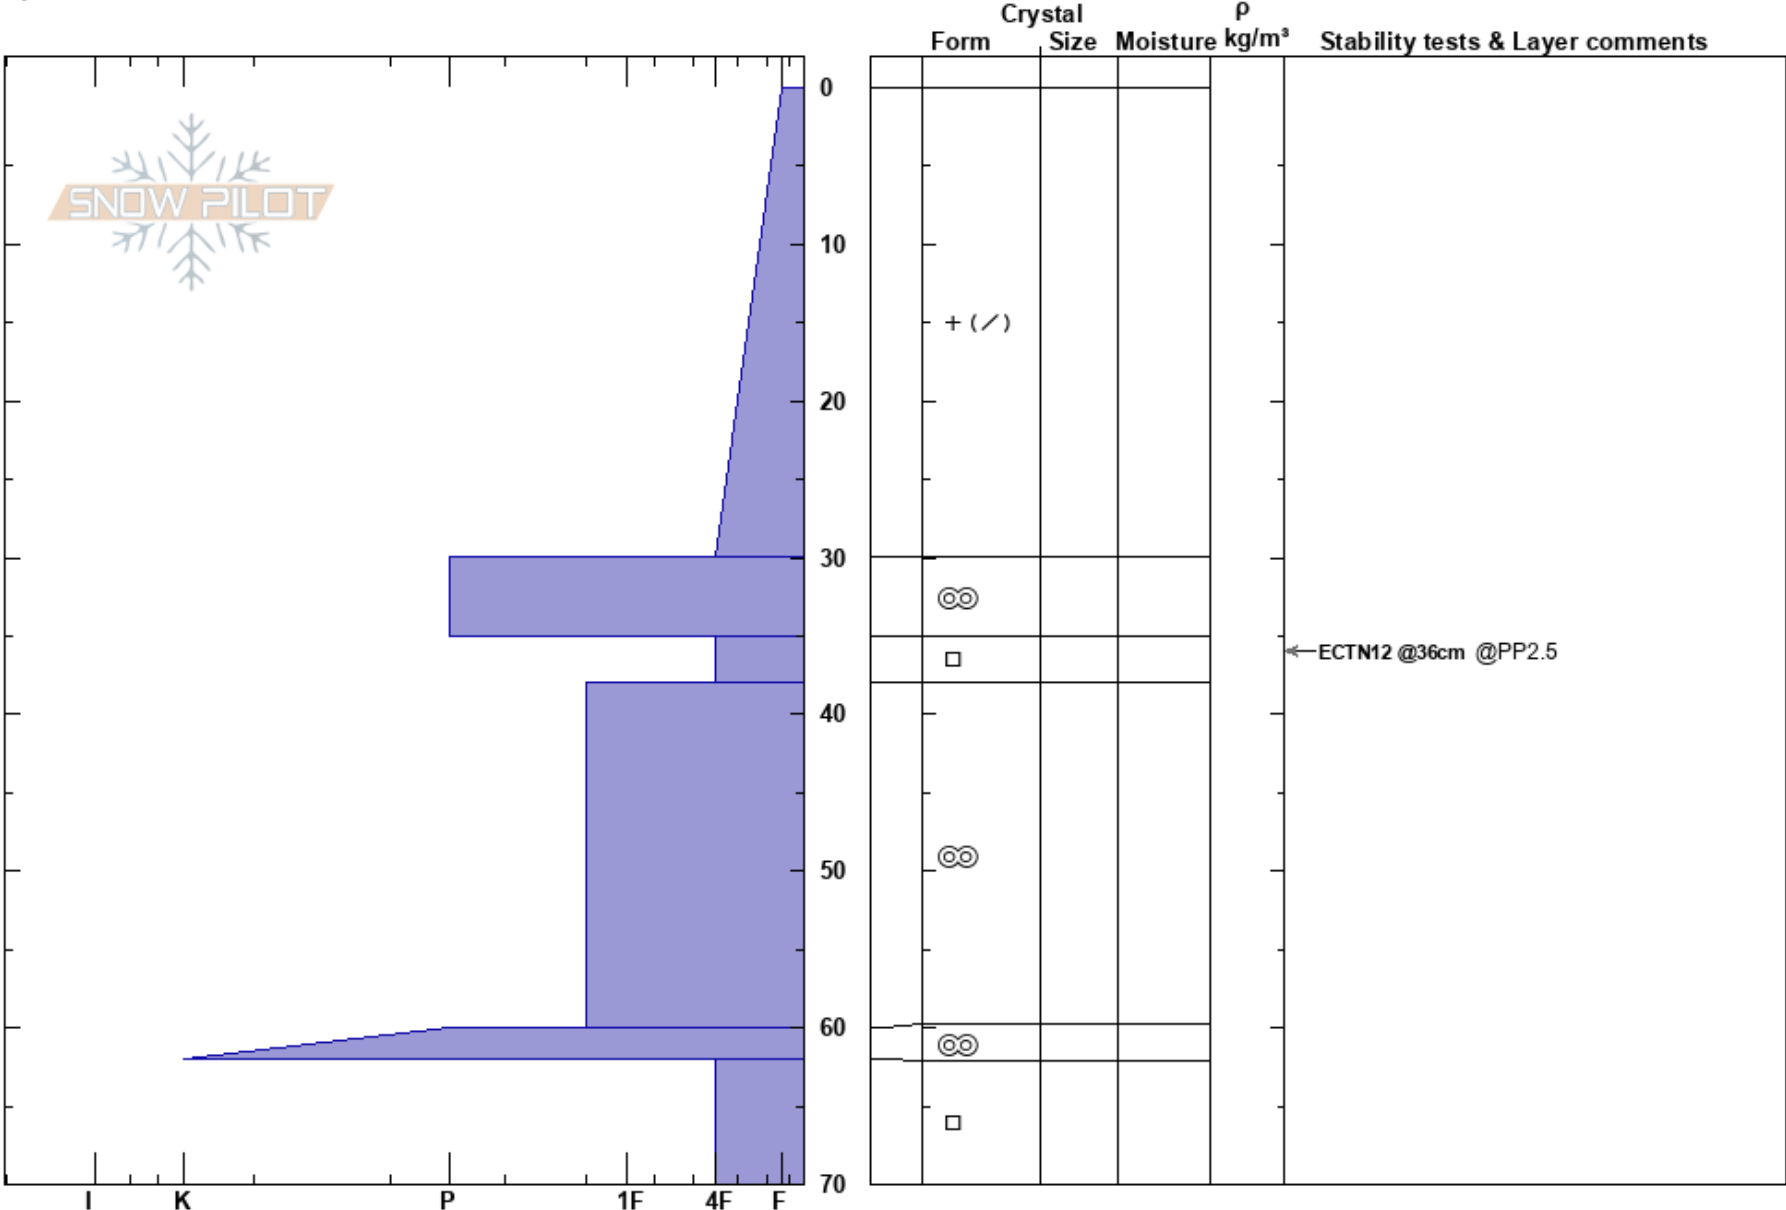

Hovde SO  
Bydalen  
Sweden  
**Elevation:** 850 m  
**Aspect:** SE  
**Specifics:**

Karin Trolin  
16/12/2024 - 13:00  
**Co-ord:** 63.10497N, 13.75902E  
**Slope Angle:** 25°  
**Wind Loading:** yes

**Stability:**  
**Air Temperature:** -5°C  
**Sky Cover:** BKN  
**Precipitation:** S-1  
**Wind:** W Strong

**HS:**70  
**PF:**25  
**PS:**20

**Layer Notes:**

**Notes:**