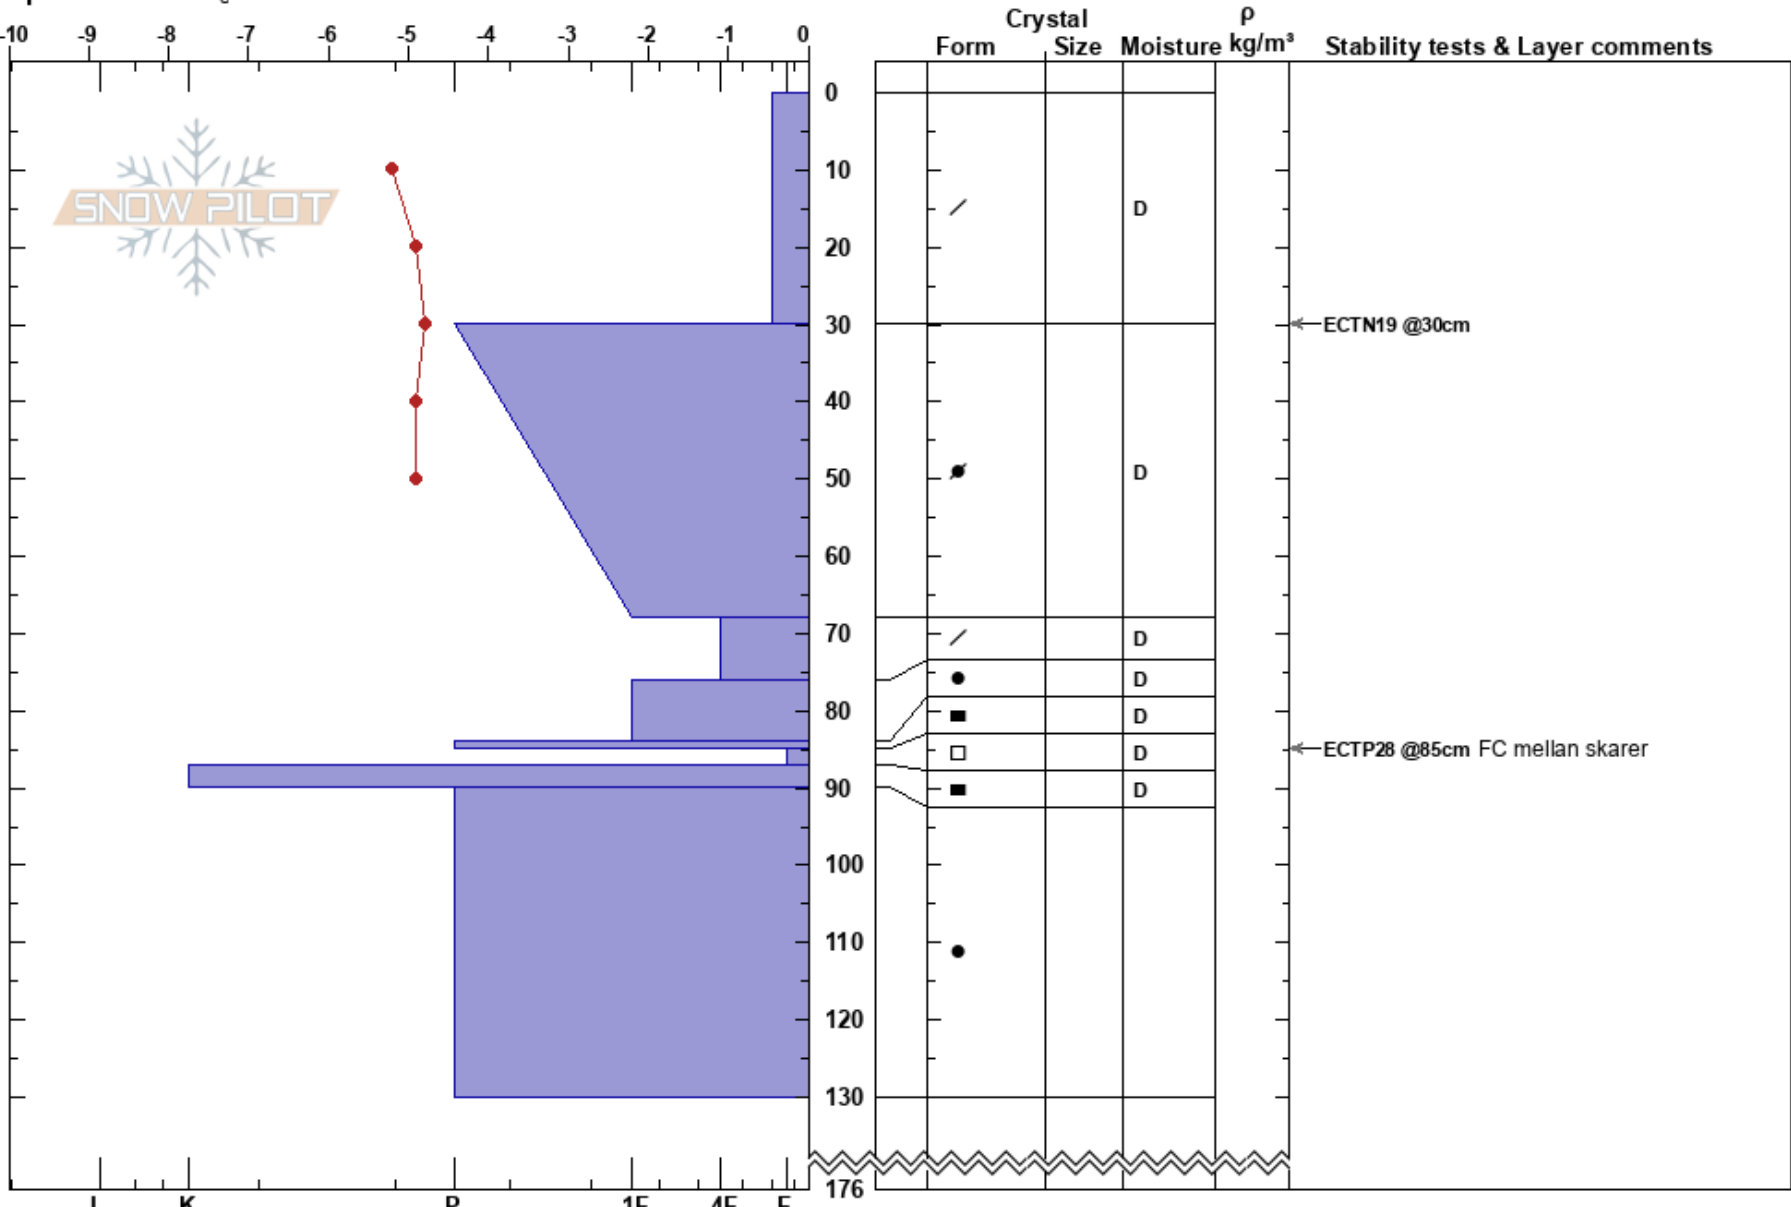

Walles TL
 Funäsfjällen
 Sweden
Elevation: 900 m
Aspect: E
Specifics: Cracking

John Wilcoxon
 16/12/2024 - 12:10
Co-ord: 33V 366612E 6950594N
Slope Angle: 25°
Wind Loading: yes

Stability: Fair **HS:**176 **Layer Notes:**
Air Temperature: -4.9°C **PF:**20
Sky Cover: OVC
Precipitation: S1
Wind: W Moderate

Notes: Terräng: TL och laddat. Bakom ett krön där snötäcket gick från hårt till mjukt. Snö har funnits här sedan tidigare.
 OBJ: Testa känslighet där drevsnöflak har bildats över äldre snö.