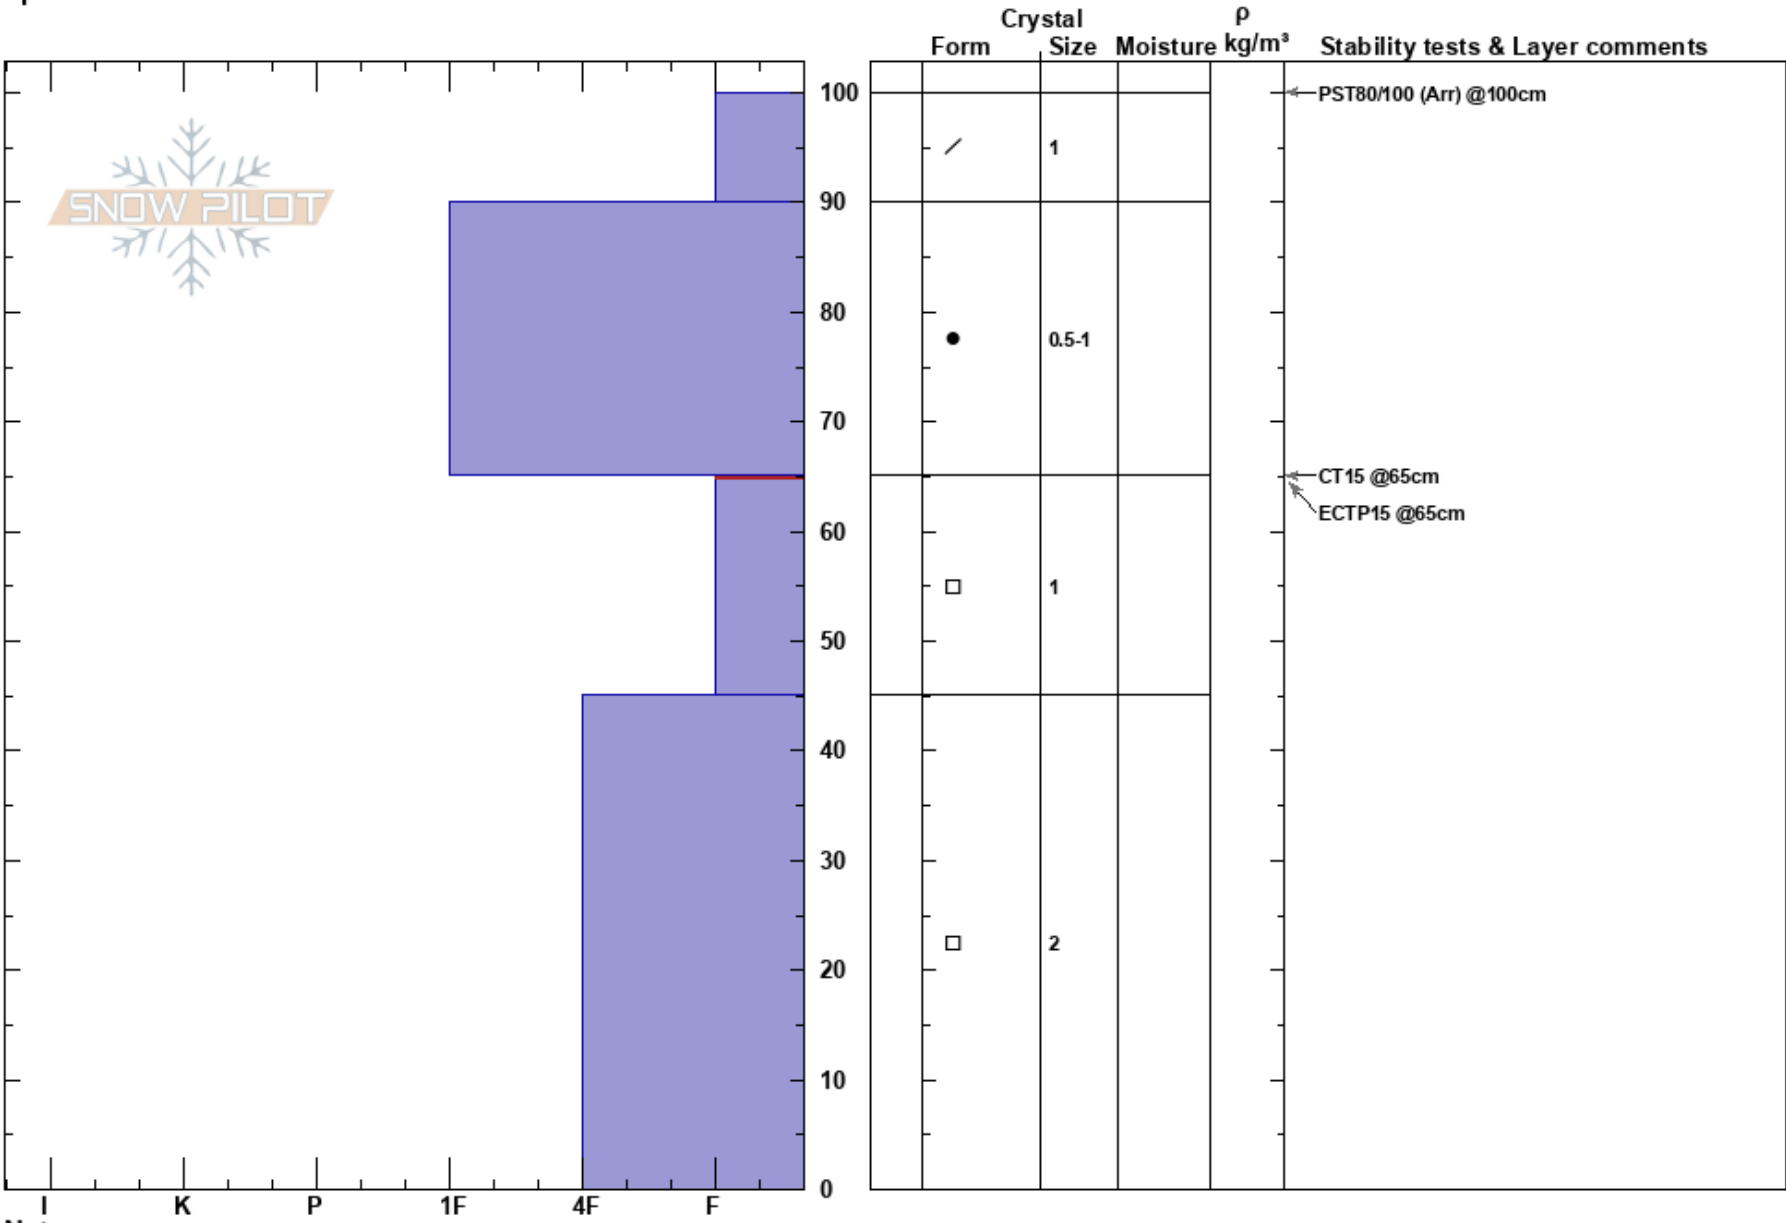

Above Marys Nipple  
 Breckenridge  
 CO  
**Elevation:** 1158 ft  
**Aspect:** NE  
**Specifics:**

Jake barlow  
 12/15/2024 - 11:58am  
**Co-ord:**  
**Slope Angle:** 26°  
**Wind Loading:** yes

**Stability:**  
**Air Temperature:** -7.1°C  
**Sky Cover:** BKN  
**Precipitation:** NO  
**Wind:** W Moderate

**HS:**100  
**PF:**50 65-45cm:Problematic layer  
**PS:** 15

**Notes:**