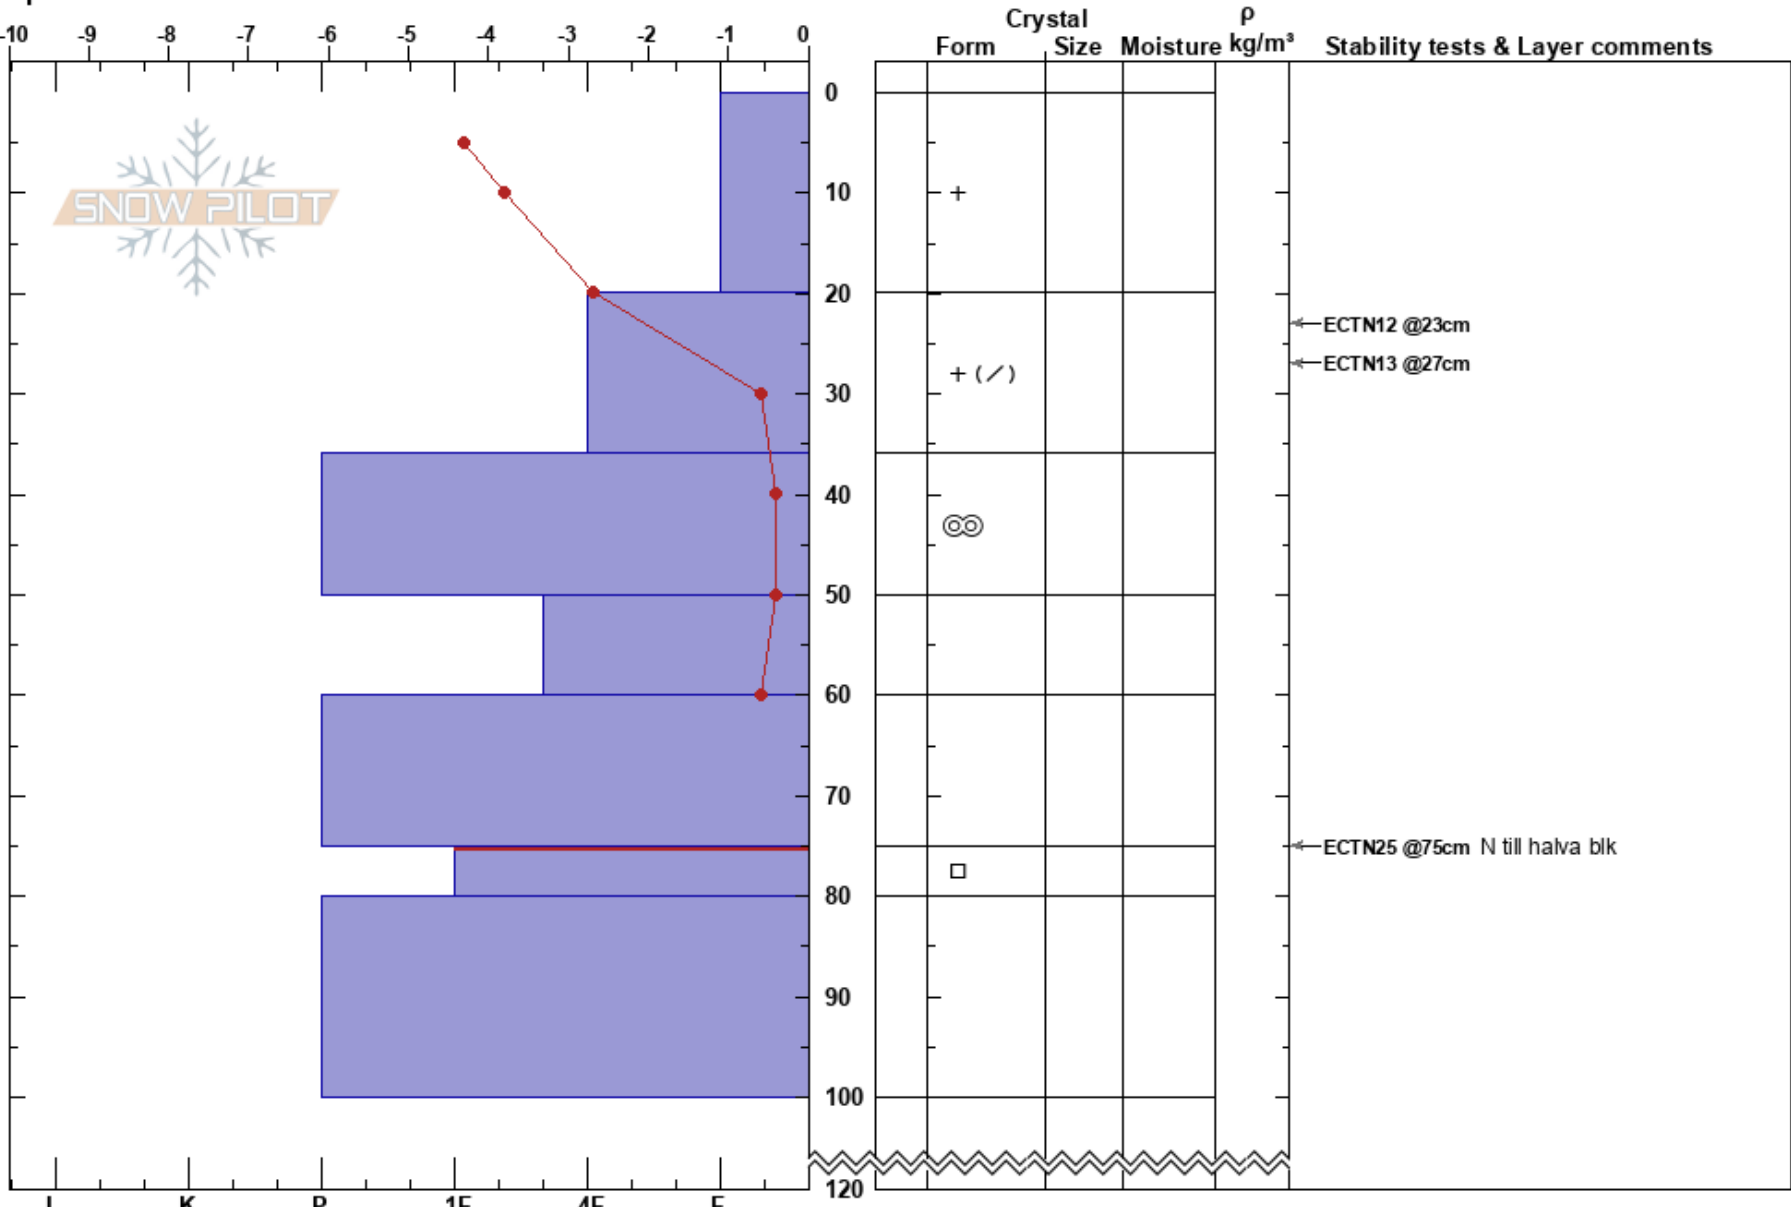

Murberget
 Västra Vindelfjällen
 Sweden
Elevation: 750 m
Aspect: 60°
Specifics:

Sam Hedman
 14/12/2024 - 12:20
Co-ord: 65.85479N, 14.73900E
Slope Angle: 21°
Wind Loading: yes

Stability: **HS:** 120
Air Temperature: -6.5°C
Sky Cover: OVC
Precipitation: S-1
Wind: SE Moderate
Layer Notes:
 75-80cm: Problematic layer

Notes: Snödriv och begränsad sikt. Fuktig snö nära noll grader ned 30 cm och djupare.