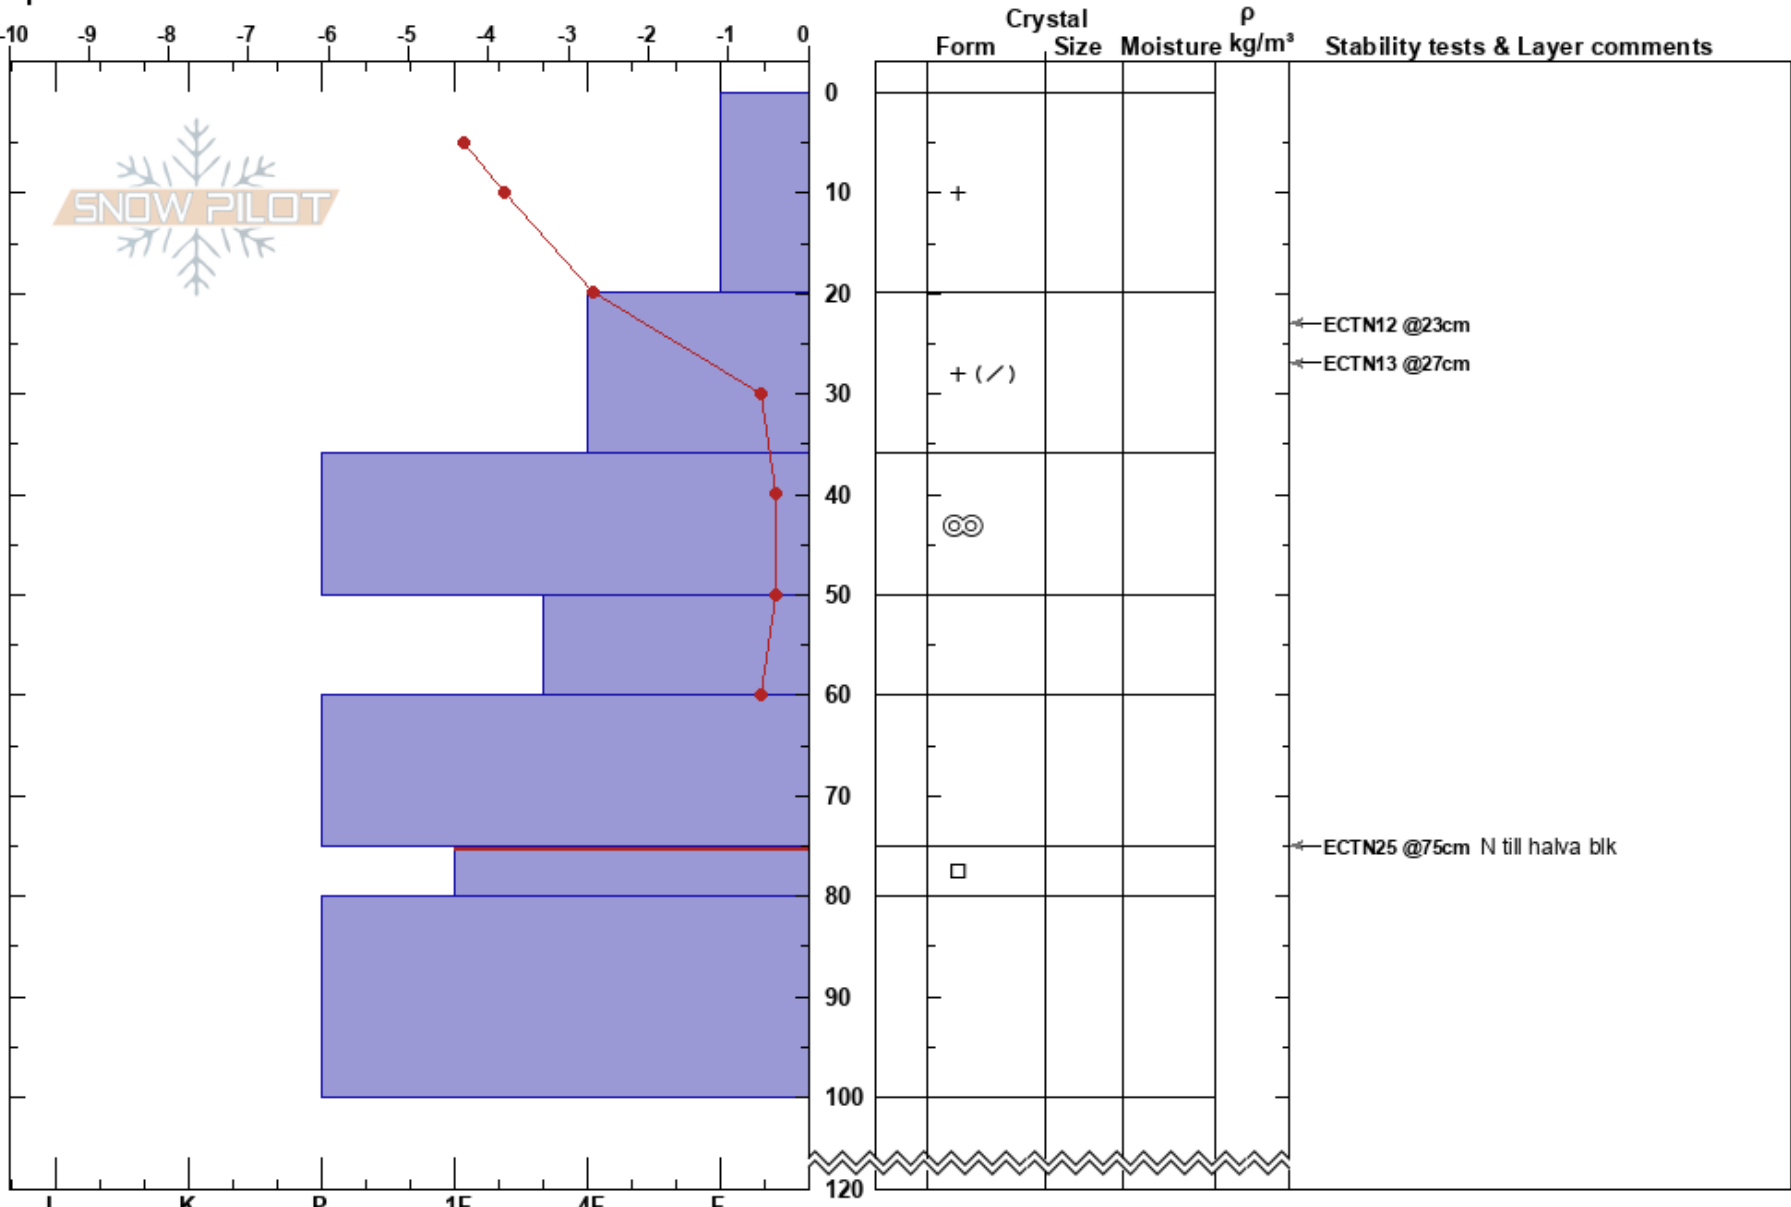

Murberget  
 Västra Vindelfjällen  
 Sweden  
**Elevation:** 750 m  
**Aspect:** 60°  
**Specifics:**

Sam Hedman  
 14/12/2024 - 12:20  
**Co-ord:** 65.85479N, 14.73900E  
**Slope Angle:** 21°  
**Wind Loading:** yes

**Stability:** HS:120  
**Air Temperature:** -6.5°C  
**Sky Cover:** OVC  
**Precipitation:** S-1  
**Wind:** SE Moderate  
**Layer Notes:**  
 75-80cm: Problematic layer

**Notes:** Snödriv och begränsad sikt. Fuktig snö nära noll grader ned 30 cm och djupare.