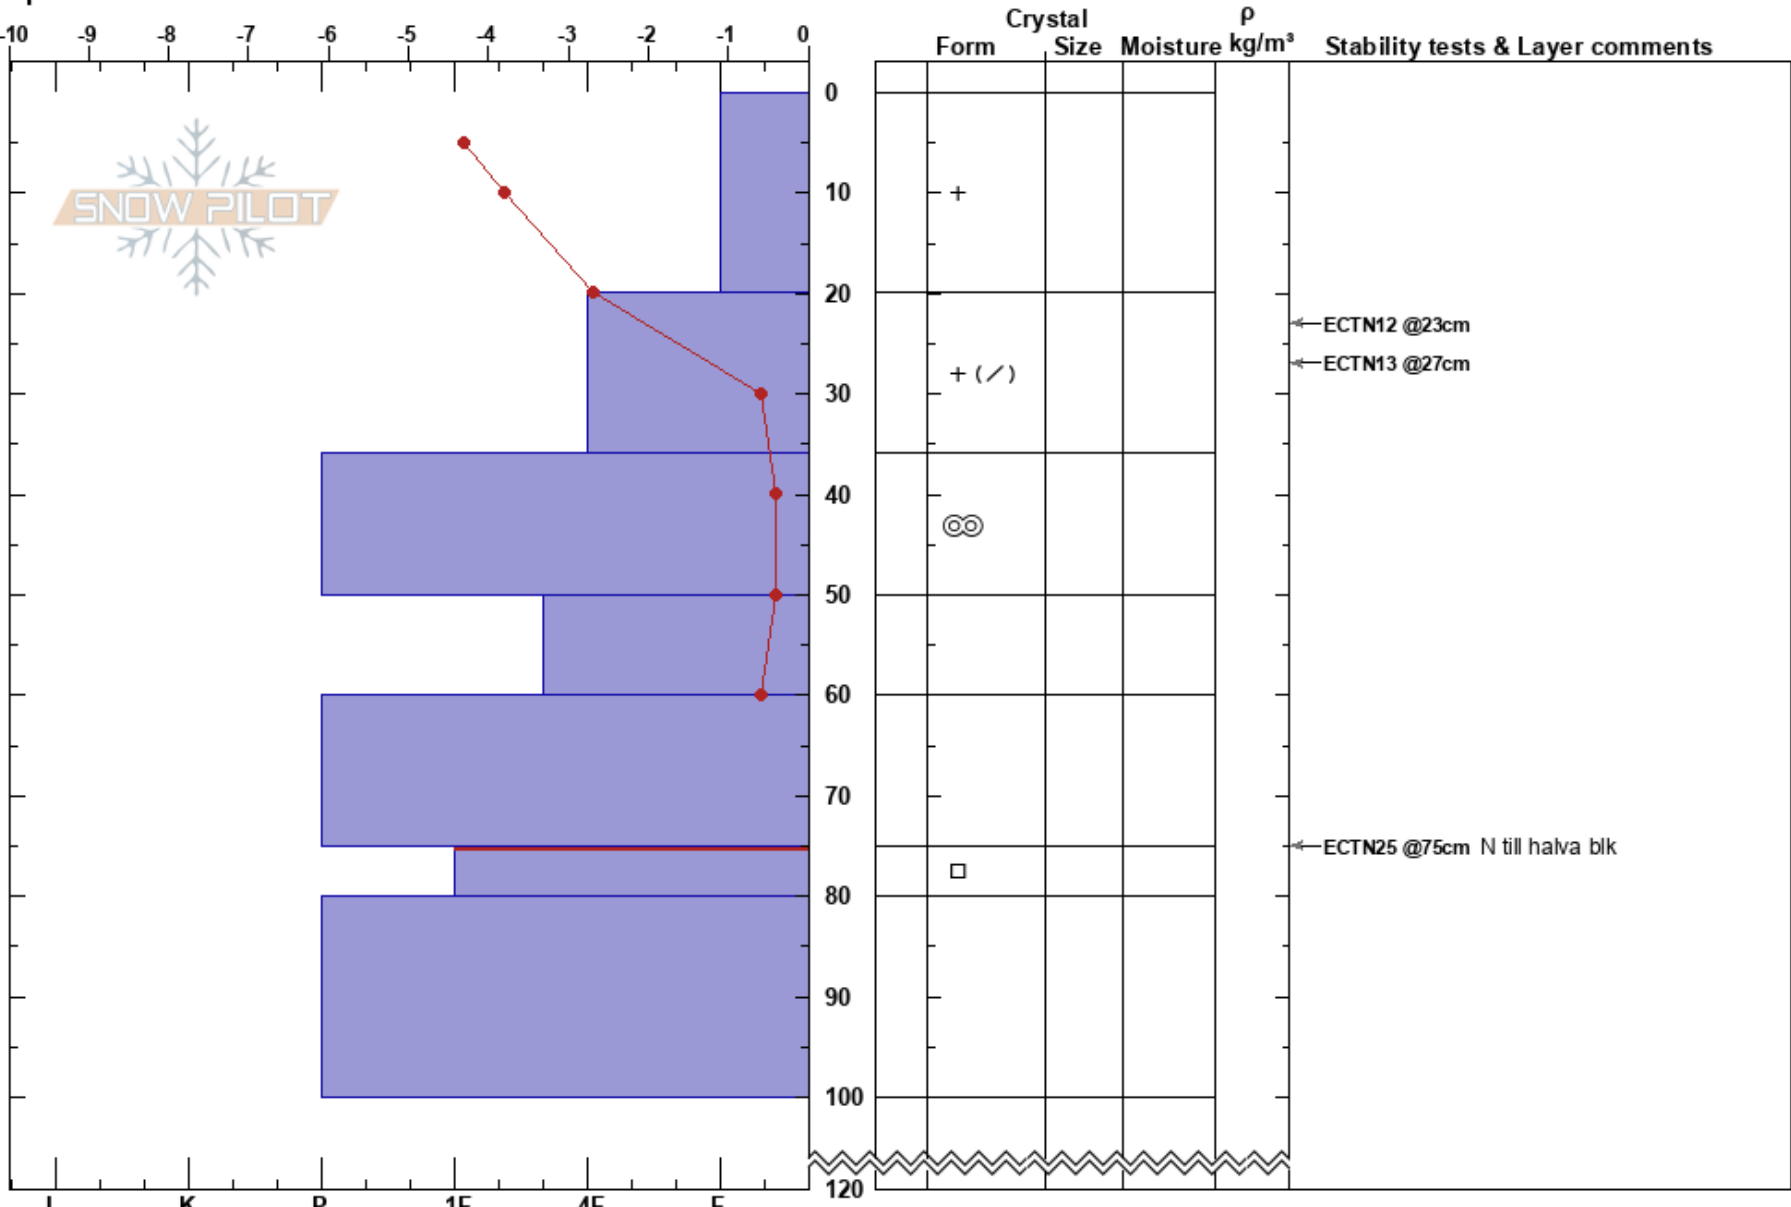

Murberget  
 Västra Vindelfjällen  
 Sweden  
**Elevation:** 750 m  
**Aspect:** 60°  
**Specifics:**

Sam Hedman  
 14/12/2024 - 12:20  
**Co-ord:** 65.85479N, 14.73900E  
**Slope Angle:** 21°  
**Wind Loading:** yes

**Stability:** **HS:** 120  
**Air Temperature:** -6.5°C  
**Sky Cover:** OVC  
**Precipitation:** S-1  
**Wind:** SE Moderate  
**Layer Notes:**  
 75-80cm: Problematic layer

**Notes:** Snödröj och begränsad sikt. Fuktig snö nära noll grader ned 30 cm och djupare.