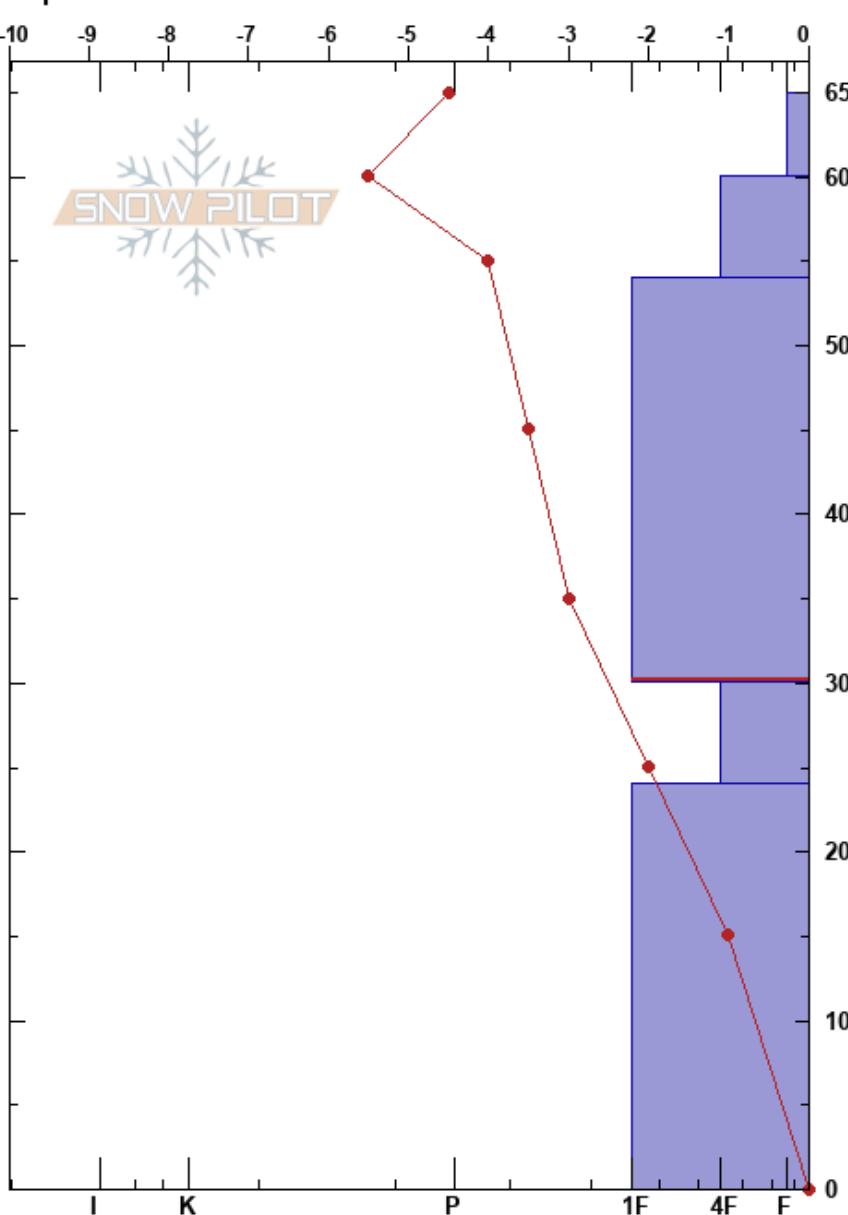

Lloroza
 Picos de Europa
 Spain
 Elevación: 1819 m
 Exposición: N
 Específicas:

Alberto Mediavilla
 12/12/2024 - 12:50
 Coordinada: 43.15800N, -4.80990W
 Ángulo de inclinación: 26°
 Carga del Viento: si

Estabilidad: Bien HS:65 Notas del capas:
 Temp. del aire: -3°C PF:45 54-30cm:Problematic layer
 Cielo: SCT
 Precipitación: NO
 Viento: SW Moderada

Cristal Tipo	Tam	Humedad	ρ kg/m ³	Pruebas de estabilidad y notas de capa
/	1.5		168	
/	1.5	D	200	
/ (•)	1(0.3)		180	
• (/)	0.1-0.3 (1)	D	208	CT13, SP @45cm ECTN16 @45cm
• (X)	0.1-0.3 (1.5)	D	220	
X (•)	1.5(0.3)	D		