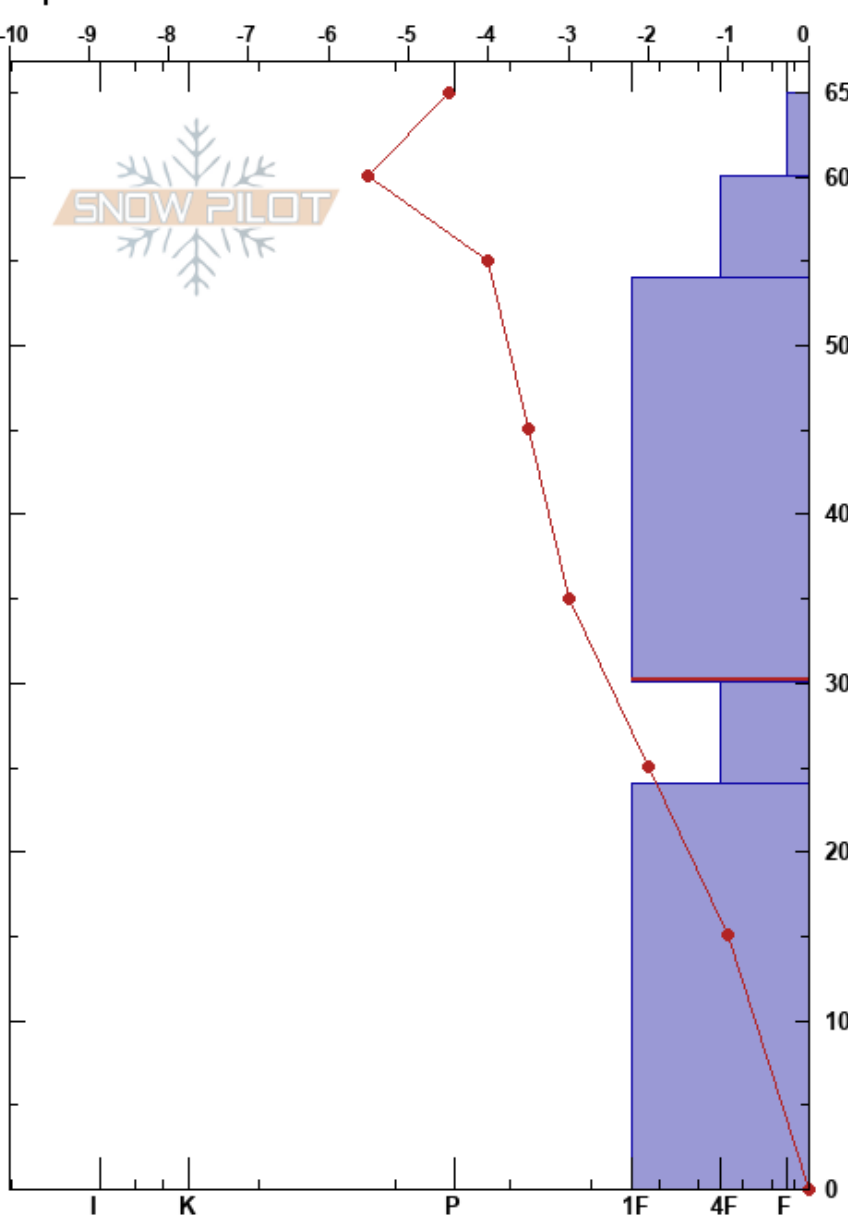

Lloroza
 Picos de Europa
 Spain
 Elevación: 1819 m
 Exposición: N
 Específicas:

Alberto Mediavilla
 12/12/2024 - 12:50
 Coordinada: 43.15800N, -4.80990W
 Ángulo de inclinación: 26°
 Carga del Viento: si

Estabilidad: Bien HS:65 Notas del capas:
 Temp. del aire: -3°C PF:45 54-30cm:Problematic layer
 Cielo: SCT
 Precipitación: NO
 Viento: SW Moderada

Cristal Tipo	Tam	Humedad	ρ kg/m³	Pruebas de estabilidad y notas de capa
/	1.5		168	
/	1.5	D	200	
/ (·)	1(0.3)		180	
· (/)	0.1-0.3 (1)	D	208	CT13, SP @45cm ECTN16 @45cm
· (X)	0.1-0.3 (1.5)	D	220	
X (·)	1.5(0.3)	D		