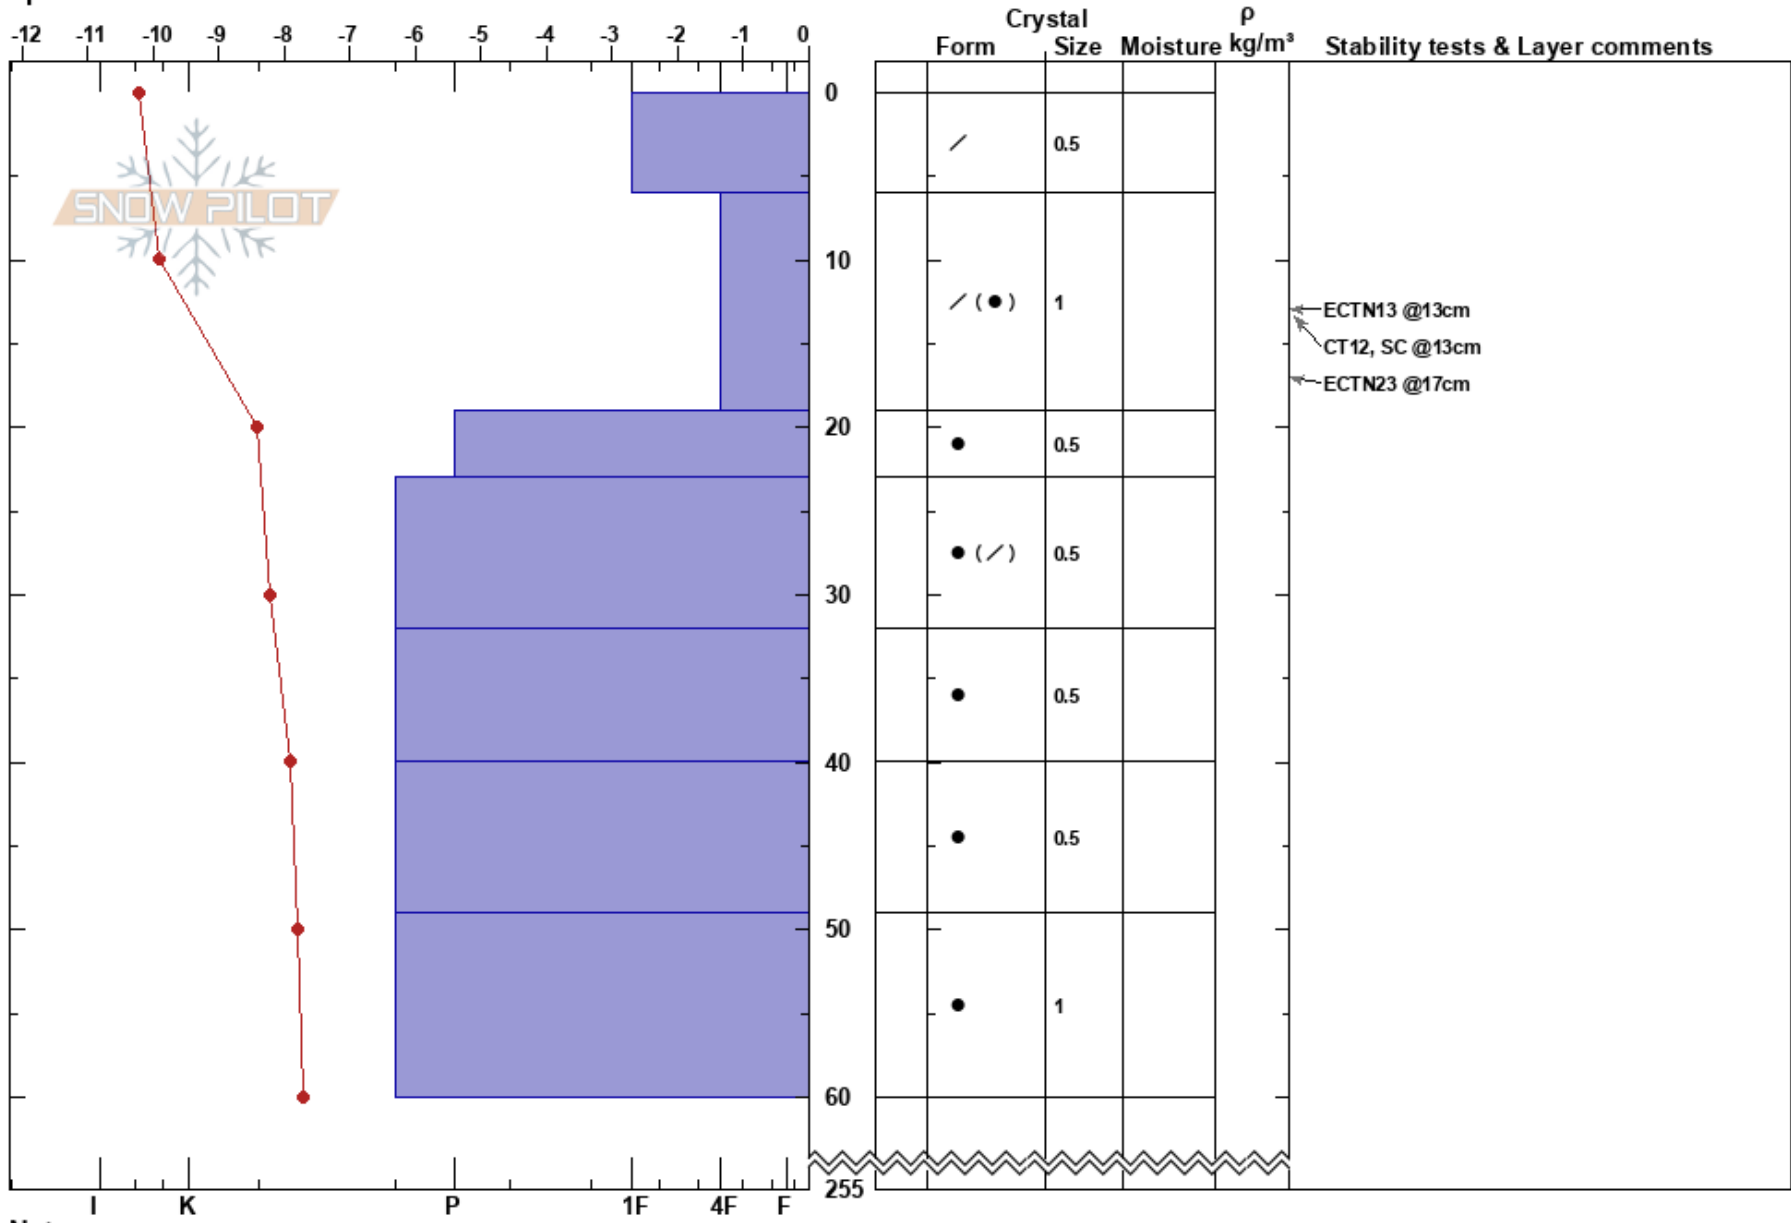

Nordsida Lillgeten  
 Snasahögarna  
 Sweden  
**Elevation:** 1110 m  
**Aspect:** N  
**Specifics:**

Robie Islam  
 12/02/2018 - 09:40  
**Co-ord:**  
**Slope Angle:** 26°  
**Wind Loading:** no

**Stability:** **HS:255** **Layer Notes:**  
**Air Temperature:** -9.6°C **PF:8**  
**Sky Cover:** BKN  
**Precipitation:** NO  
**Wind:** S Moderate