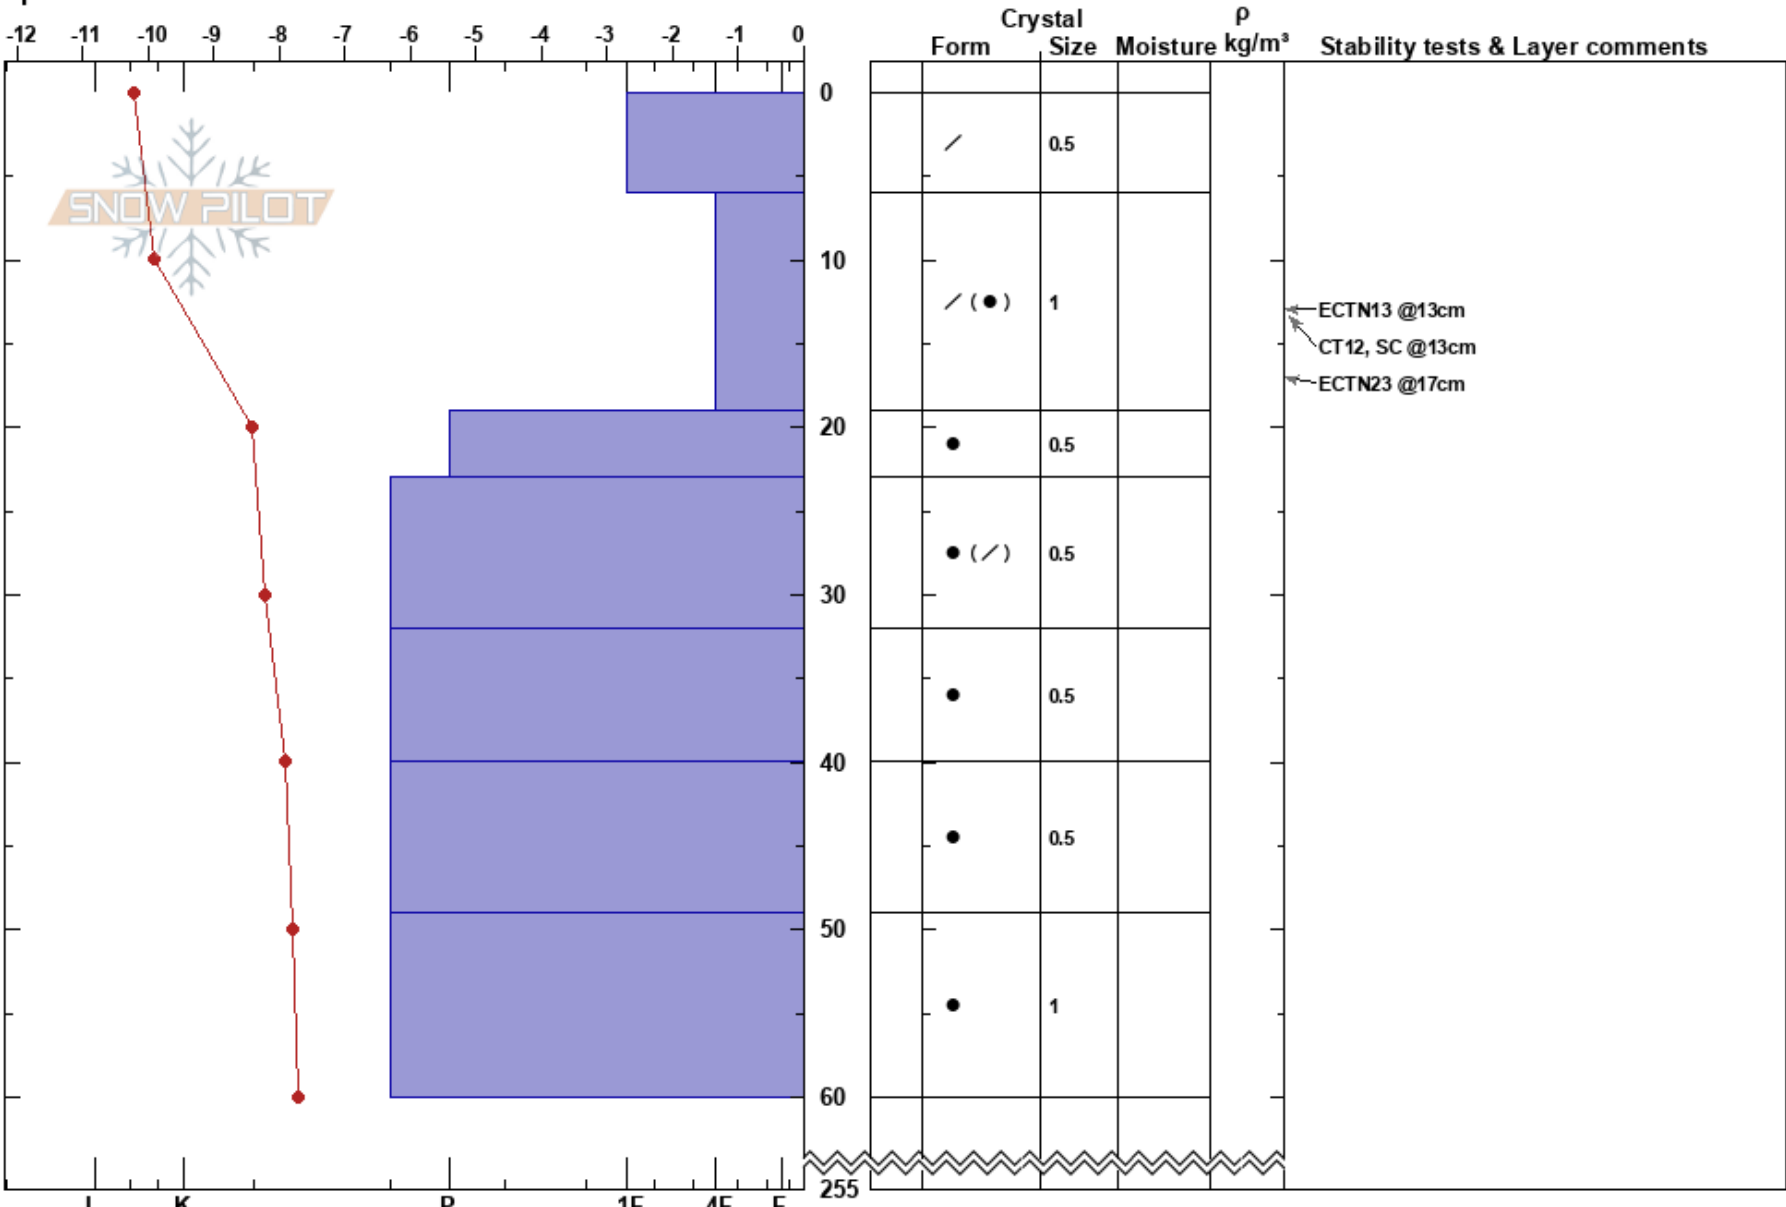

Nordsida Lillgeten  
 Snasahögarna  
 Sweden  
**Elevation:** 1110 m  
**Aspect:** N  
**Specifics:**

Robie Islam  
 12/02/2018 - 09:40  
**Co-ord:**  
**Slope Angle:** 26°  
**Wind Loading:** no

**Stability:** **HS:255** **Layer Notes:**  
**Air Temperature:** -9.6°C **PF:8**  
**Sky Cover:** BKN  
**Precipitation:** NO  
**Wind:** S Moderate