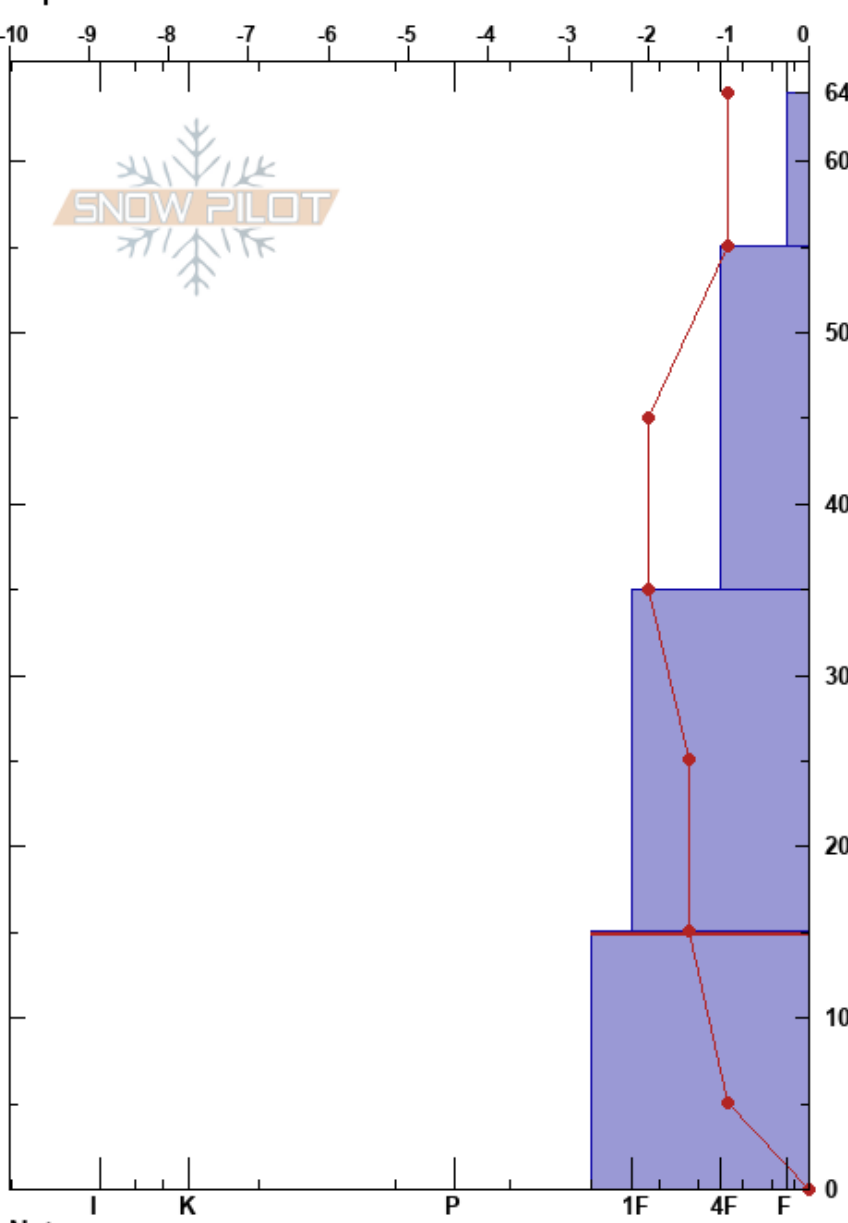

Refugio Andara
 Picos de Europa
 Spain
 Elevación: 1730 m
 Exposición: NW
 Específicas:

Alberto Mediavilla
 11/12/2024 - 12:50
 Coordinada: 43.21340N, -4.71260W
 Ángulo de inclinación: 30°
 Carga del Viento: no

Estabilidad: Bien HS:64
 Temp. del aire: -1°C
 Cielo: OVC
 Precipitación: NO
 Viento: Calm
 Notas del capas:
 15-0cm: Problematic layer

Tipo	Cristal		ρ kg/m³	Pruebas de estabilidad y notas de capa
	Tam	Humedad		
/	1		100	
/	1	D		
/ (•)	0.5-1 (0.3)	D	220	
.	0.3	D	228	← CT19, BRK @35cm
Δ	2-3	D	288	← ECTN24 @15cm ← CT24, SP @15cm