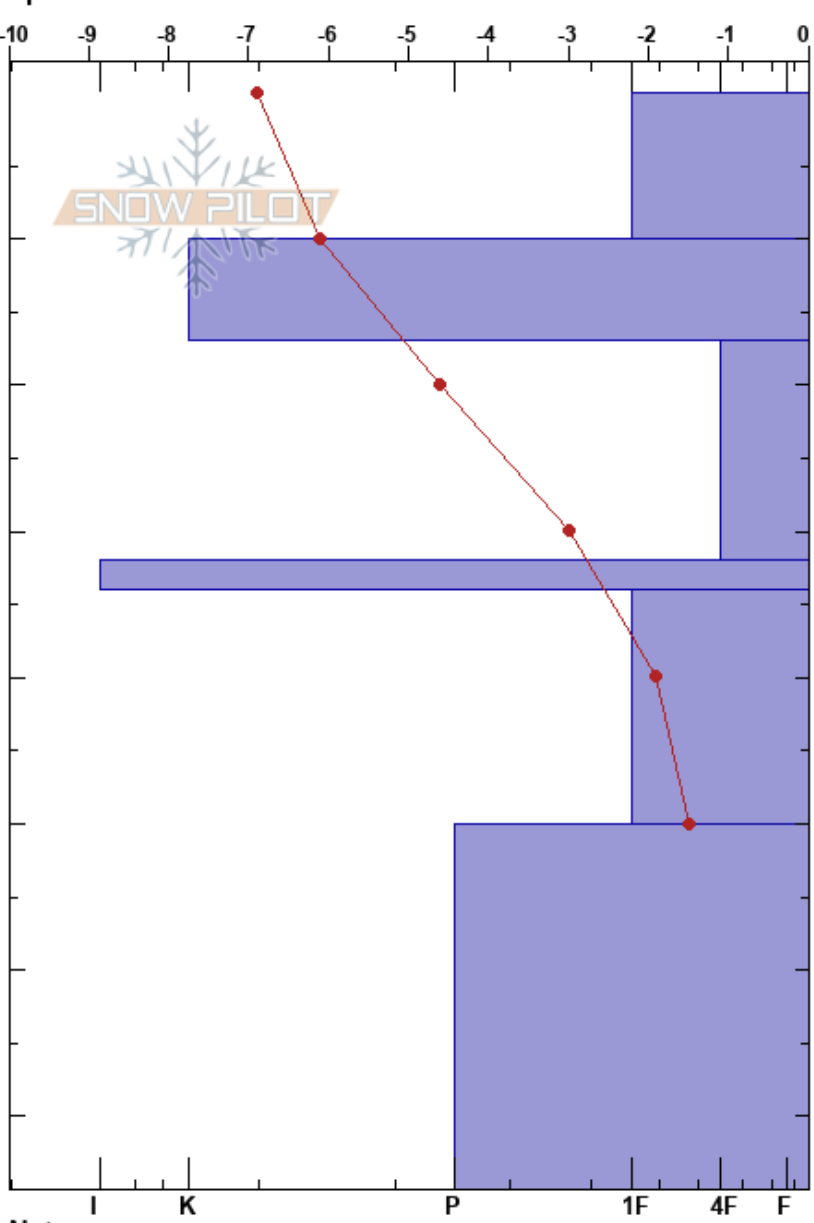

Mulfjäll Fjällvall  
 Mulfjället  
 Sweden  
**Elevation:** 800 m  
**Aspect:** NE  
**Specifics:**

Karin Trolin  
 09/12/2024 - 12:00  
**Co-ord:** 63.41689N, 12.97009E  
**Slope Angle:** 35°  
**Wind Loading:** previous

**Stability:** HS:75  
**Air Temperature:** -3.5°C **PF:**20  
**Sky Cover:** SCT  
**Precipitation:** NO  
**Wind:** W Moderate

**Layer Notes:**

Form	Crystal		Moisture	$\rho$ kg/m <sup>3</sup>	Stability tests & Layer comments
	Size				
/ (●)	0.5				
⊙⊙					
←					←ECTN13 @18cm @FC
□	1				
■					
←					←ECTN22 @35cm på FC (DH)
□ (^)	2				
⊙⊙					