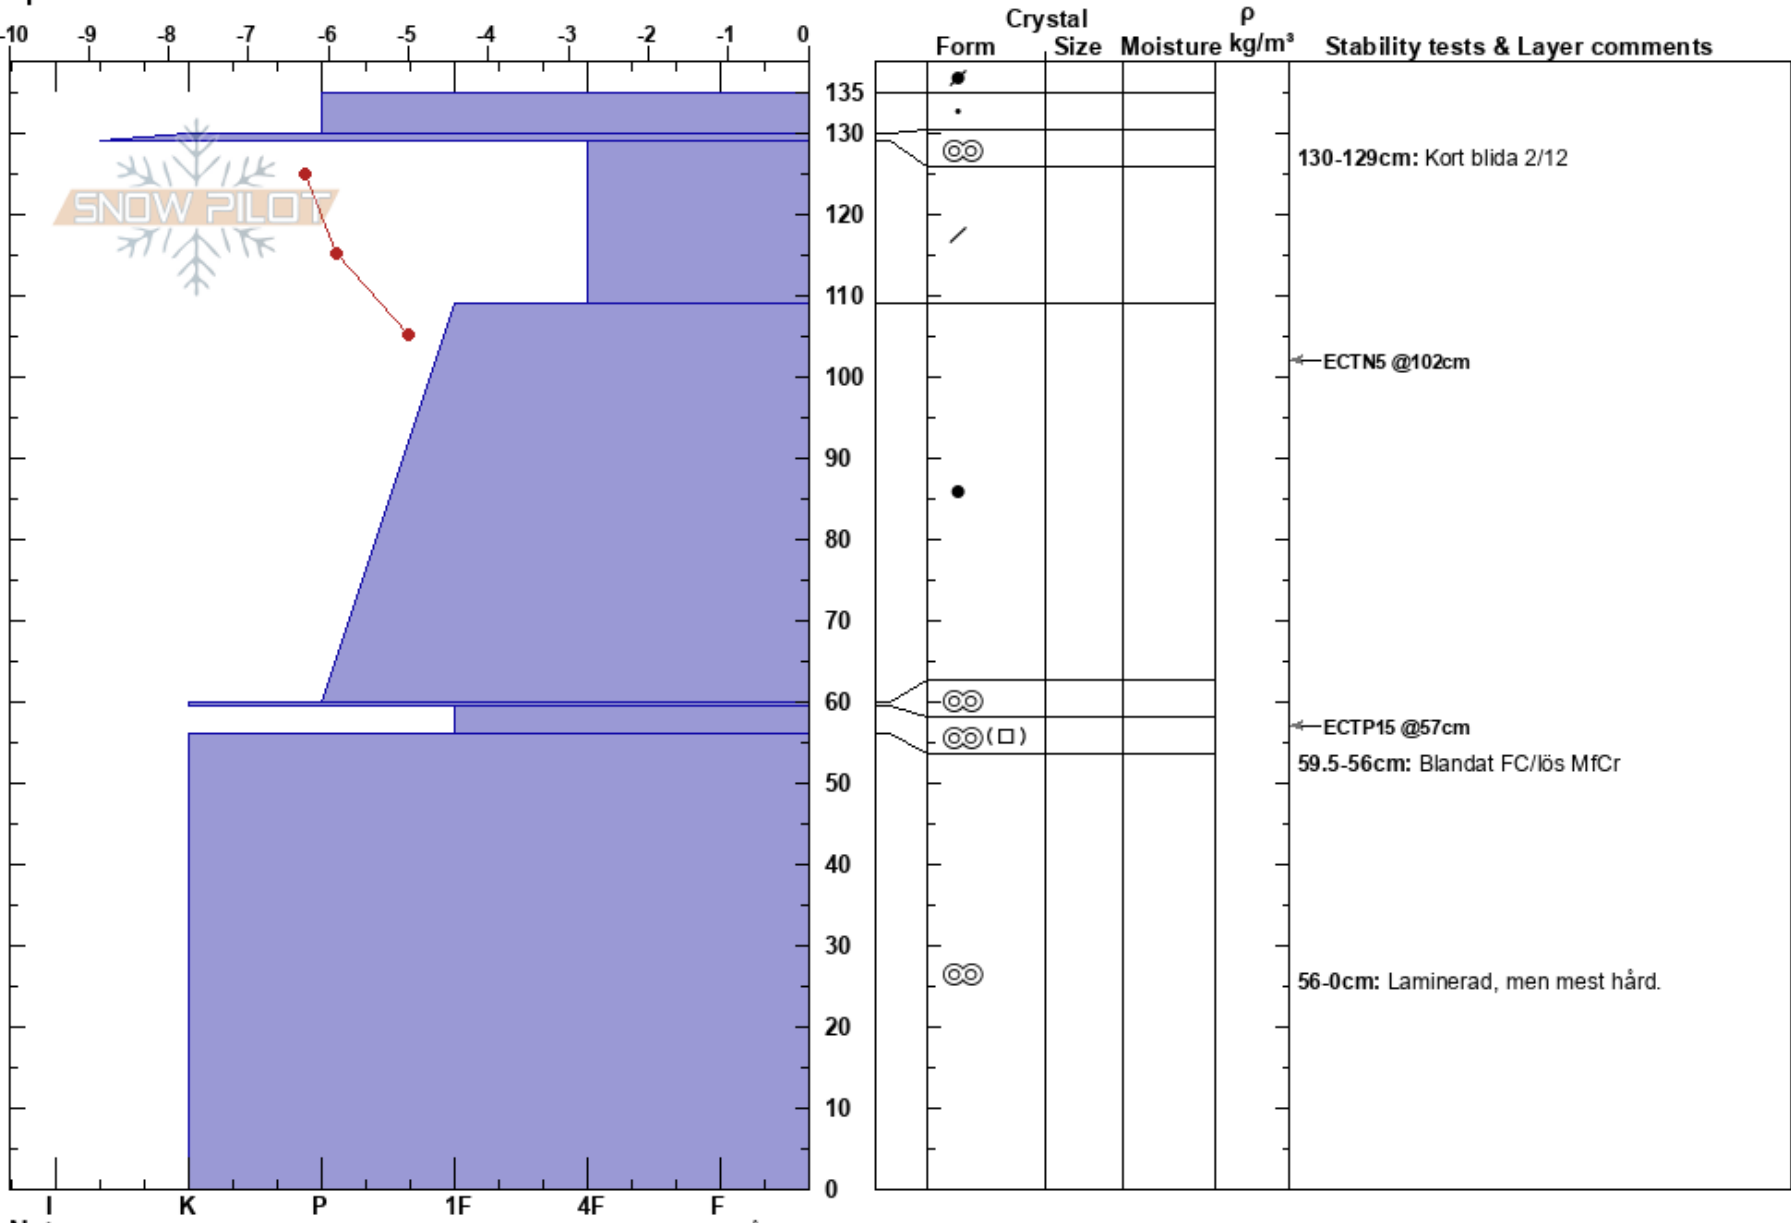

Ovanför grytan\_Nuolja1  
 Abisko  
 Sweden  
**Elevation:** 970 m  
**Aspect:** E  
**Specifics:**

Stefan Hedlund  
 07/12/2024 - 16:30  
**Co-ord:**  
**Slope Angle:** 28°  
**Wind Loading:** previous

**Stability:**  
**Air Temperature:**  
**Sky Cover:** FEW  
**Precipitation:** NO  
**Wind:** W Moderate

**HS:**135  
**PF:**20  
**Layer Notes:**  
 130-129cm: Kort blida 2/12  
 59.5-56cm: Blandat FC/lös MfCr  
 56-0cm: Laminerad, men mest hård.

**Notes:** Profil bakom liten knix i en övrigt öppen terräng. ALP, Sten och kråkbärsris i botten.