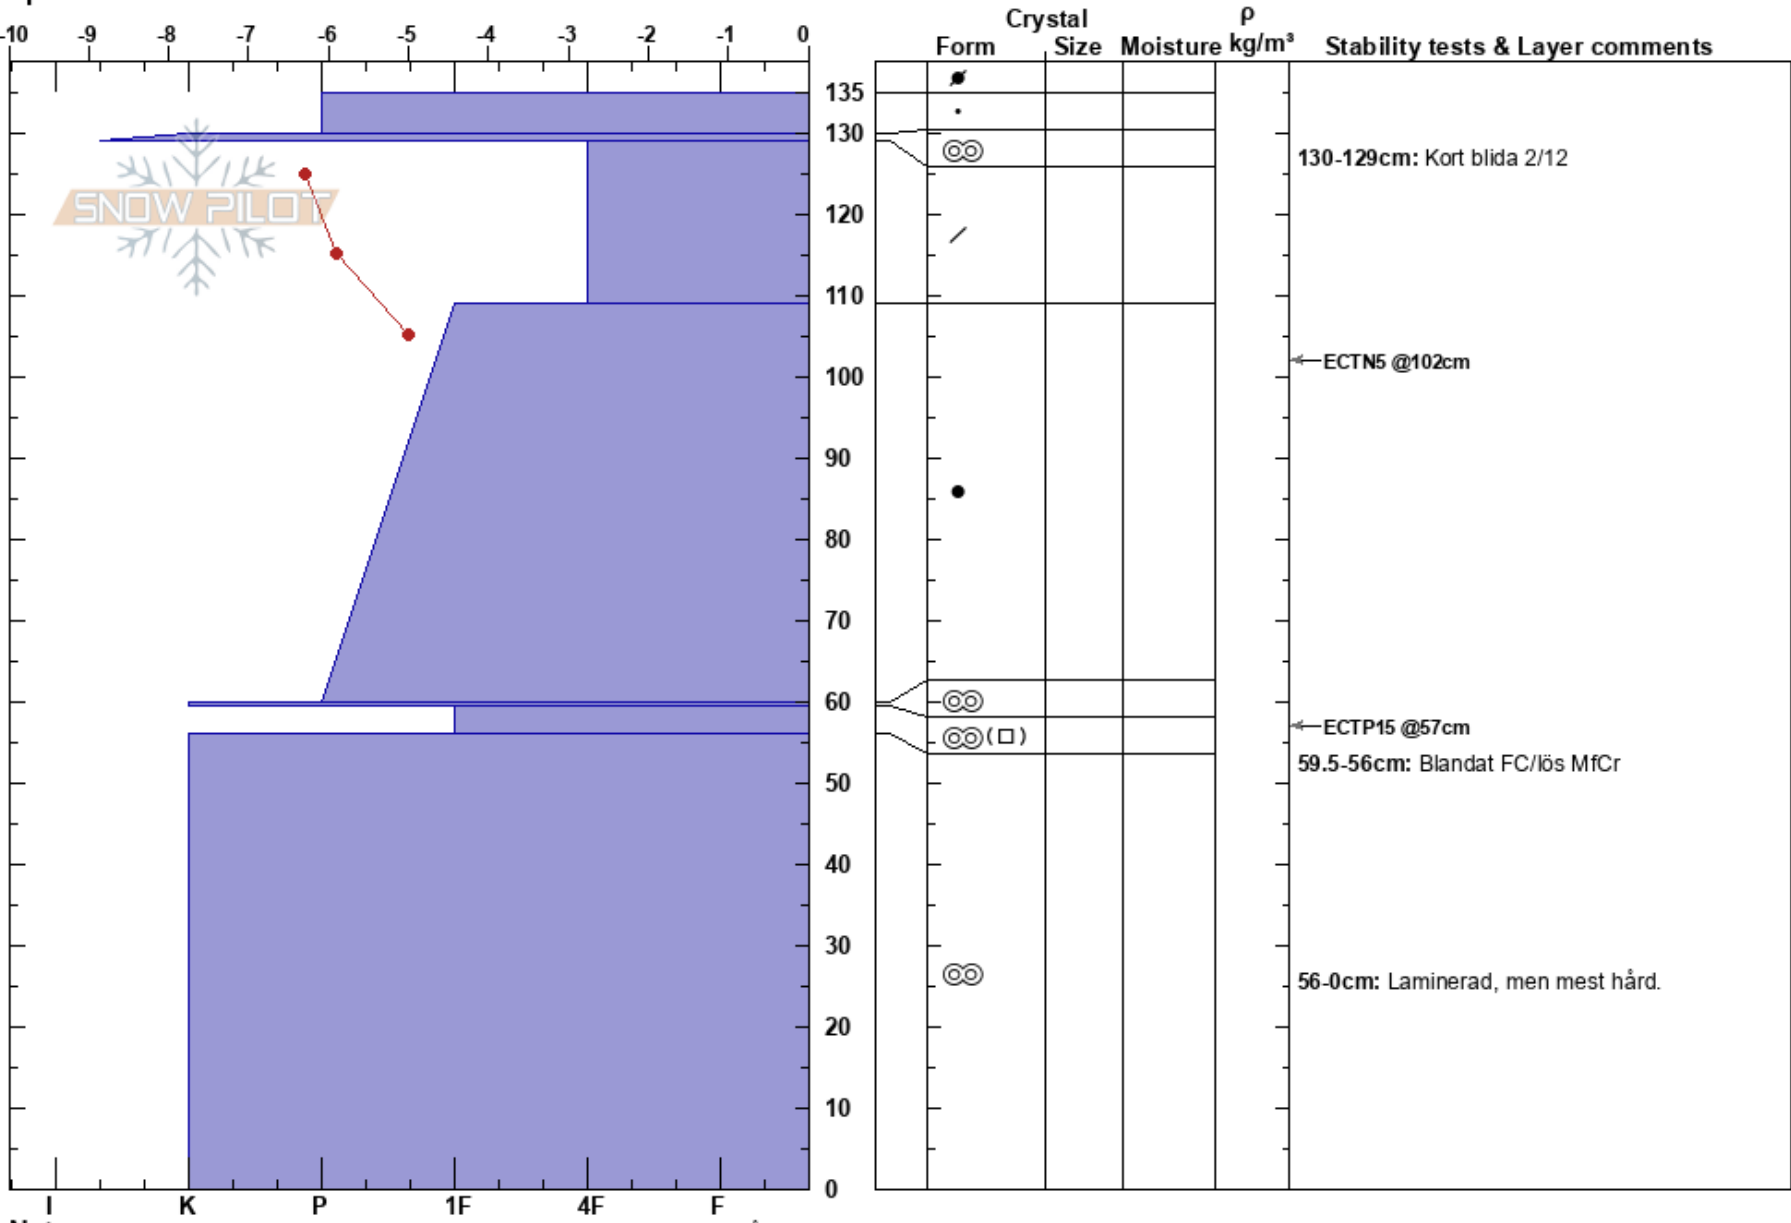

Ovanför grytan_Nuolja1
 Abisko
 Sweden
Elevation: 970 m
Aspect: E
Specifics:

Stefan Hedlund
 07/12/2024 - 16:30
Co-ord:
Slope Angle: 28°
Wind Loading: previous

Stability:
Air Temperature:
Sky Cover: FEW
Precipitation: NO
Wind: W Moderate

HS:135
PF:20
Layer Notes:
 130-129cm: Kort blida 2/12
 59.5-56cm: Blandat FC/lös MfCr
 56-0cm: Laminerad, men mest hård.

Notes: Profil bakom liten knix i en övrigt öppen terräng. ALP, Sten och kråkbärsris i botten.