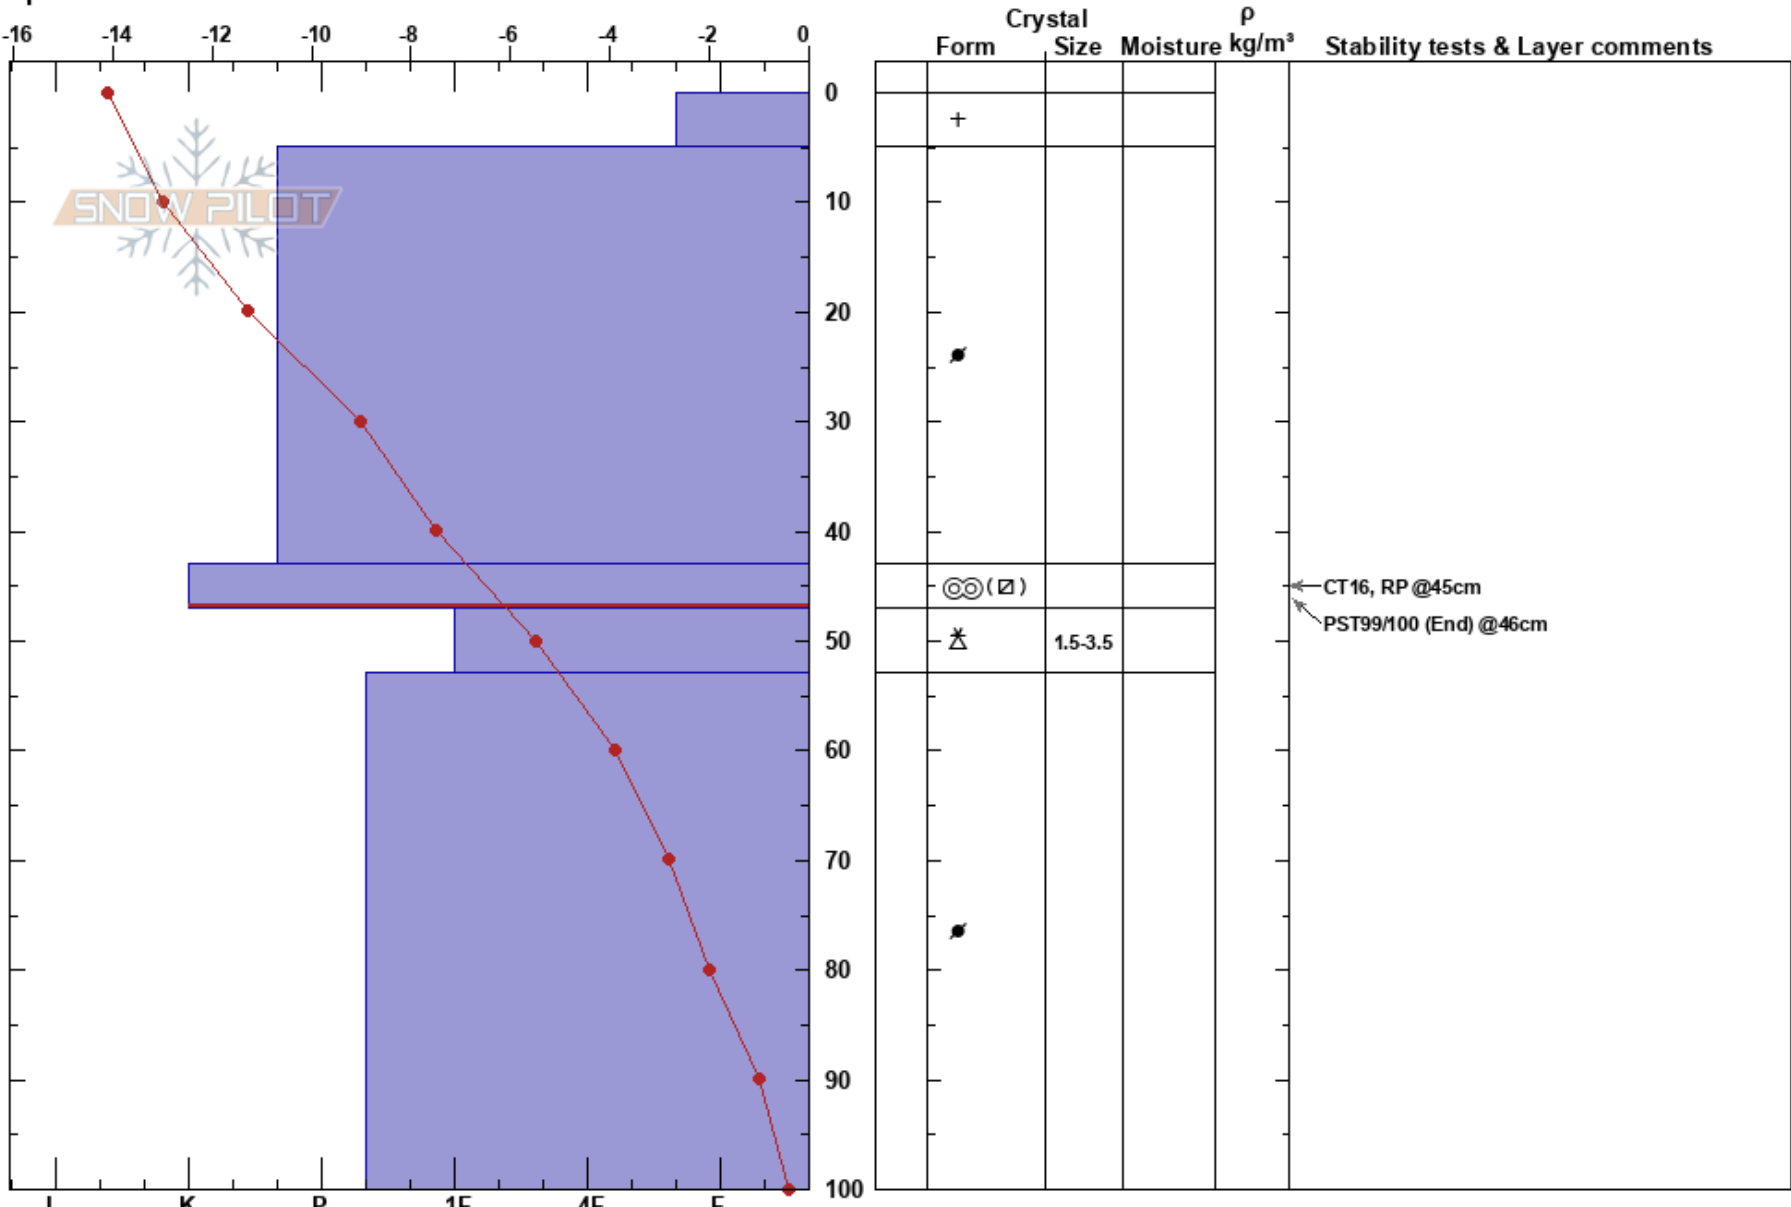

Leiningssúlur
Tröllaskagi
Iceland
Elevation: 430 m
Aspect: NW
Specifics:

Gestur Hansson
02/12/2024 - 13:00
Co-ord: 66.11861N, -18.97740W
Slope Angle: 25°
Wind Loading:

Stability:
Air Temperature: -11.9°C PF:10
Sky Cover: CLR
Precipitation: S-1
Wind:
HS:100
Layer Notes:
43-47cm:Problematic layer

Notes: Lítil snjór til fjalla skafnar og harðfenni eftir norðan og norðaustan áttir síðustu daga engin flóð sjánleg.