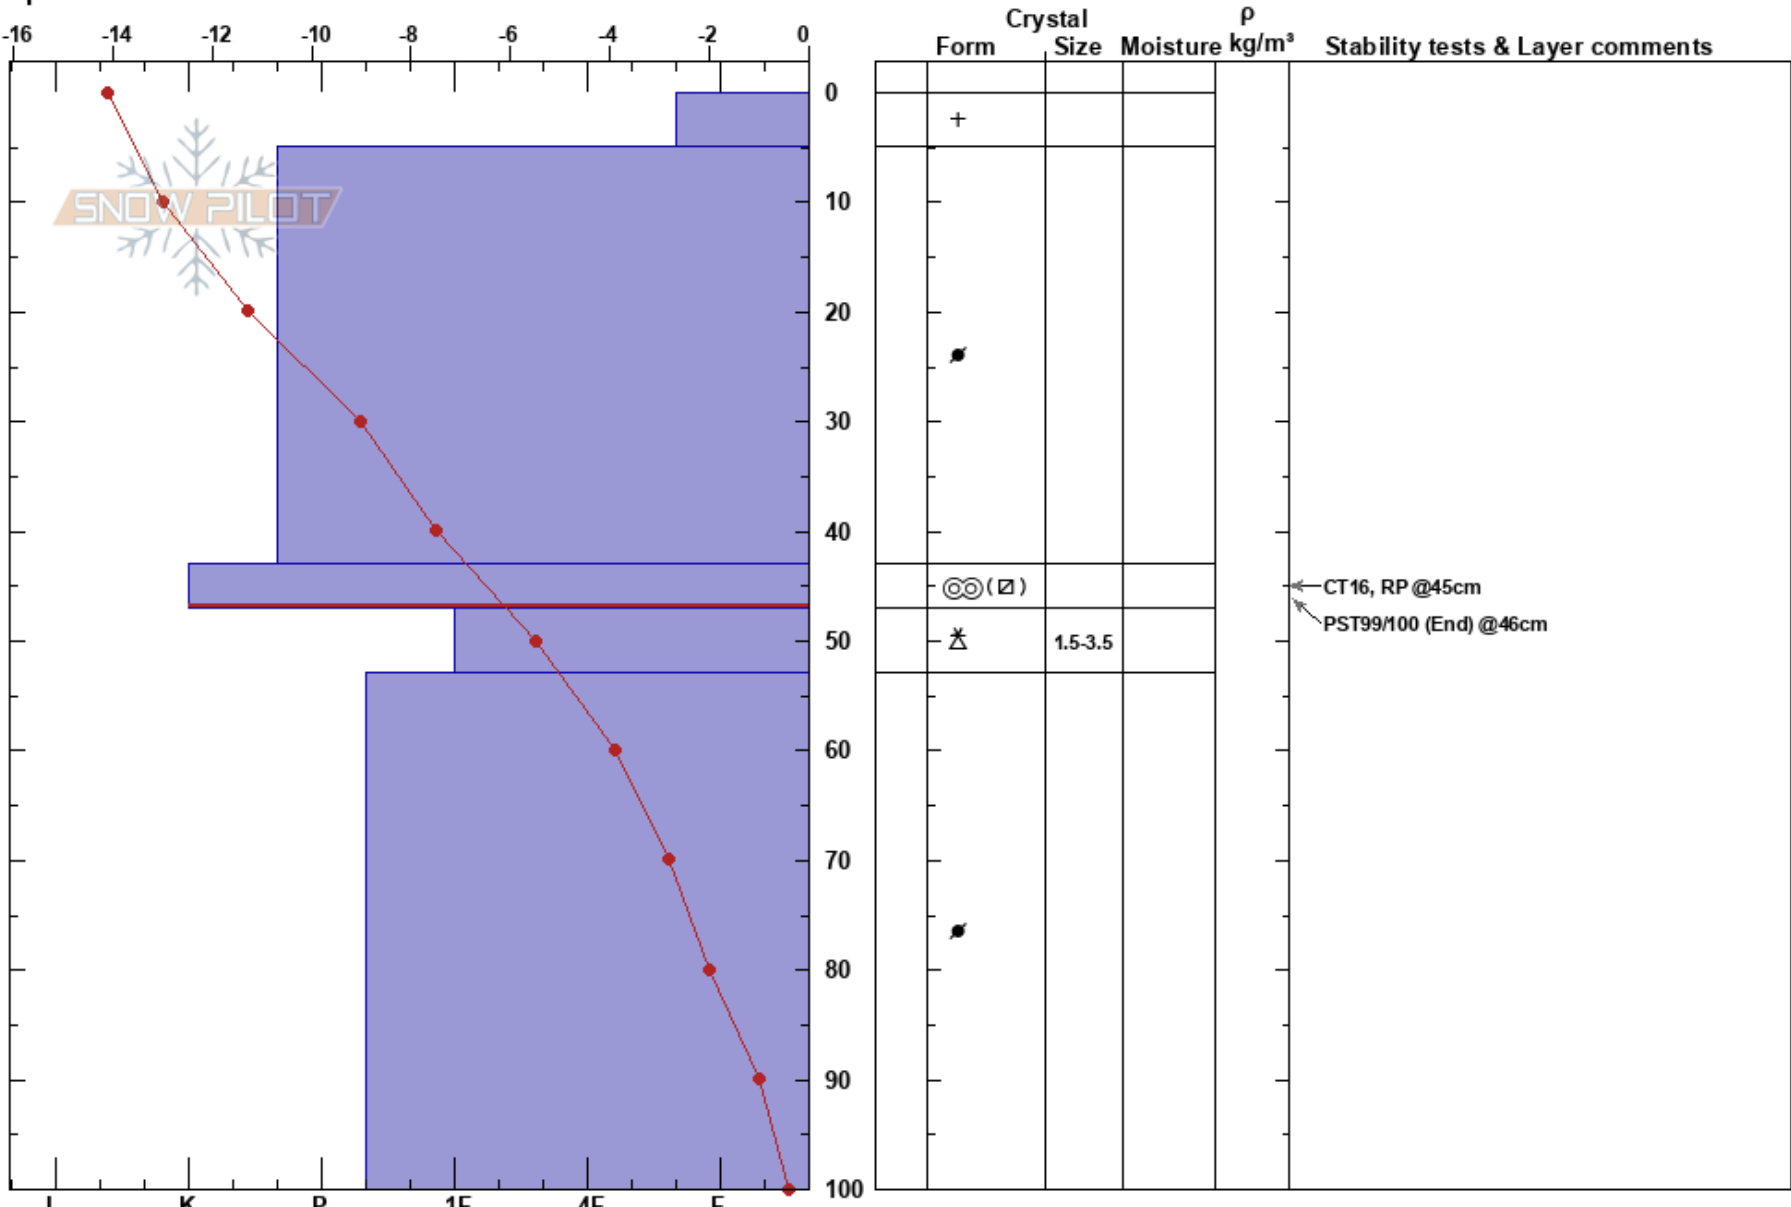

Leiningssúlur
Tröllaskagi
Iceland
Elevation: 430 m
Aspect: NW
Specifics:

Gestur Hansson
02/12/2024 - 13:00
Co-ord: 66.11861N, -18.97740W
Slope Angle: 25°
Wind Loading:

Stability: HS:100
Air Temperature: -11.9°C PF:10 43-47cm:Problematic layer
Sky Cover: CLR
Precipitation: S-1
Wind:

Notes: Lítil snjór til fjalla skafnar og harðfenni eftir norðan og norðaustan áttir síðustu daga engin flóð sjánleg.