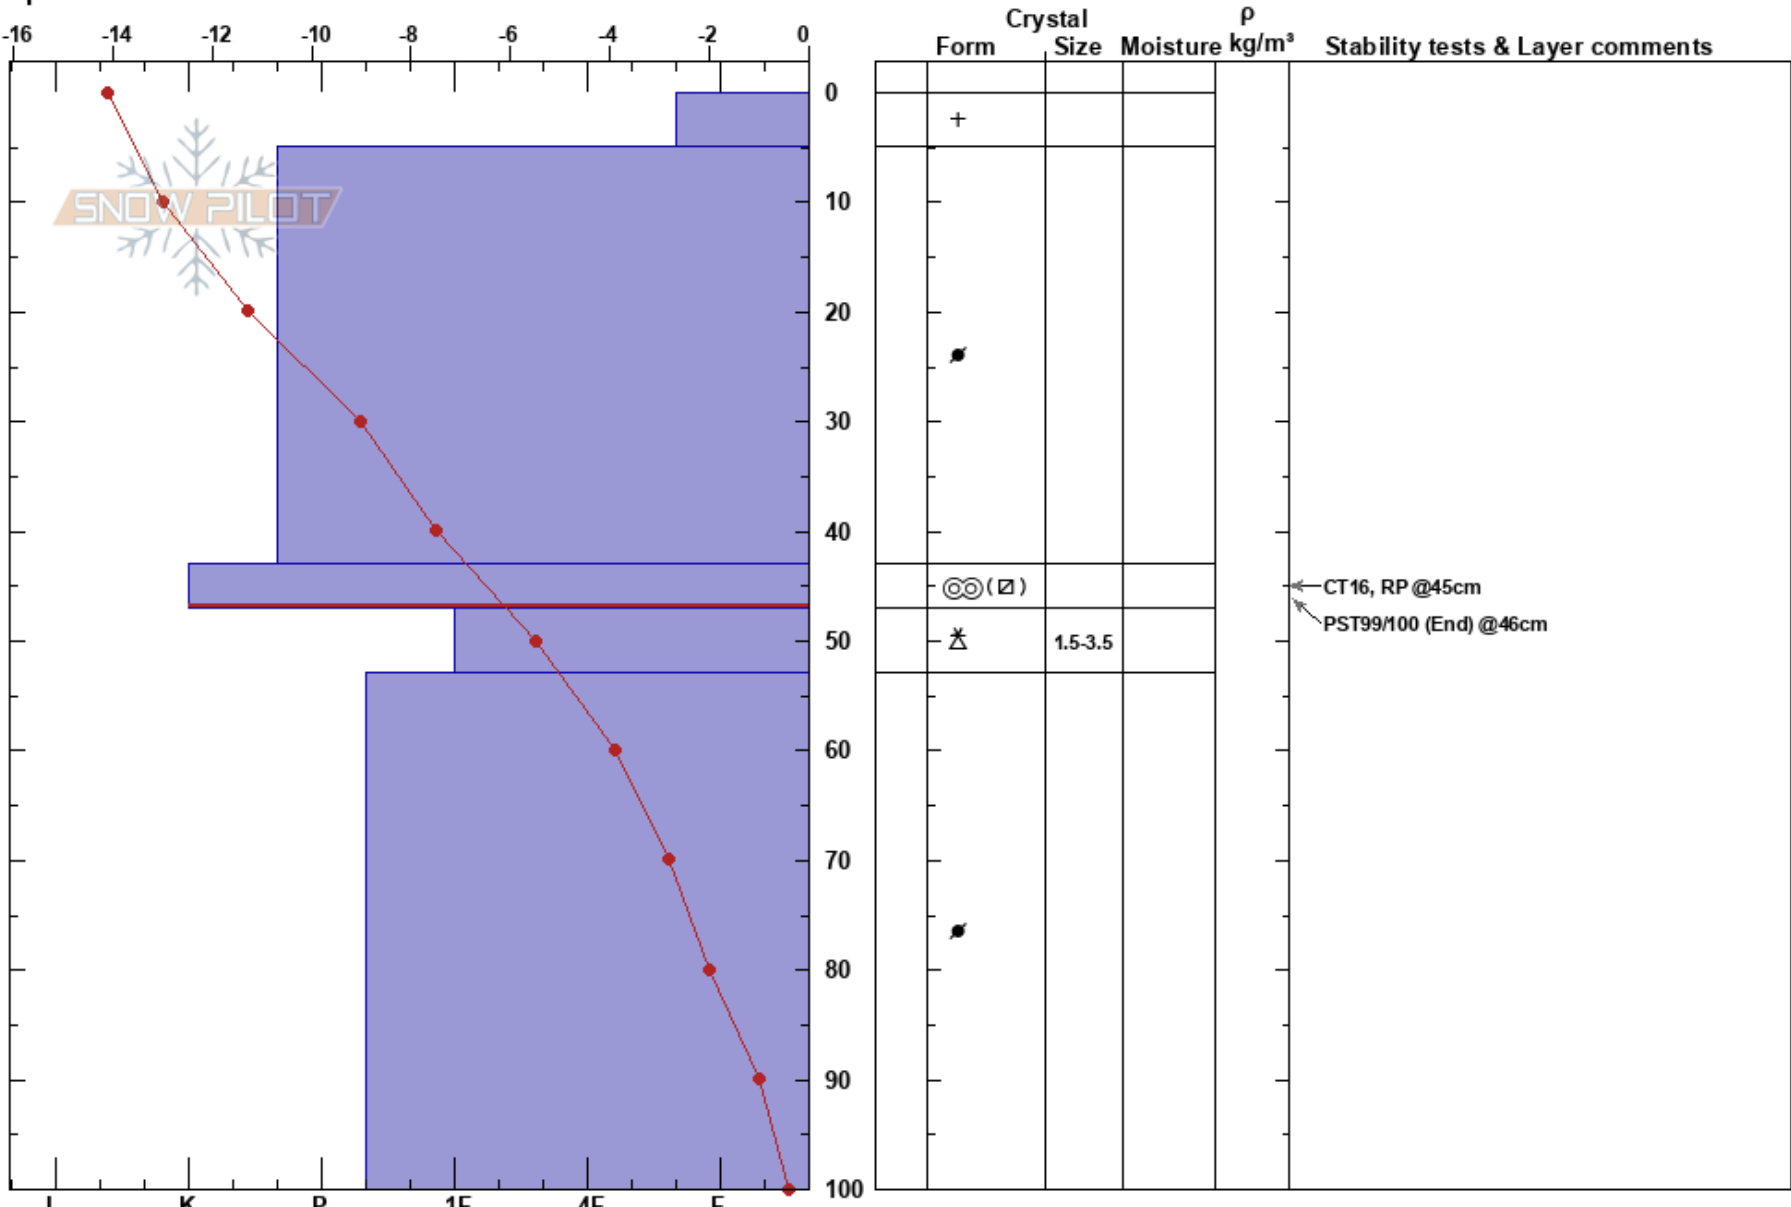

Leiningssúlur
Tröllaskagi
Iceland
Elevation: 430 m
Aspect: NW
Specifics:

Gestur Hansson
02/12/2024 - 13:00
Co-ord: 66.11861N, -18.97740W
Slope Angle: 25°
Wind Loading:

Stability:
Air Temperature: -11.9°C PF:10
Sky Cover: CLR
Precipitation: S-1
Wind:
HS:100
Layer Notes:
43-47cm: Problematic layer

Notes: Lítil snjór til fjalla skafnar og harðfenni eftir norðan og norðaustan áttir síðustu daga engin flóð sjánleg.