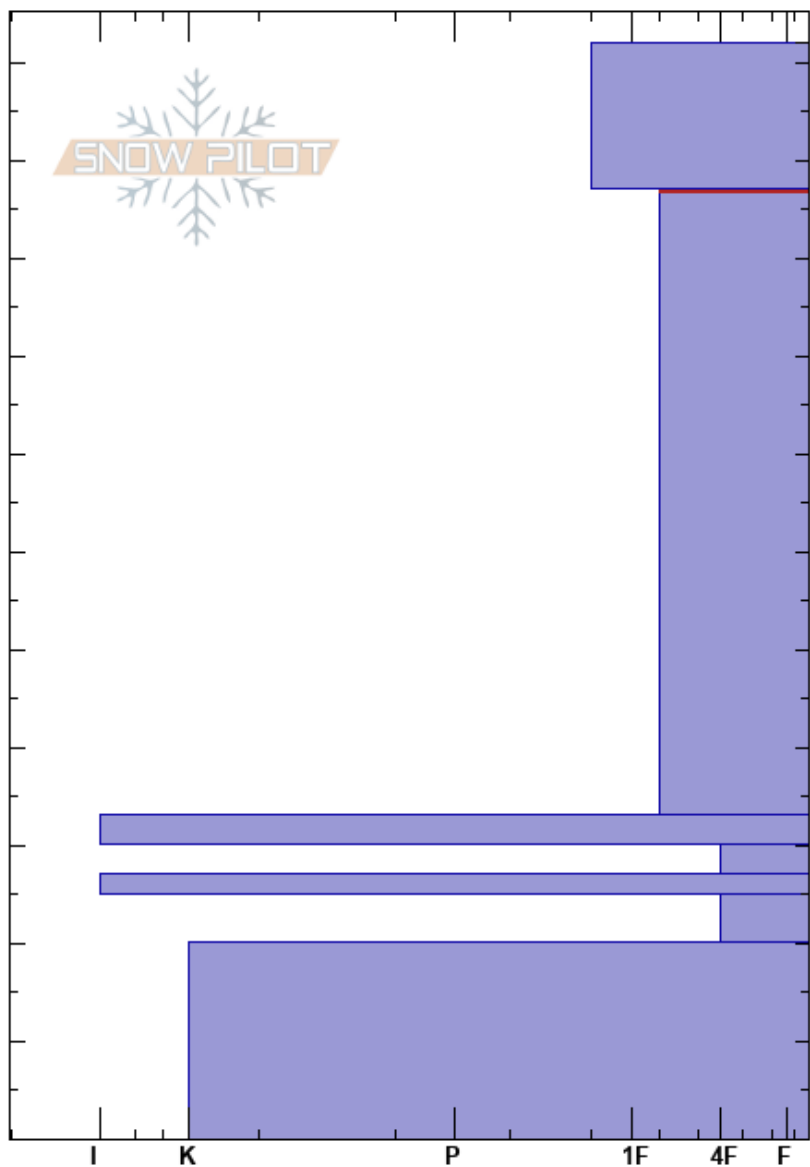

сторожевая  
 Baikal  
 Russia  
**Elevation:** 1250 m  
**Aspect:** W  
**Specifics:** We skied slope

Sergey Klimov  
 02/12/2024 - 14:30  
**Co-ord:** 51.39761N, 104.84637E  
**Slope Angle:** 34°  
**Wind Loading:** previous

**Stability:** Very Good **HS:** 112 **Layer Notes:**  
**Air Temperature:** -6°C **PS:** 14 97-33cm: Problematic layer  
**Sky Cover:** CLR  
**Precipitation:** NO  
**Wind:** Calm

Crystal Form	Crystal Size	Moisture	$\rho$ kg/m <sup>3</sup>	Stability tests & Layer comments
•	0.3	D		
•	0.5	D		← CT13, PC @96cm
■		D		
□	1	D		
■		D		
□	1	D		
⊙		D		