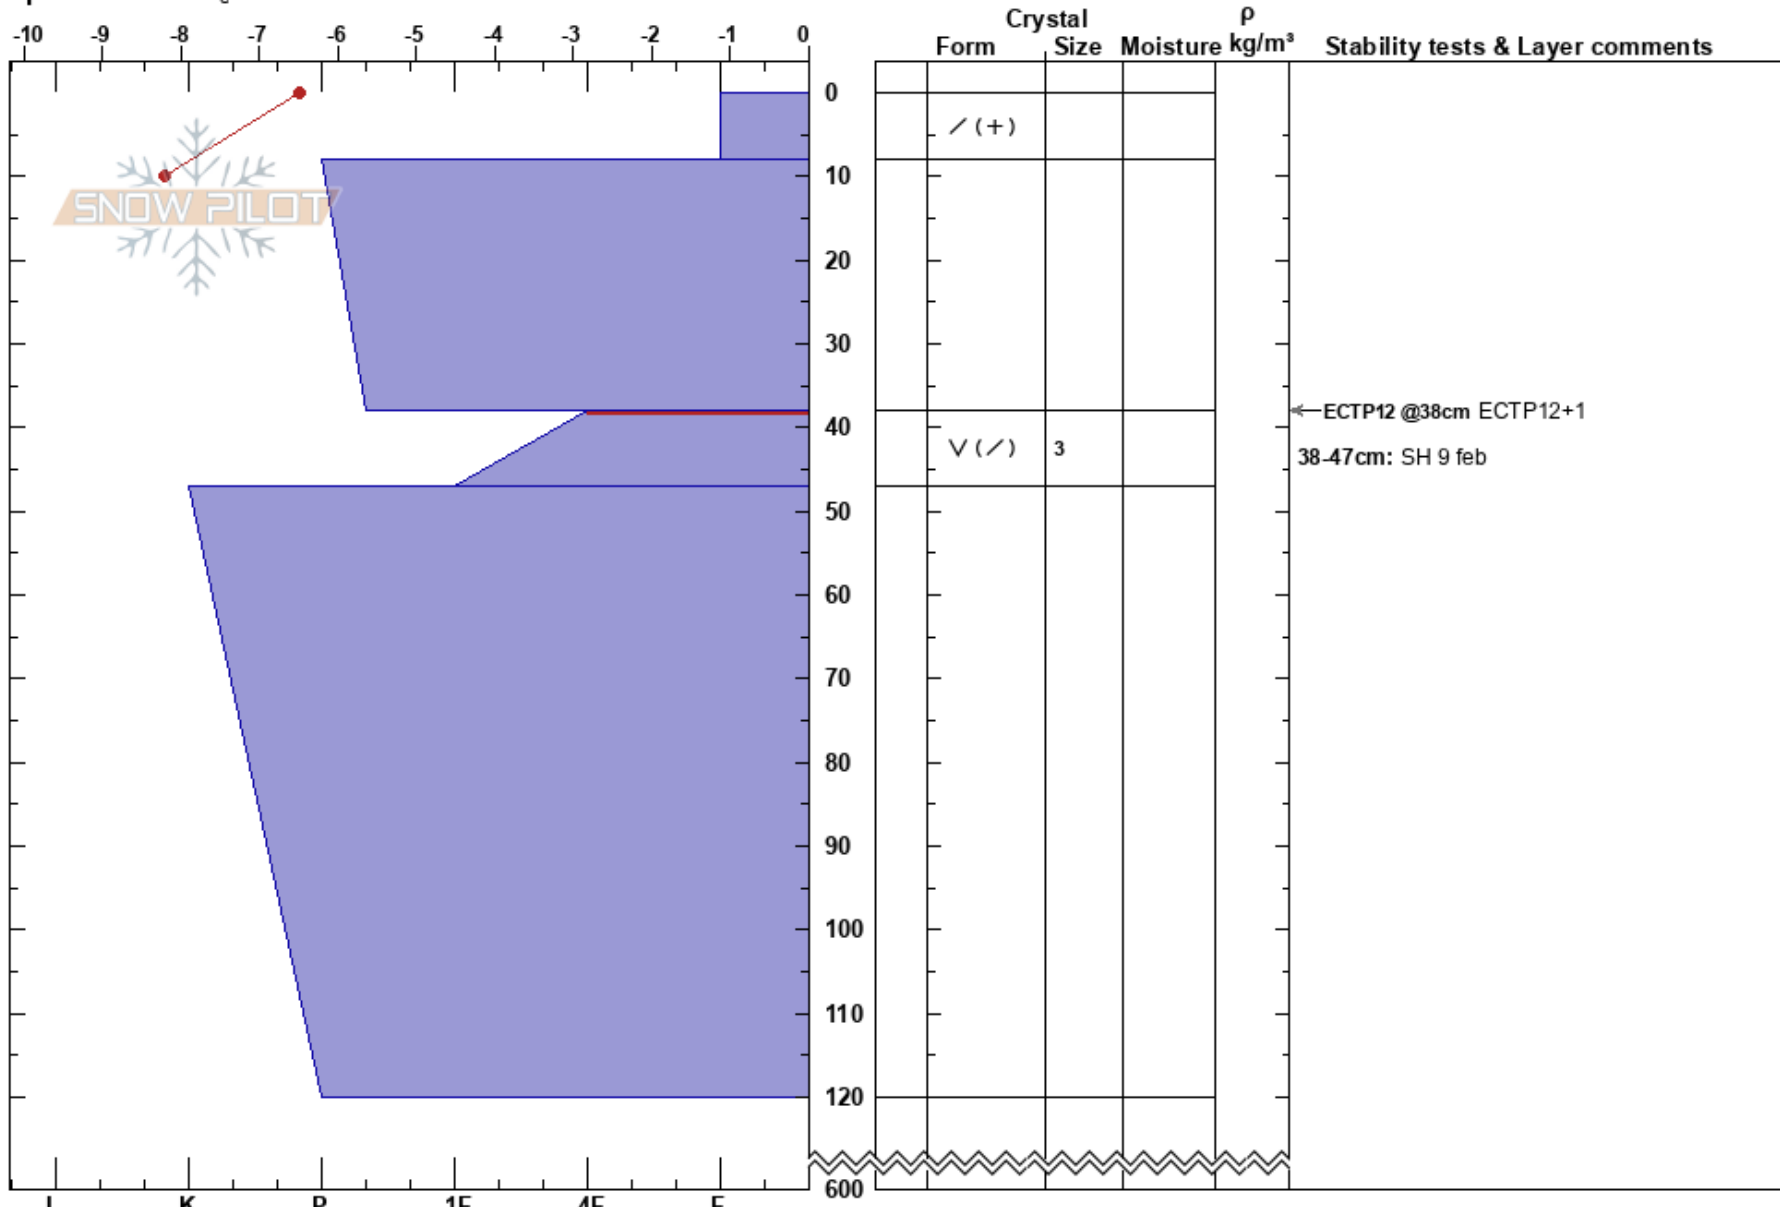

Skorvfället
 Västra Vindelfjällen
 Sweden
Elevation: 750 m
Aspect: 280°
Specifics: Cracking

Johan af Ekenstam
 10/02/2018 - 11:30
Co-ord: 65.77729N, 15.05513E
Slope Angle: 18°
Wind Loading: yes

Stability:
Air Temperature: -6.5°C **HS:**600
Sky Cover: OVC **PF:**12 **Layer Notes:**
 38-47cm: SH 9 feb
 38-47cm: Problematic layer
Precipitation: S-1
Wind: SE Moderate

Notes: Mycket lätt snödräv. Profil nära hängdriva, lätt att trampa loss senaste dygnets drevsnöflak. Lite trögt, men god sprickutbredning./Johan