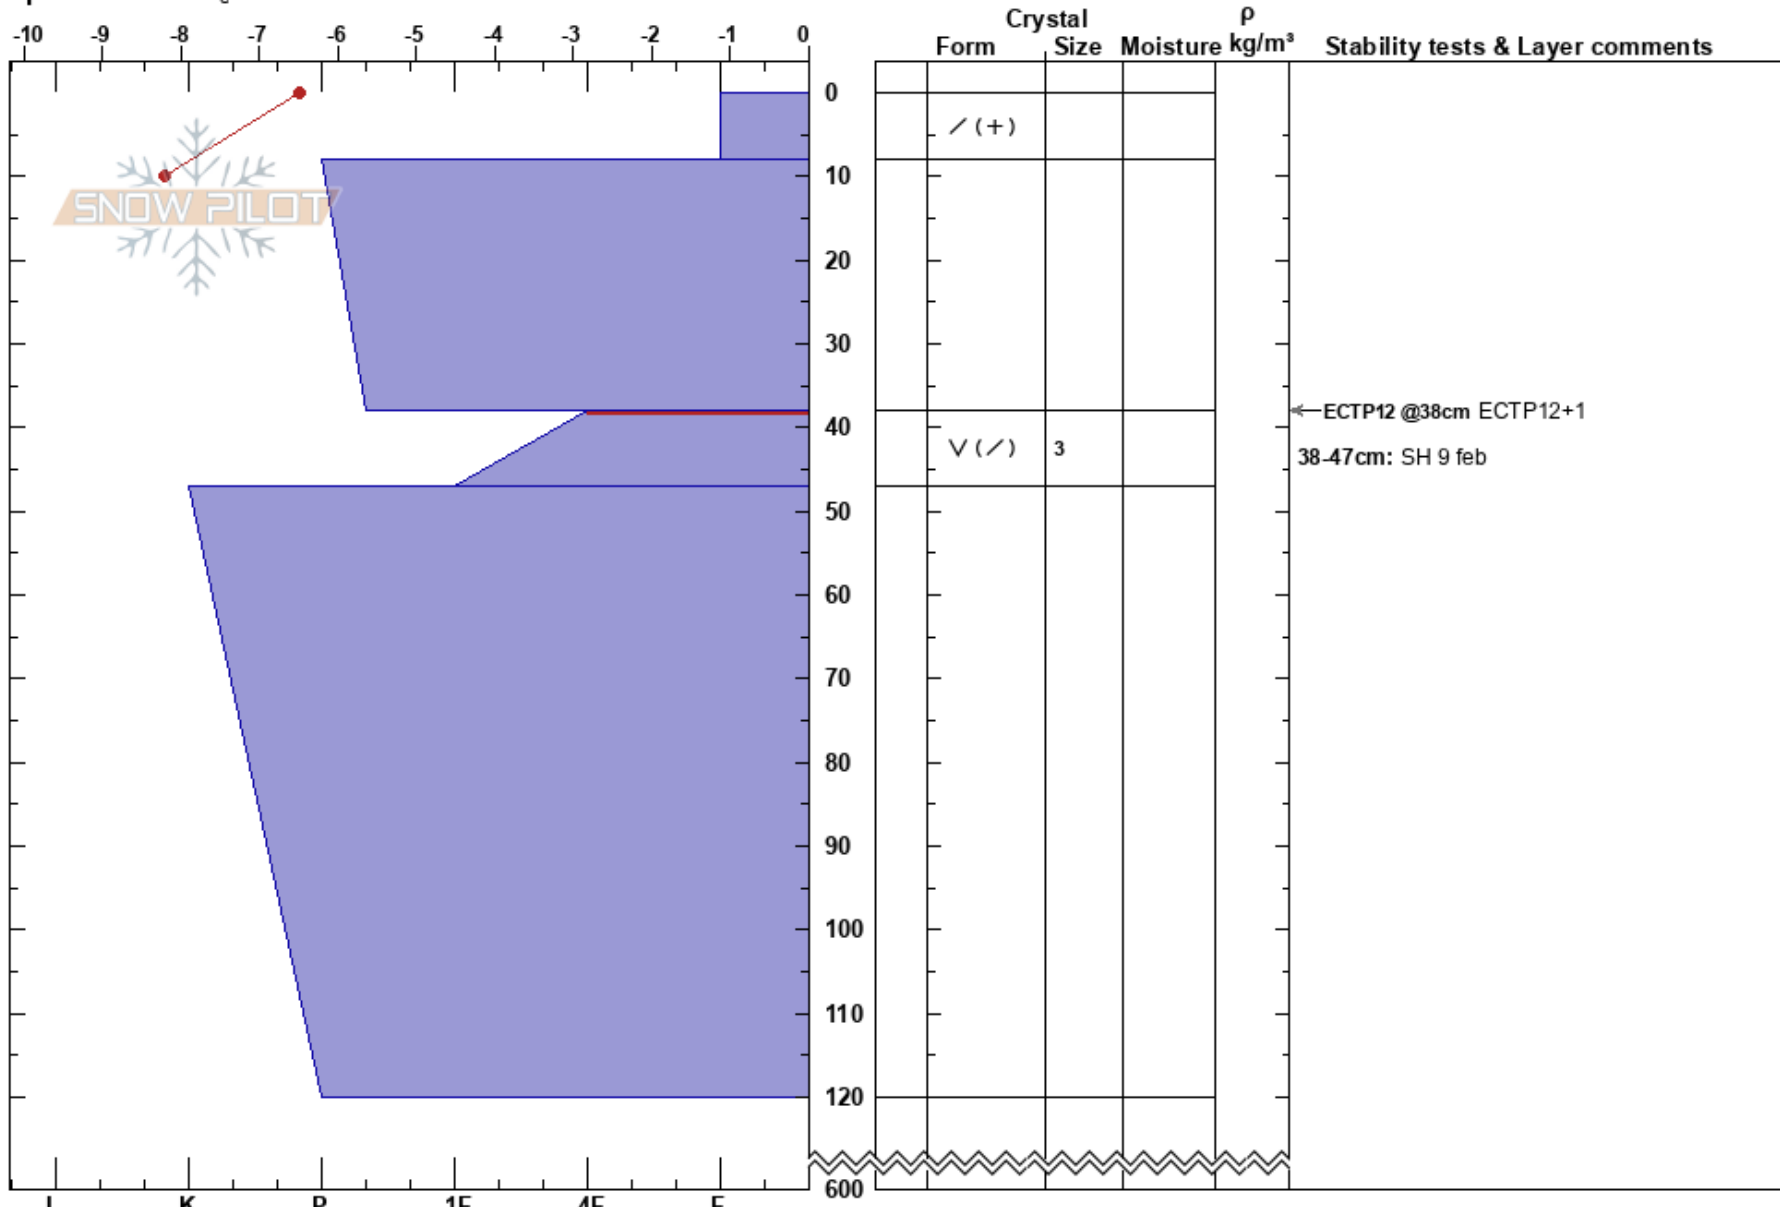

Skorvfället
 Västra Vindelfjällen
 Sweden
Elevation: 750 m
Aspect: 280°
Specifics: Cracking

Johan af Ekenstam
 10/02/2018 - 11:30
Co-ord: 65.77729N, 15.05513E
Slope Angle: 18°
Wind Loading: yes

Stability:
Air Temperature: -6.5°C **HS:**600
Sky Cover: OVC **PF:**12 **Layer Notes:**
Precipitation: S-1 38-47cm: SH 9 feb
Wind: SE Moderate 38-47cm:Problematic layer

Notes: Mycket lätt snödräv. Profil nära hängdriva, lätt att trampa loss senaste dygnets drevsnöflak. Lite trögt, men god sprickutbredning./Johan