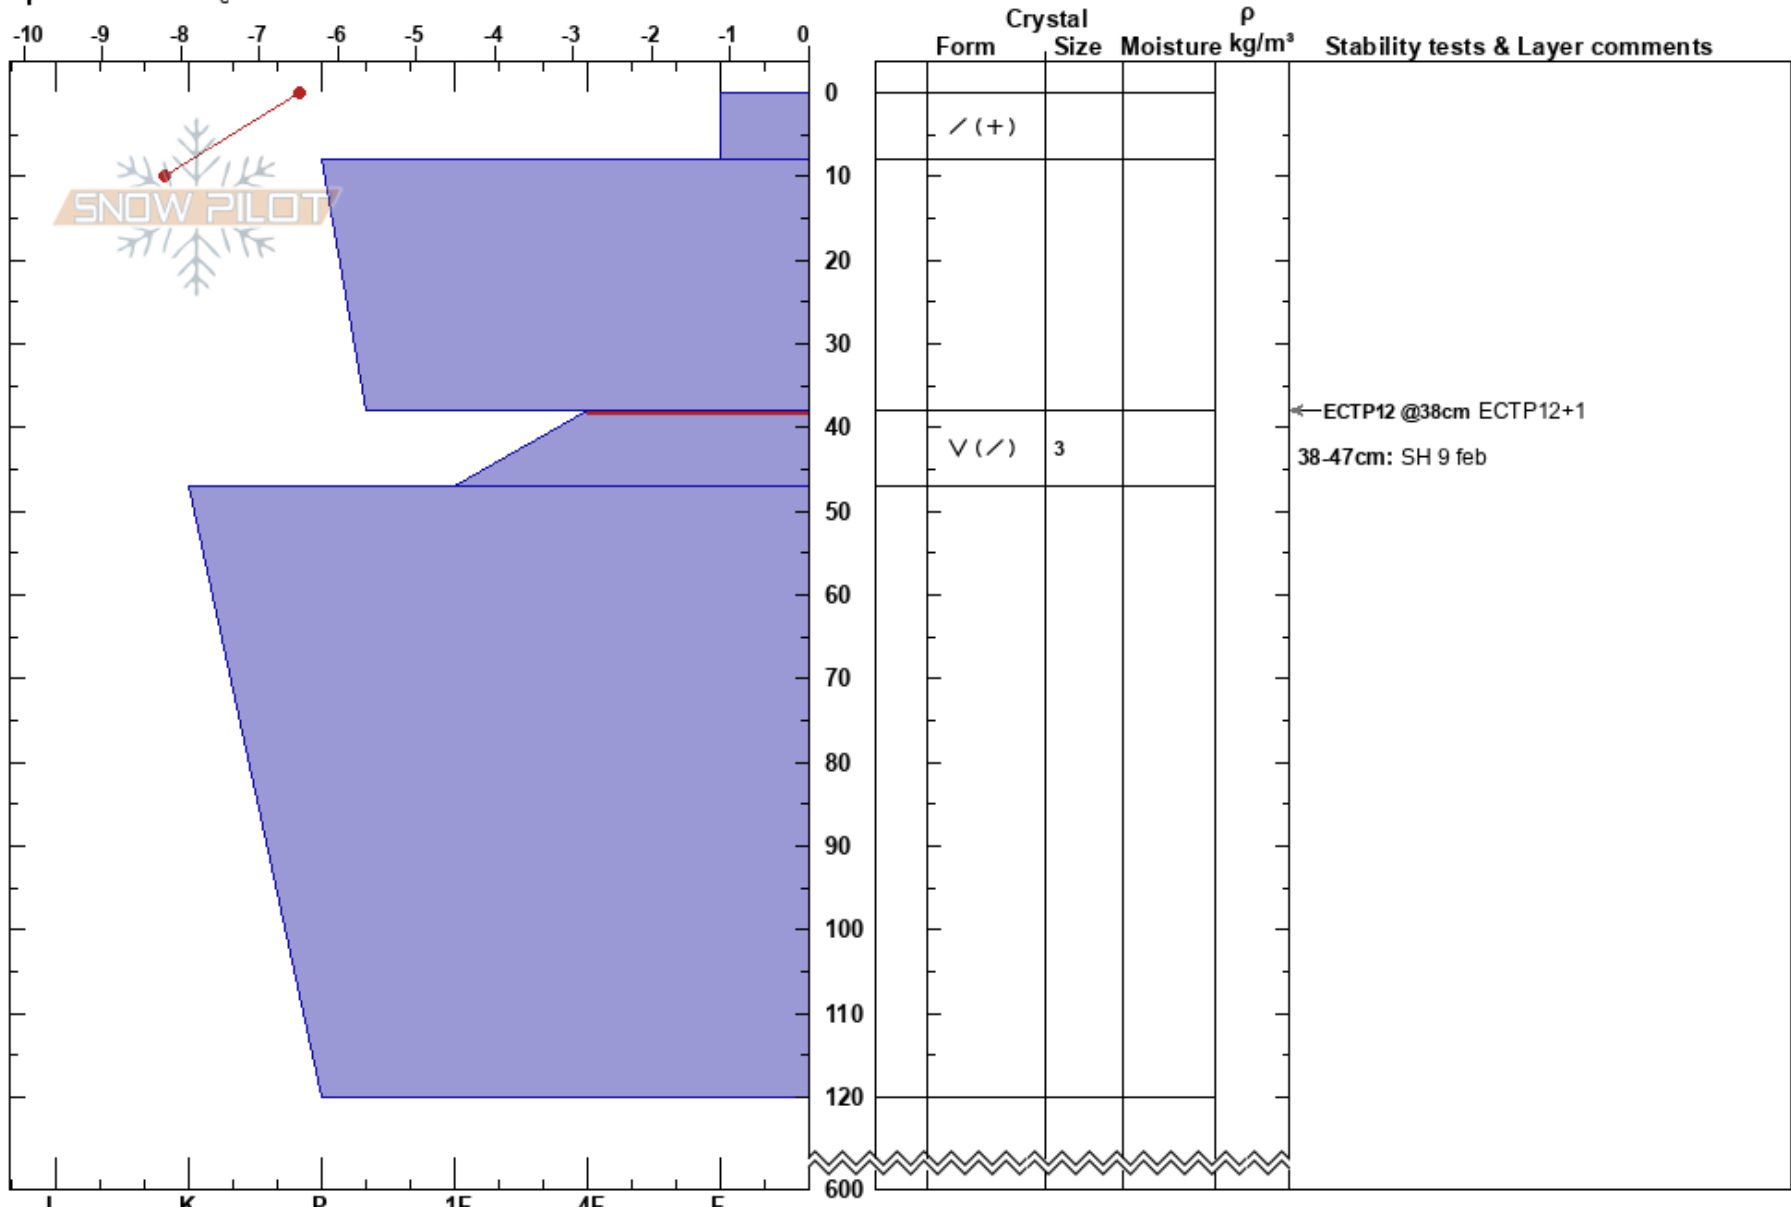

Skorvfället
 Västra Vindelfjällen
 Sweden
Elevation: 750 m
Aspect: 280°
Specifics: Cracking

Johan af Ekenstam
 10/02/2018 - 11:30
Co-ord: 65.77729N, 15.05513E
Slope Angle: 18°
Wind Loading: yes

Stability: HS:600
Air Temperature: -6.5°C **PF:** 12
Sky Cover: OVC
Precipitation: S-1
Wind: SE Moderate
Layer Notes: 38-47cm: SH 9 feb
 38-47cm: Problematic layer

Notes: Mycket lätt snödräv. Profil nära hängdriva, lätt att trampa loss senaste dygnets drevsnöflak. Lite trögt, men god sprickutbredning./Johan