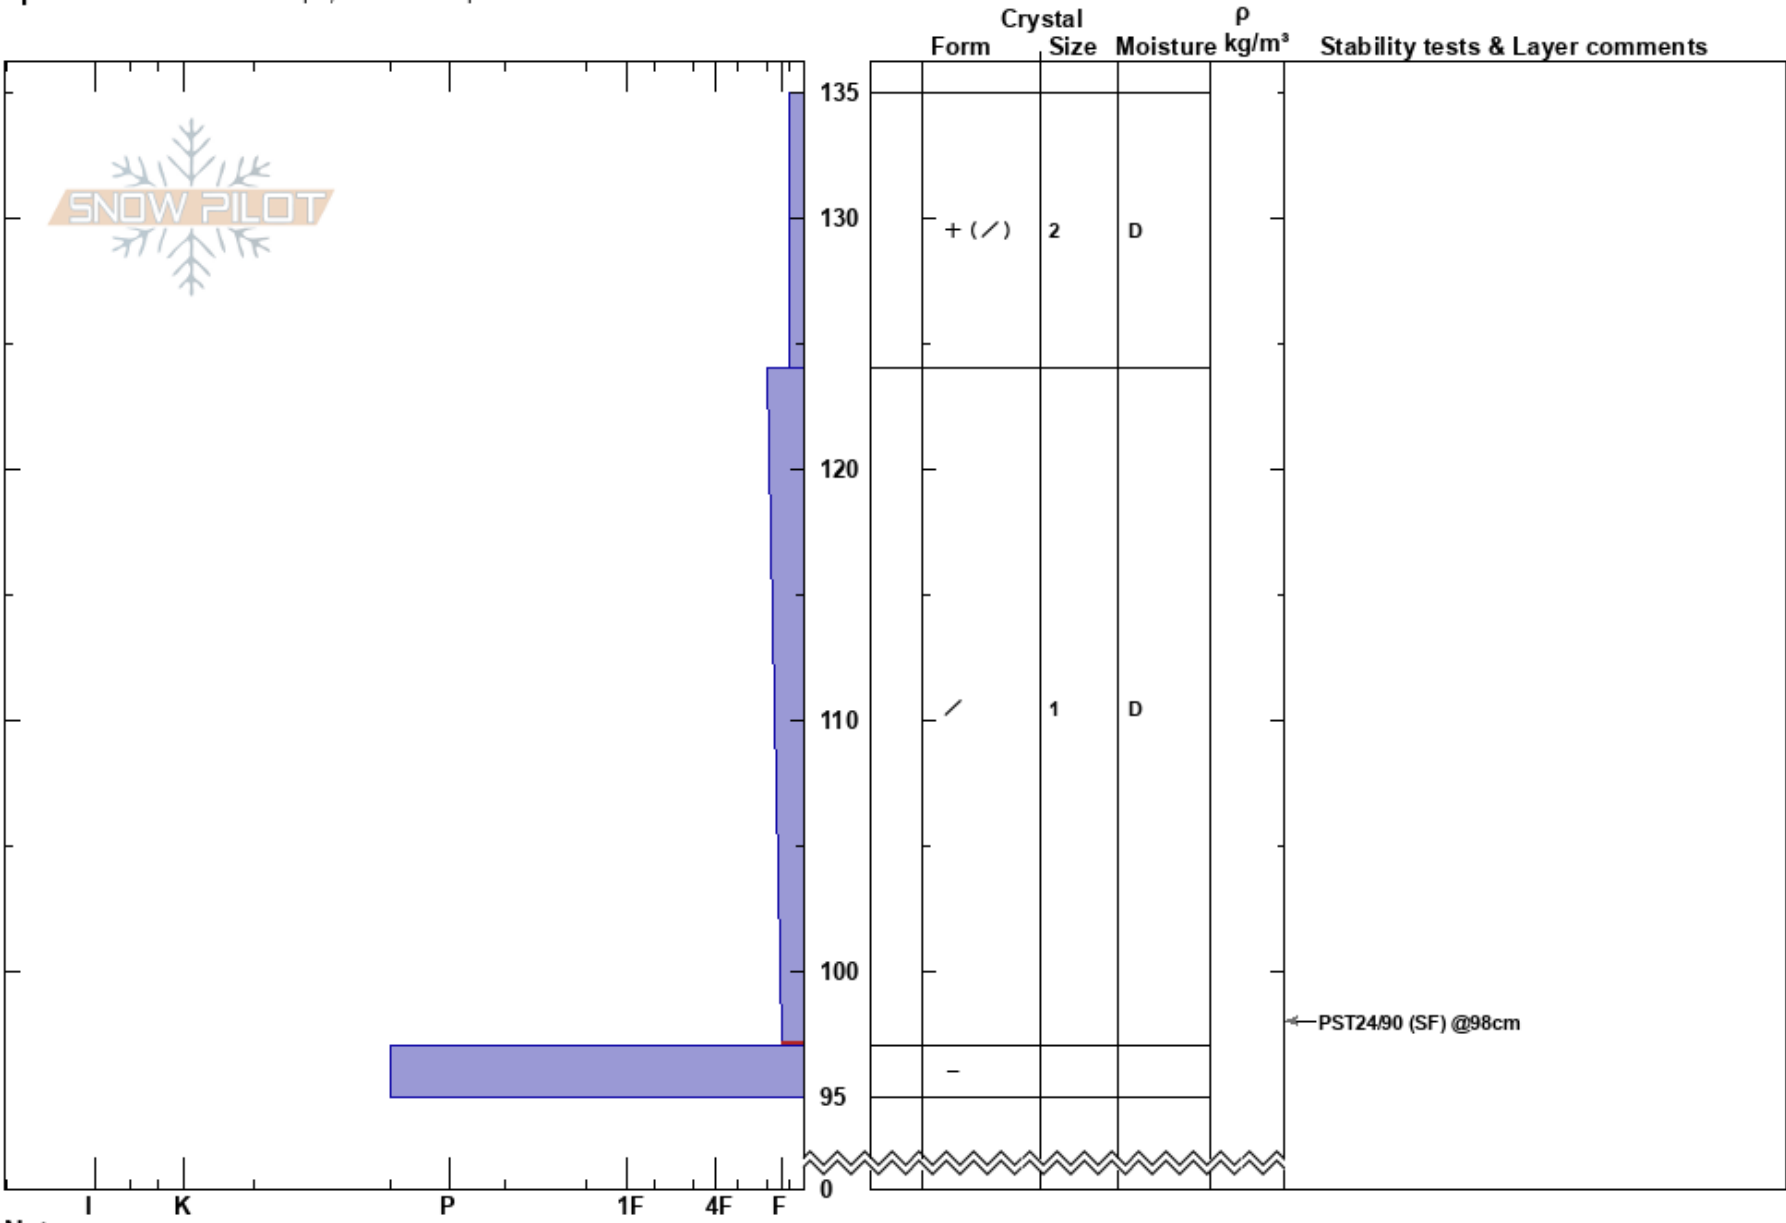

Кедровая  
 Baikal  
 Russia  
**Elevation:** 1300 m  
**Aspect:** NE  
**Specifics:** Ski tracks on slope; We skied slope

Mikhail Ryabchikov  
 24/11/2024 - 13:30  
**Co-ord:** 51.39566N, 104.81616E  
**Slope Angle:** 37°  
**Wind Loading:**

**Stability:** Good **HS:** 135 **Layer Notes:**  
**Air Temperature:** **PS:** 30 124-97cm:Problematic layer  
**Sky Cover:** OVC  
**Precipitation:** S-1  
**Wind:**

**Notes:**