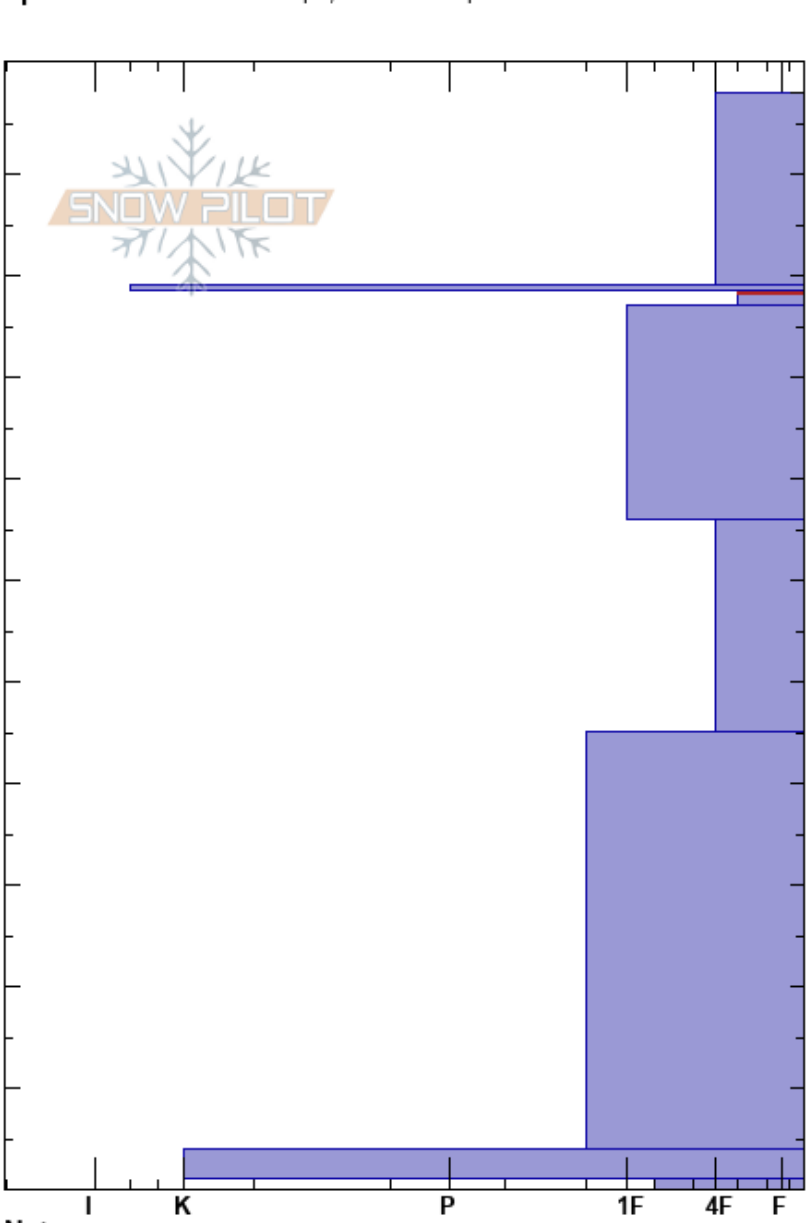

Лесно пупырь, обратка  
 Baikal  
 Russia  
**Elevation:** 1180 m  
**Aspect:** NE  
**Specifics:** Ski tracks on slope; We skied slope

Mikhail Ryabchikov  
 22/11/2024 - 14:25  
**Co-ord:** 51.38725N, 104.87545E  
**Slope Angle:** 32°  
**Wind Loading:** no

**Stability:** Very Good  
**Air Temperature:**  
**Sky Cover:** SCT  
**Precipitation:** NO  
**Wind:** W Light Breeze

**HS:** 108  
**PF:** 43 88.5-87cm: Problematic layer  
**PS:** 12

Depth (cm)	Crystal		Moisture	$\rho$ kg/m <sup>3</sup>	Stability tests & Layer comments
	Form	Size			
108					
100	/ ( / )	1	D		
90	-		D		
88	☐	0.5-1	D		CT13, RP @88cm ECTN15 @88cm
70	•	0.5	D		
50	• (☐)	0.5	D		
46					CT25, BRK @46cm ECTN20 @46cm
30	•	0.3	D		
5	⊙		D		
0	☐ (☐)	1	D		