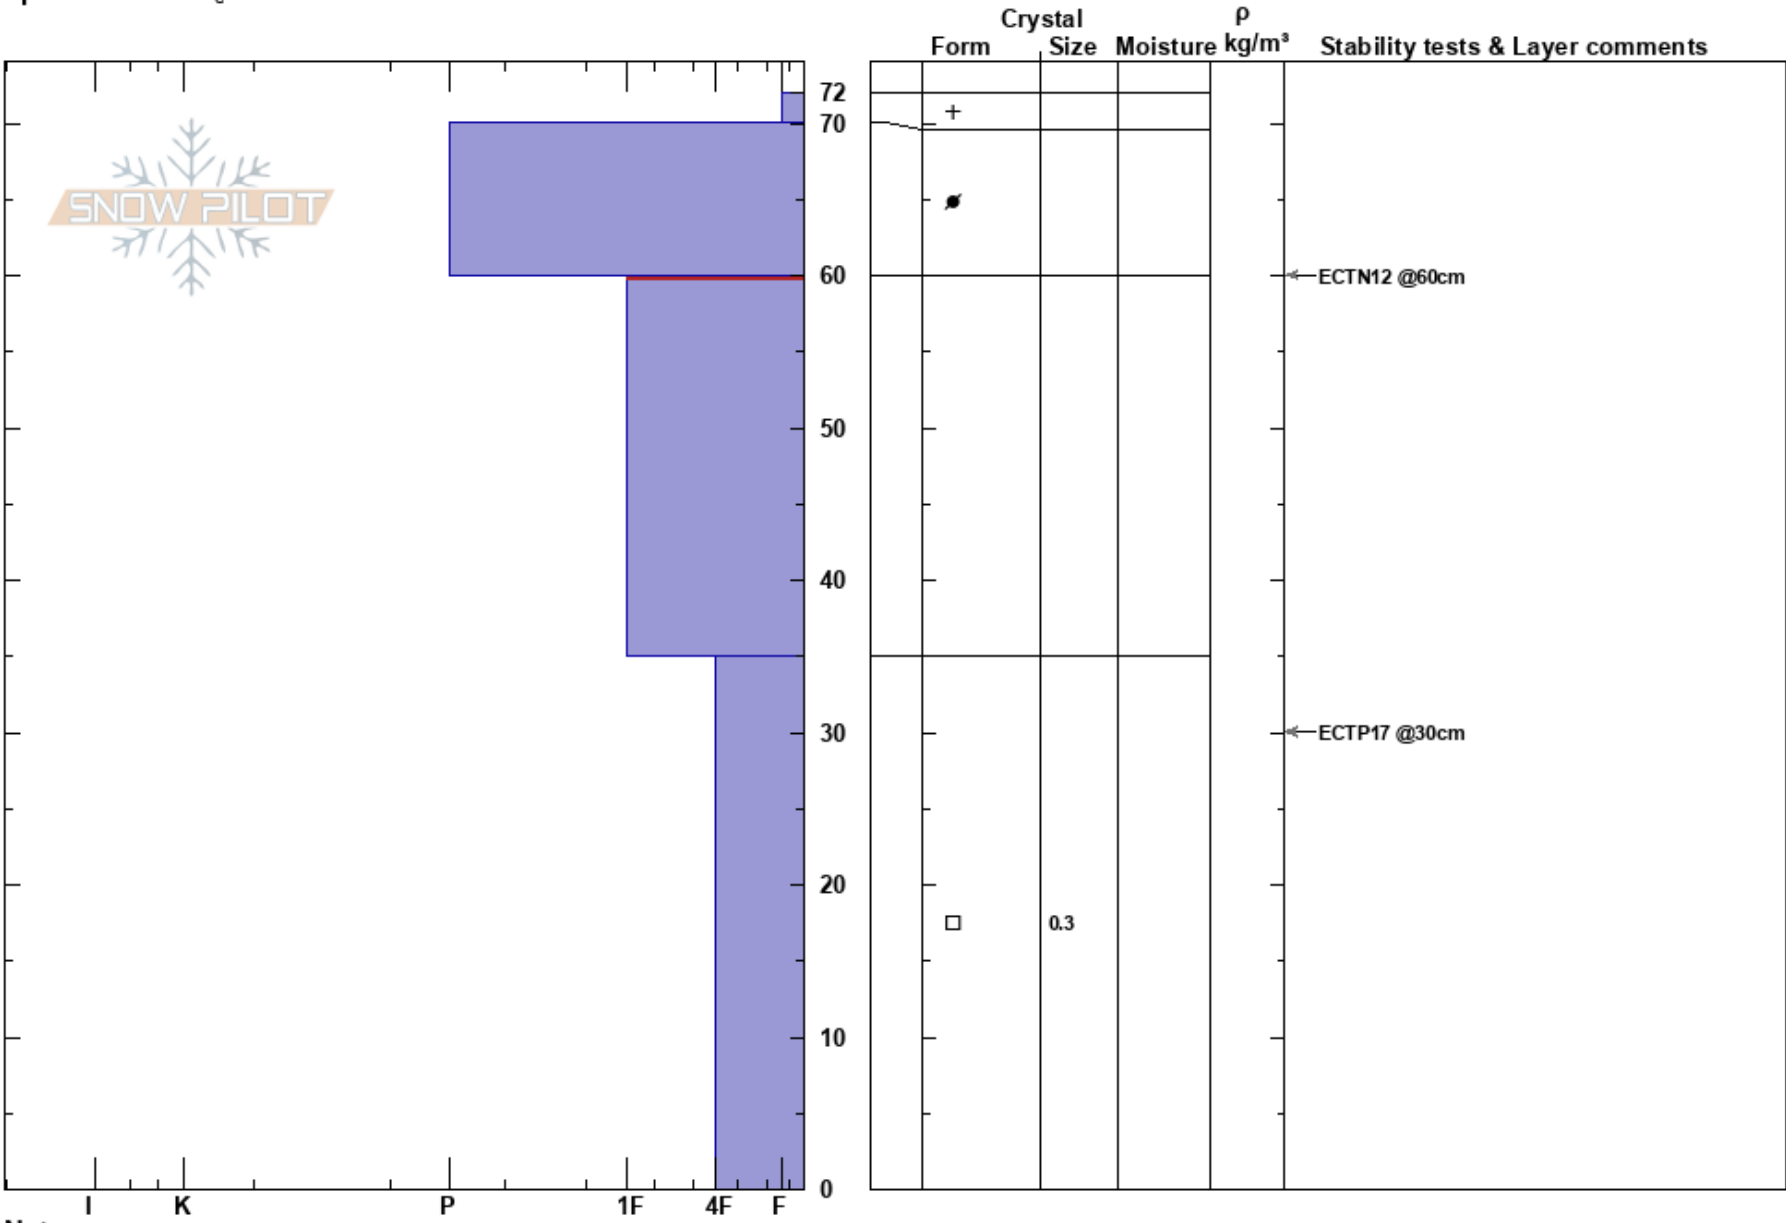

Brian Mtn North  
 Indian Peaks, Front Rang  
 CO  
**Elevation:** 10600 ft  
**Aspect:** NE  
**Specifics:** Cracking

Ian Fowler  
 11/19/2024 - 9:00am  
**Co-ord:** 13S 447548W 4421549N  
**Slope Angle:**  
**Wind Loading:**

**Stability:**  
**Air Temperature:**  
**Sky Cover:**  
**Precipitation:**  
**Wind:**

**HS:**72  
**PF:**5  
**PS:**5  
 60-35cm:Problematic layer

**Layer Notes:**

Notes: