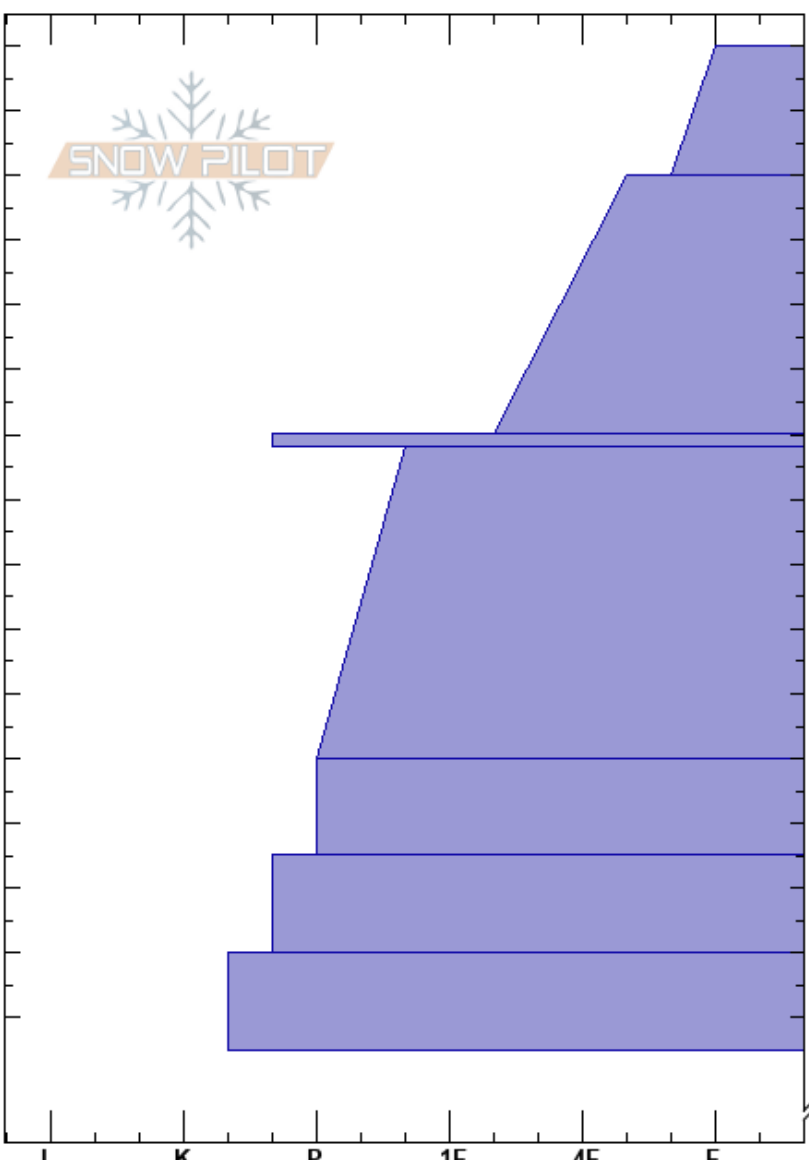

Reppanippa\_725moh  
 Indre Sogn  
 Norway  
**Elevation:**  
**Aspect:**  
**Specifics:**

Sigbjørn Ytrehus  
 09/02/2018 - 07:00  
**Co-ord:** 32V 391438E 6793517N  
**Slope Angle:**  
**Wind Loading:**

**Stability:**  
**Air Temperature:**  
**Sky Cover:**  
**Precipitation:**  
**Wind:**

**Layer Notes:**

Elevation (m)	Crystal		Moisture	$\rho$ kg/m <sup>3</sup>	Stability tests & Layer comments
	Form	Size			
180	+ (/)				
150	/ (•)				
130	⊙ ⊙				
100	•				
70	• (○)				
60	•				
40	⊙ ⊙ (⊗)				
35					← ECTX