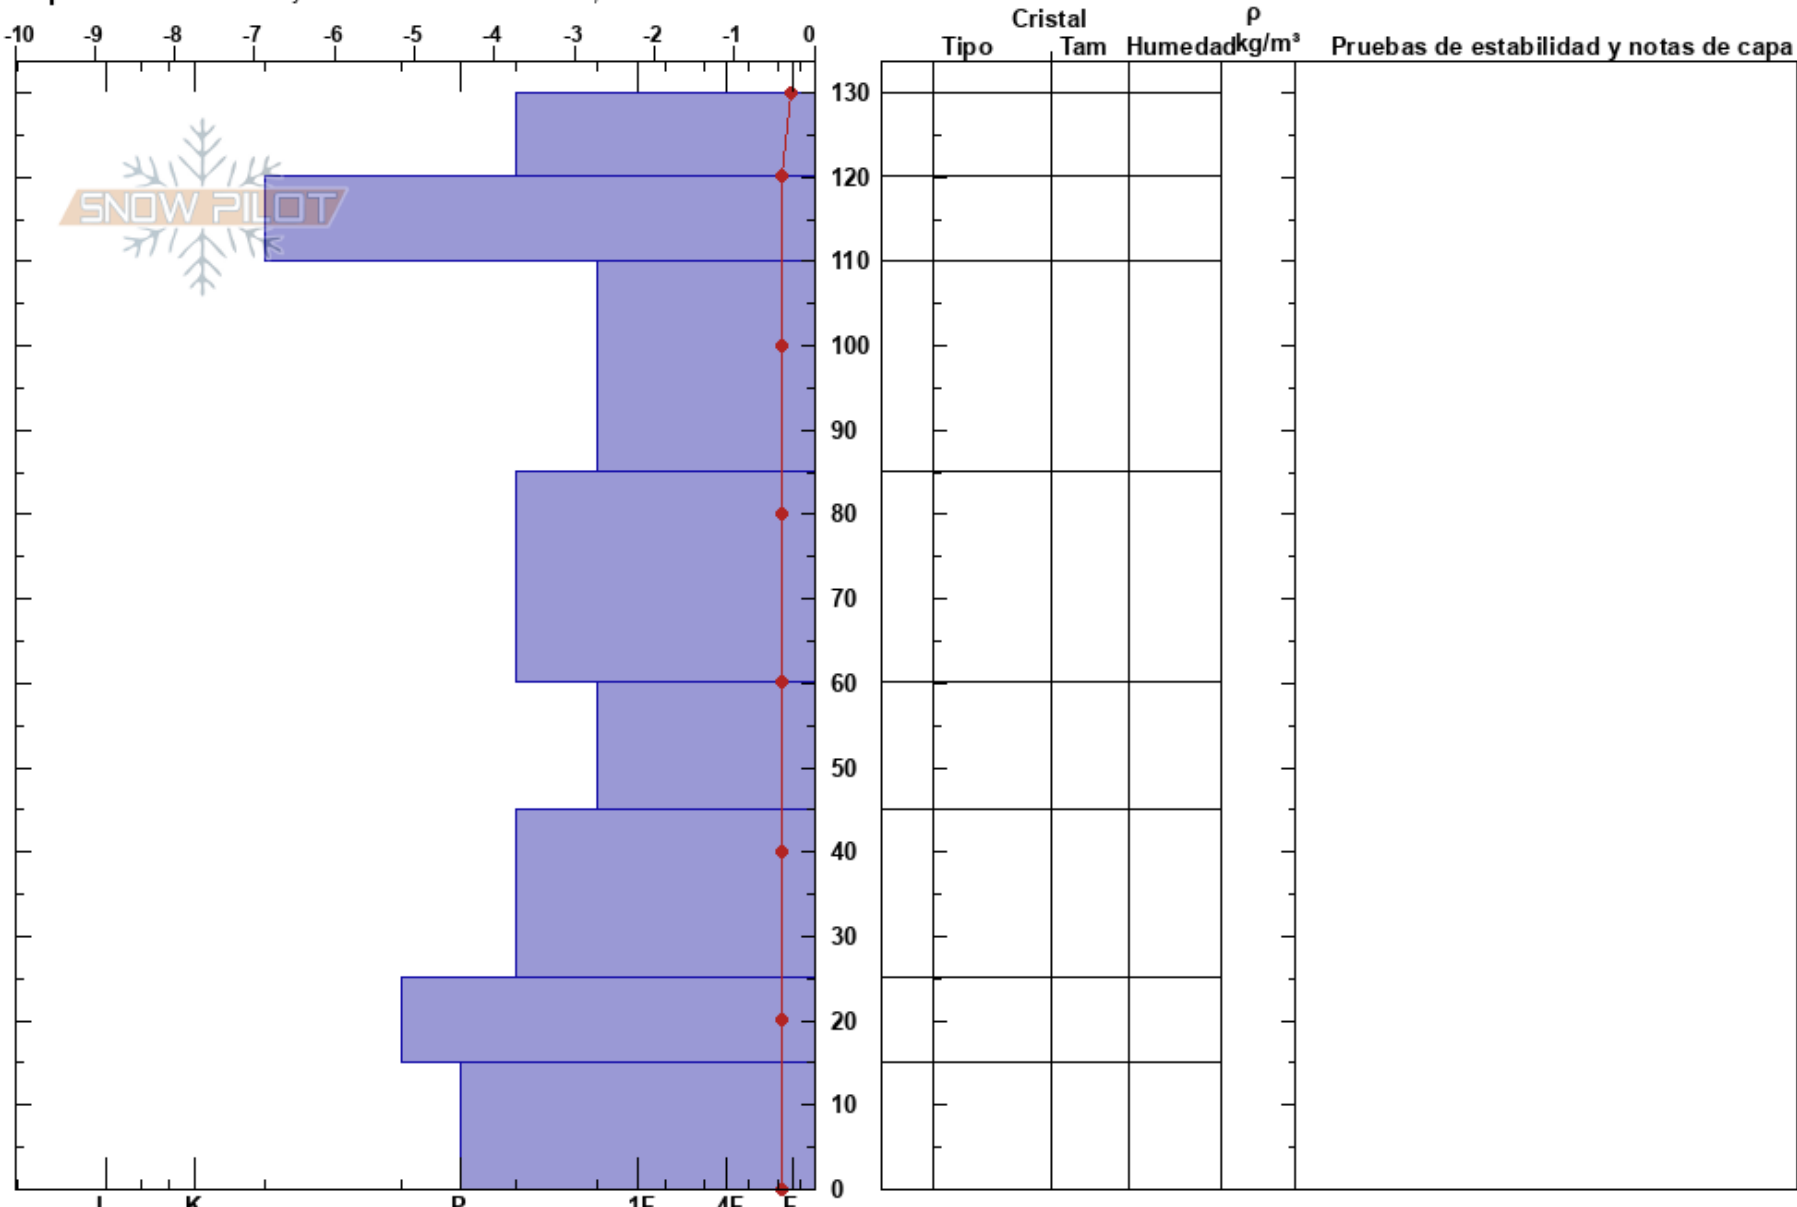

Coya Alta  
 División El Teniente Co  
 Chile  
 Elevación: 2500 m  
 Exposición:  
 Específicas: Fosa es adyacente a la avalancha: flanco;

Daniilo Sepúlveda S  
 12/09/2024 - 10:30  
 Coordinada:  
 Ángulo de inclinación: 22°  
 Carga del Viento:

Estabilidad:  
 Temp. del aire: 2.6°C  
 Cielo: SCT  
 Precipitación: NO  
 Viento: NE Calm

HS:130    Notas del capas:

Notas: