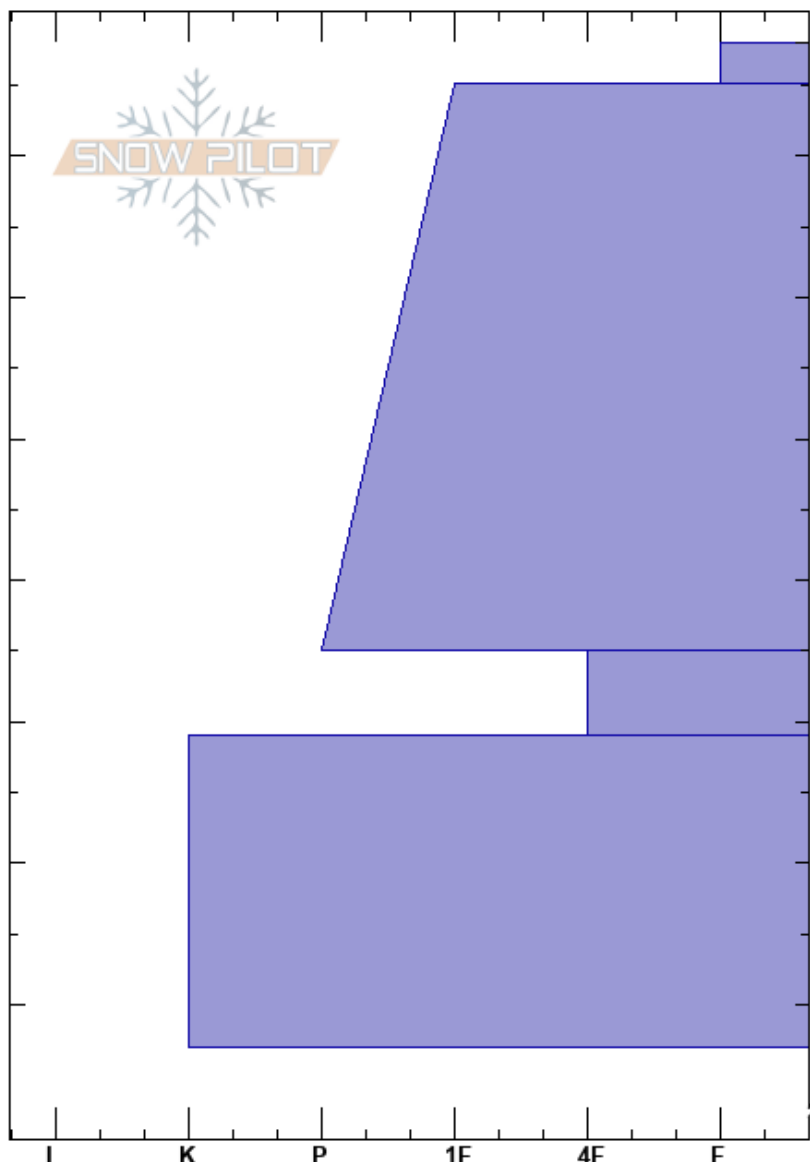

HS Villeguitas
 Baguales
 Argentina
 Elevación: 1690 m
 Exposición: SE
 Específicas:

Baguales baguales
 12/09/2024 - 11:00
 Coordinada: -41.50219S, -71.31665W
 Ángulo de inclinación: 17°
 Carga del Viento: si

Estabilidad:
 Temp. del aire: -5°C
 Cielo: SCT
 Precipitación: NO
 Viento: W Brisa leve

HS:258 Notas del capas:
 PF:18 215-209cm:Problematic layer

Cristal	ρ		Pruebas de estabilidad y notas de capa
	Tipo	Tam	
∨ (/)	2(1)		
		0.5	
⊖	0.5-1		← ECTP15 @211cm ← ECTP17 @210cm
⊙ ⊙	1		