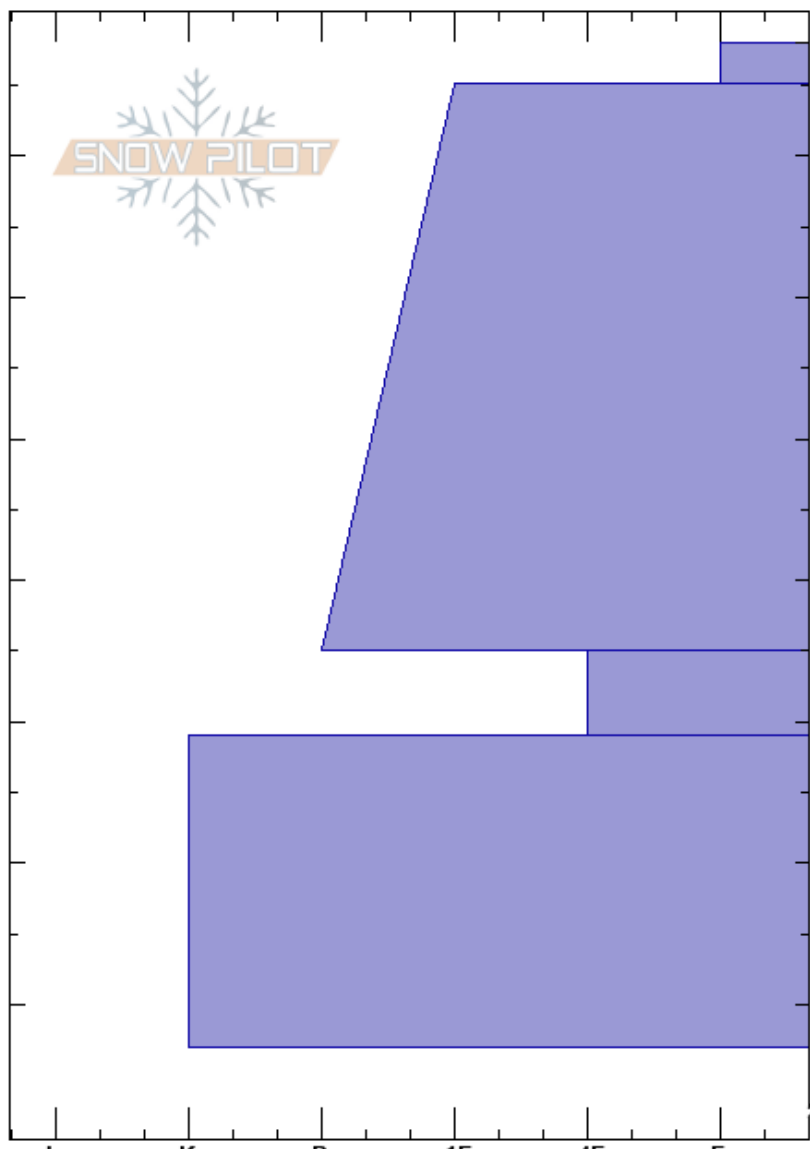

HS Villeguitas  
 Baguales  
 Argentina  
 Elevación: 1690 m  
 Exposición: SE  
 Específicas:

Baguales baguales  
 12/09/2024 - 11:00  
 Coordenada: -41.50219S, -71.31665W  
 Ángulo de inclinación: 17°  
 Carga del Viento: si

Estabilidad:  
 Temp. del aire: -5°C  
 Cielo: SCT  
 Precipitación: NO  
 Viento: W Brisa leve

HS:258    Notas del capas:  
 PF:18    215-209cm:Problematic layer

Cristal	ρ		Pruebas de estabilidad y notas de capa
	Tipo	Tam	
V ( / )	2(1)		
		0.5	
⊖	0.5-1		← ECTP15 @211cm ← ECTP17 @210cm
⊙ ⊙	1		