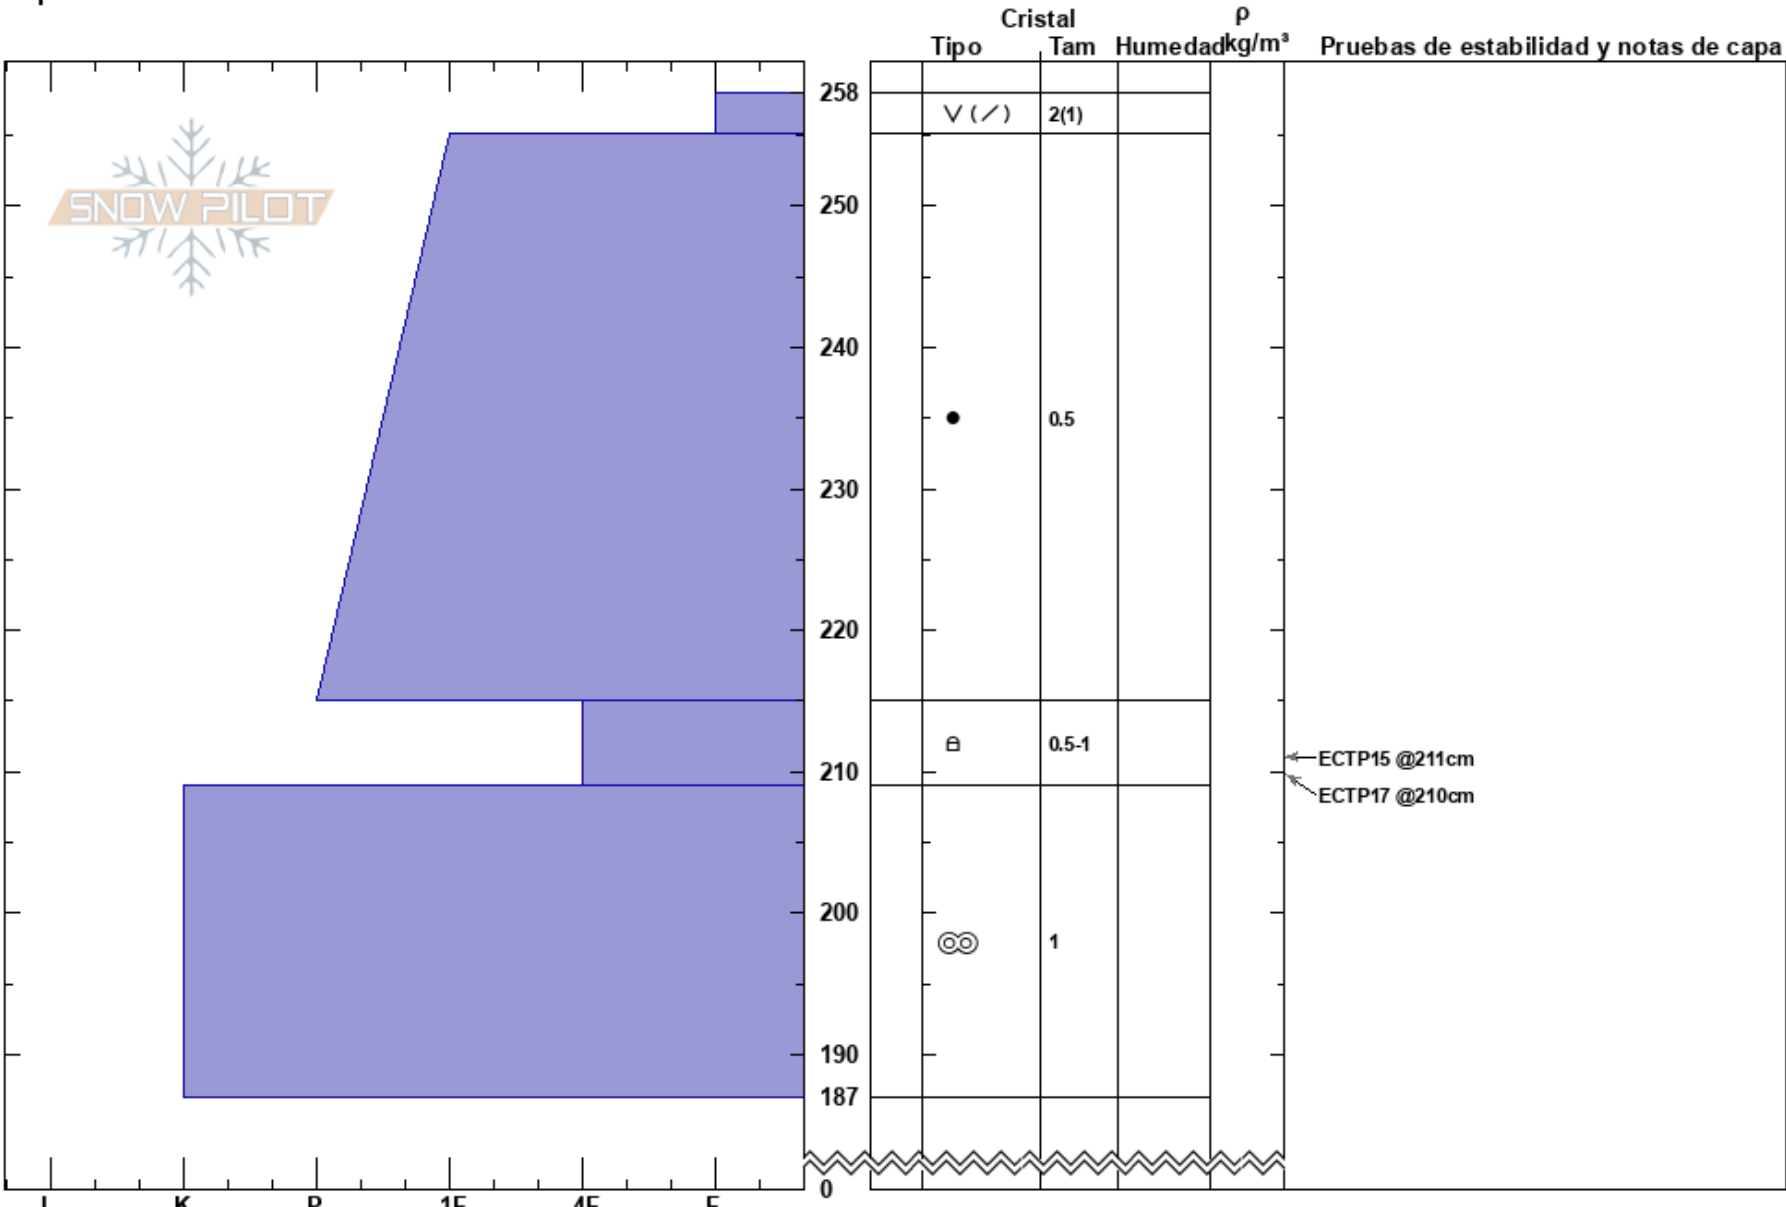

HS Villeguitas  
 Baguales  
 Argentina  
 Elevación: 1690 m  
 Exposición: SE  
 Específicas:

Baguales baguales  
 12/09/2024 - 11:00  
 Coordenada: -41.50219S, -71.31665W  
 Ángulo de inclinación: 17°  
 Carga del Viento: si

Estabilidad:  
 Temp. del aire: -5°C  
 Cielo: SCT  
 Precipitación: NO  
 Viento: W Brisa leve

HS:258    Notas del capas:  
 PF:18    215-209cm:Problematic layer

Notas: