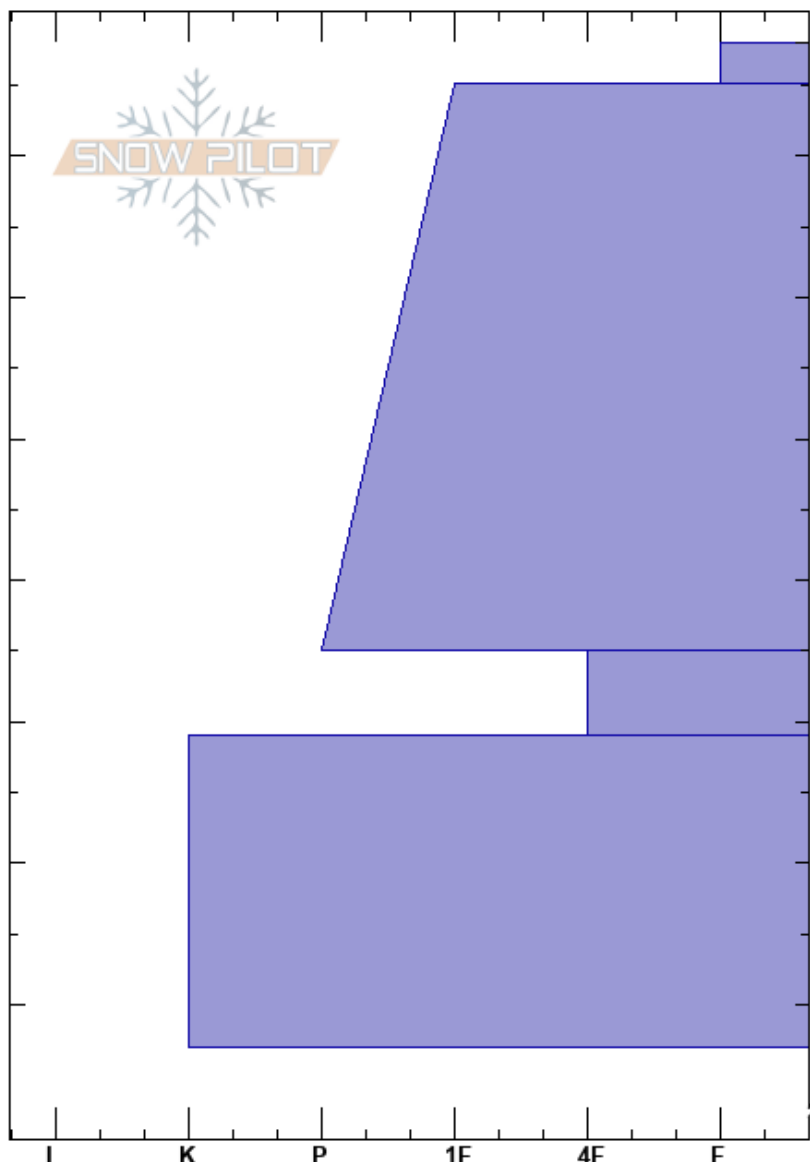

HS Villeguitas
 Baguales
 Argentina
 Elevación: 1690 m
 Exposición: SE
 Específicas:

Baguales baguales
 12/09/2024 - 11:00
 Coordinada: -41.50219S, -71.31665W
 Ángulo de inclinación: 17°
 Carga del Viento: si

Estabilidad:
 Temp. del aire: -5°C
 Cielo: SCT
 Precipitación: NO
 Viento: W Brisa leve

HS:258 Notas del capas:
 PF:18 215-209cm:Problematic layer

Cristal	ρ		Pruebas de estabilidad y notas de capa
	Tipo	Tam	
V (/)	2(1)		
		0.5	
⊖	0.5-1		← ECTP15 @211cm ← ECTP17 @210cm
⊙ ⊙	1		