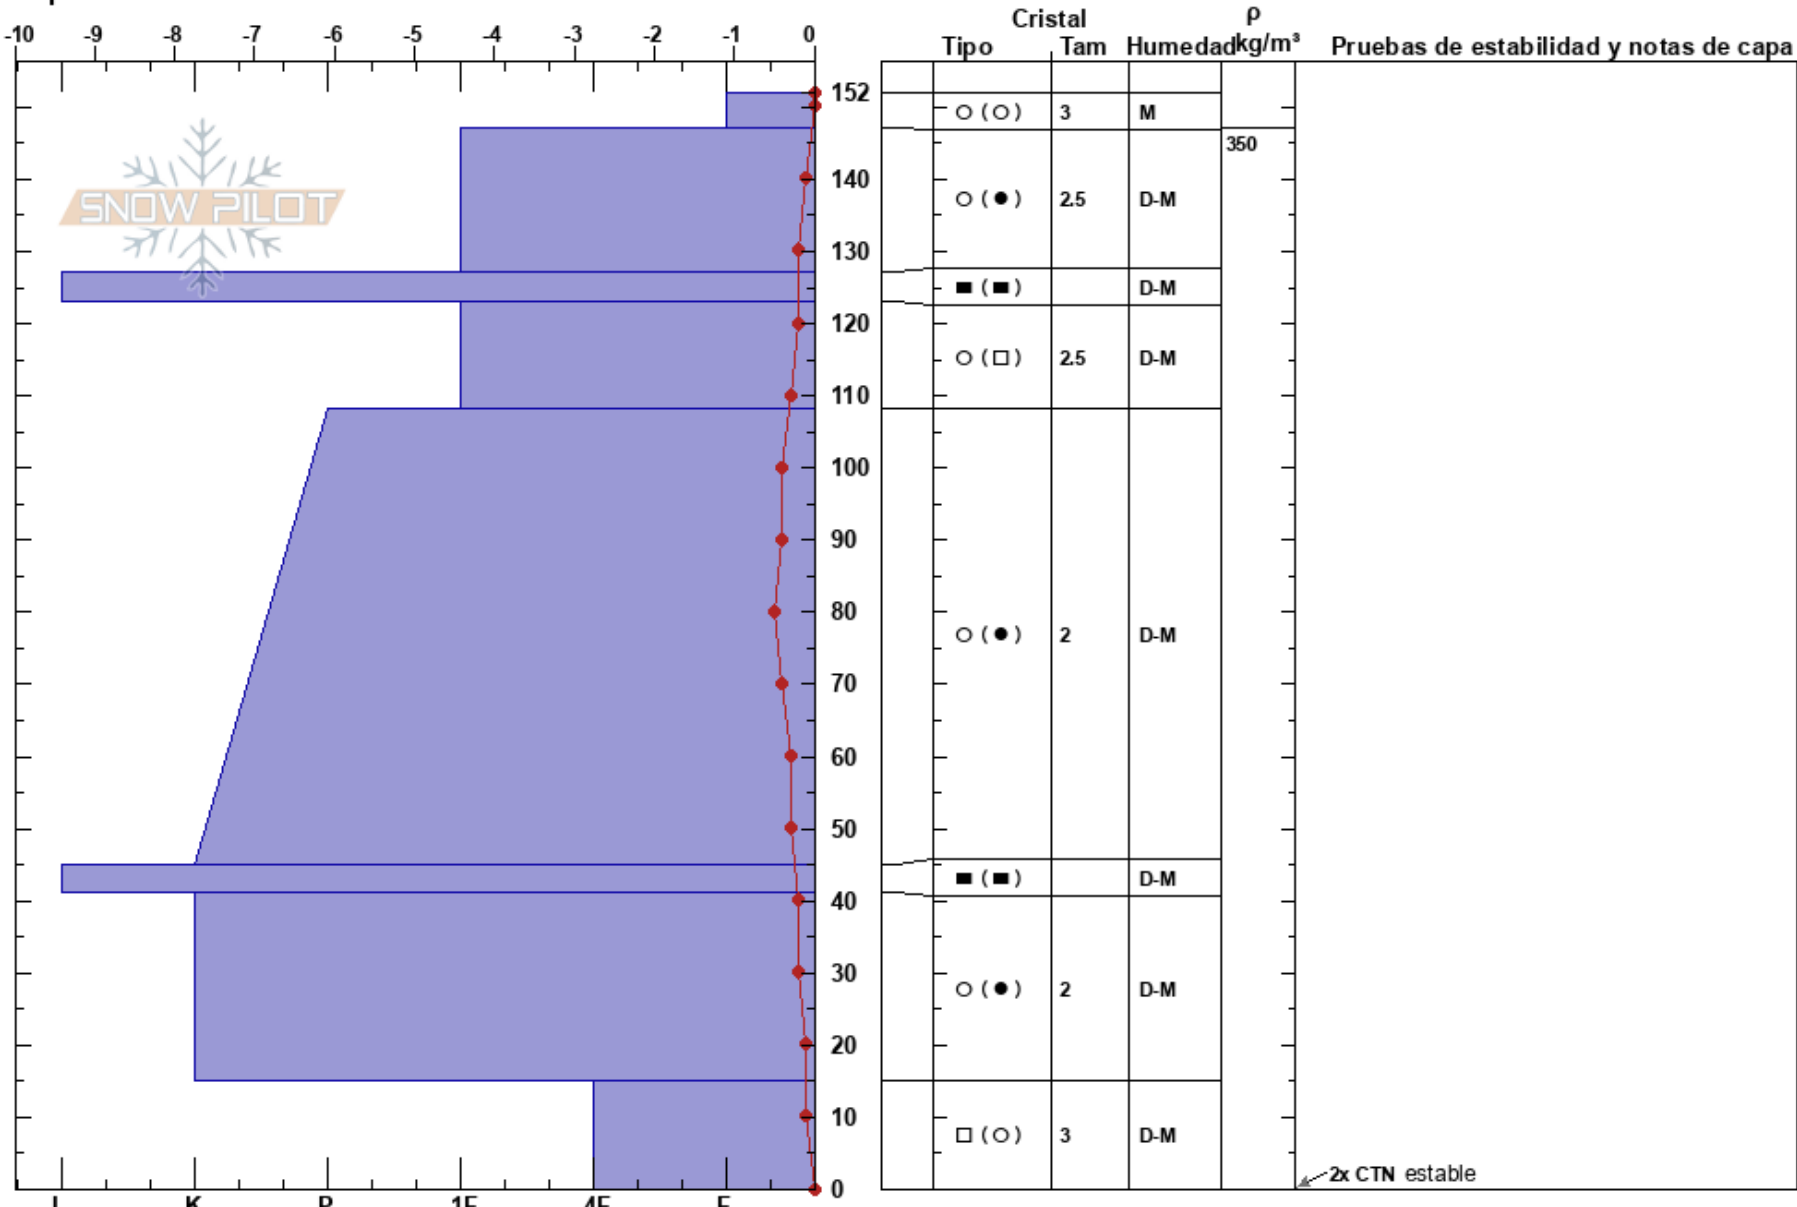

Valle Nevado, M Carpet
 Andes
 Chile
 Elevación: 3027 m
 Exposición: SE
 Específicas:

Sergio Vega
 11/09/2024 - 11:30
 Coordinada: -33.35242S, -70.24789W
 Ángulo de inclinación: 27°
 Carga del Viento: previamente

Estabilidad:
 Temp. del aire: 5.8°C
 Cielo: BKN
 Precipitación: NO
 Viento: W Brisa leve

HS:152
 PF:15
 Notas del capas:

Notas: Días previos de calor, el día de hoy muy nublado y frío. Transporte de nieve en alturas por viento fuerte, con ráfagas de viento de hasta 80km/hr. Registros de días previos con avalanchas de nieve húmeda en laderas O y NO