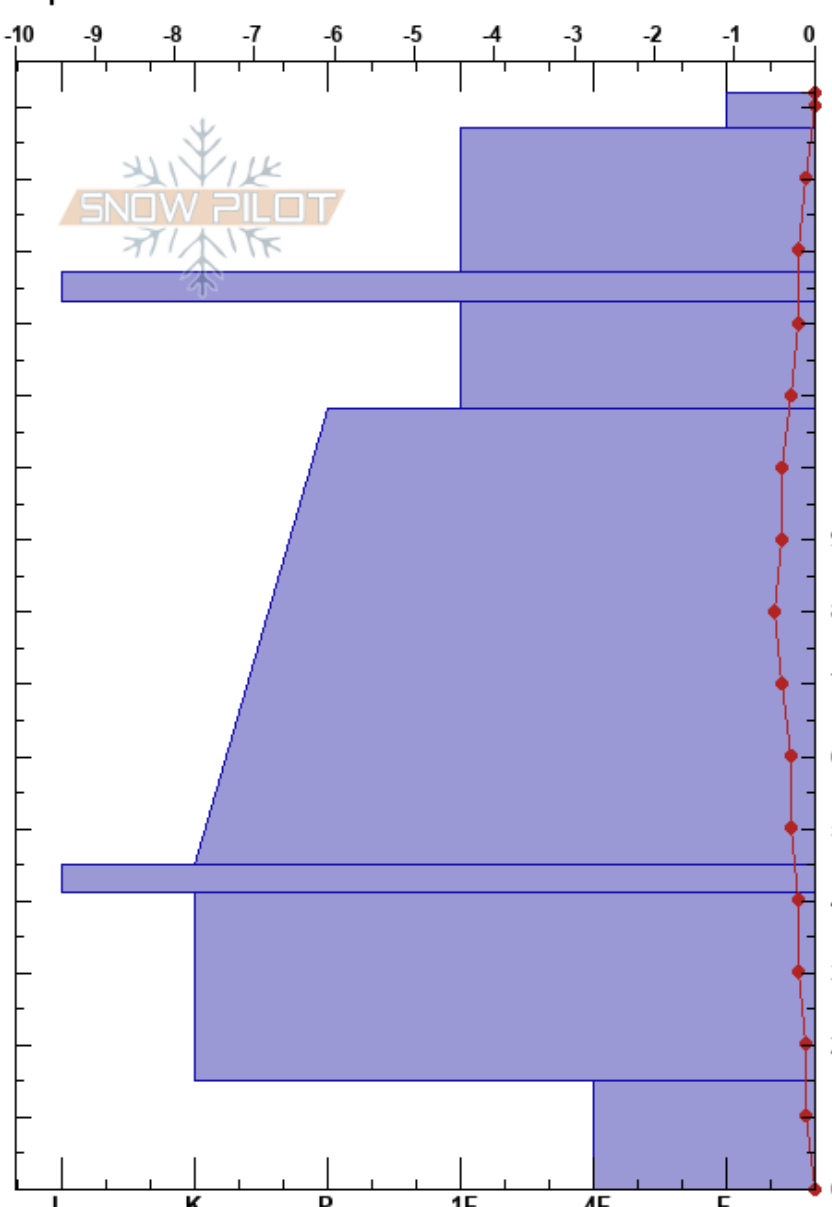

Valle Nevado, M Carpet
 Andes
 Chile
 Elevación: 3027 m
 Exposición: SE
 Específicas:

Sergio Vega
 11/09/2024 - 11:30
 Coordinada: -33.35242S, -70.24789W
 Ángulo de inclinación: 27°
 Carga del Viento: previamente

Estabilidad:
 Temp. del aire: 5.8°C
 Cielo: BKN
 Precipitación: NO
 Viento: W Brisa leve

HS:152
 PF:15
 Notas del capas:

Tipo	Cristal		ρ kg/m ³	Pruebas de estabilidad y notas de capa
	Tam	Humedad		
○ (○)	3	M	350	
○ (●)	2.5	D-M		
■ (■)		D-M		
○ (□)	2.5	D-M		
○ (●)	2	D-M		
■ (■)		D-M		
○ (●)	2	D-M		
□ (○)	3	D-M		