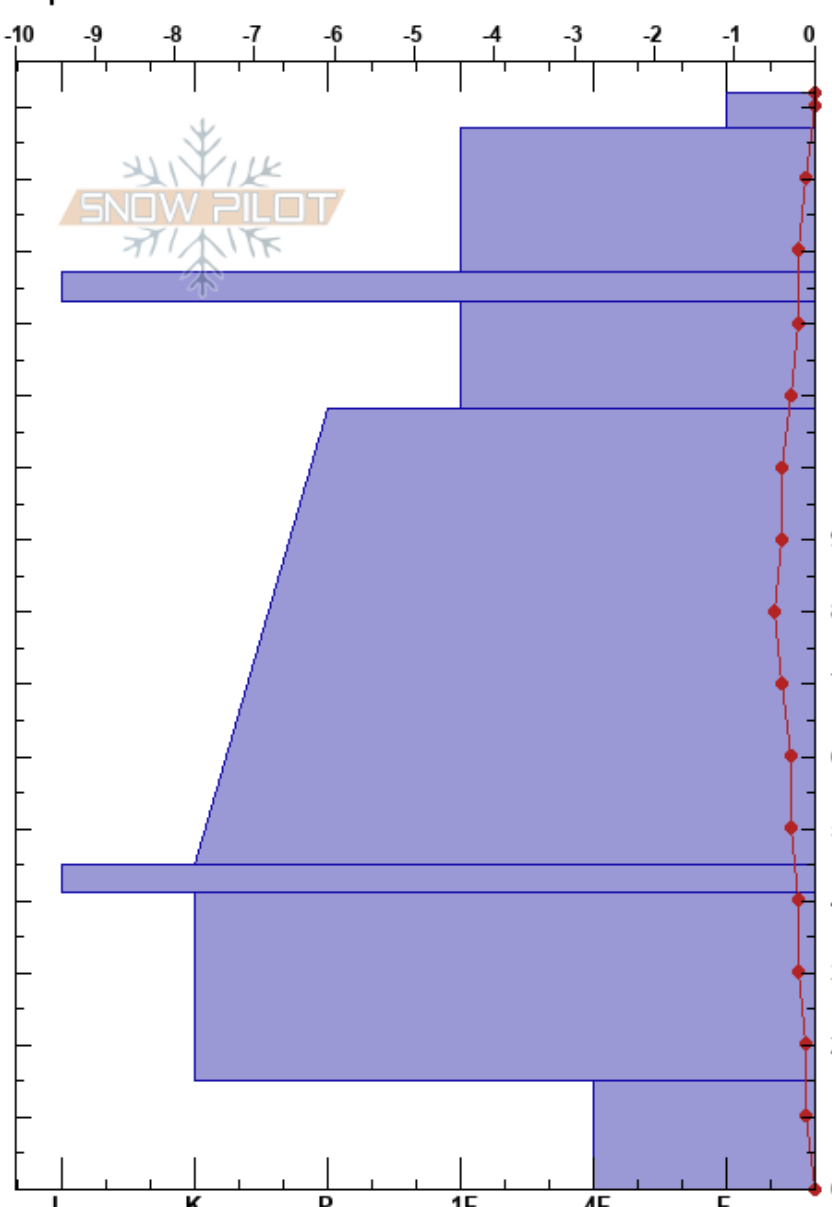

Valle Nevado, M Carpet  
 Andes  
 Chile  
 Elevación: 3027 m  
 Exposición: SE  
 Específicas:

Sergio Vega  
 11/09/2024 - 11:30  
 Coordinada: -33.35242S, -70.24789W  
 Ángulo de inclinación: 27°  
 Carga del Viento: previamente

Estabilidad:  
 Temp. del aire: 5.8°C  
 Cielo: BKN  
 Precipitación: NO  
 Viento: W Brisa leve

HS:152  
 PF:15  
 Notas del capas:

Tipo	Cristal		$\rho$ kg/m <sup>3</sup>	Pruebas de estabilidad y notas de capa
	Tam	Humedad		
○ (○)	3	M	350	
○ (●)	2.5	D-M		
■ (■)		D-M		
○ (□)	2.5	D-M		
○ (●)	2	D-M		
■ (■)		D-M		
○ (●)	2	D-M		
□ (○)	3	D-M		